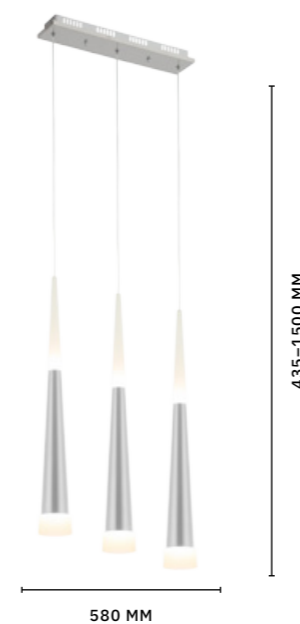

SOLLA

АРМАТУРА: МЕТАЛЛ / ХРОМ
ПЛАФОНЫ: АКРИЛ / БЕЛЫЙ

ЛЮСТРА ПОТОЛОЧНАЯ
SLE283102-05

ЛАМПЫ LED / 5×8 W
В КОМПЛЕКТЕ

3000 K / 3600 Lm

ЛЮСТРА ПОТОЛОЧНАЯ
SLE283102-08

ЛАМПЫ LED / 8×8 W
В КОМПЛЕКТЕ

3000 K / 5760 Lm

ORPELO

АРМАТУРА: МЕТАЛЛ / ЗОЛОТО, ХРОМ
ПЛАФОНЫ: АКРИЛ / ЗОЛОТО, ХРОМ, БЕЛЫЙ

СВЕТИЛЬНИК
ПОДВЕСНОЙ
SLE200103-05
SLE200113-05

ЛАМПЫ LED / 5×7 W
В КОМПЛЕКТЕ

3000 K / 3100 Lm

СВЕТИЛЬНИК
ПОДВЕСНОЙ
SLE200113-03

ЛАМПЫ LED / 3×7 W
В КОМПЛЕКТЕ

3000 K / 1806 Lm

ПОДВЕС
SLE200103-01
SLE200113-01

ЛАМПЫ LED / 7 W
В КОМПЛЕКТЕ

3000 K / 600 Lm

ЛЕД

ЛЕД

Изящность и функциональность отличают коллекцию потолочных LED-светильников **SOLLA**. Глянцевый металлический каркас цвета хром и белые плафоны из акрила позволят смело использовать коллекцию в разных цветовых решениях интерьера. Тип крепления планка. Площадь освещения потолочных светильников 14 и 21 кв. м. Цветовая температура 3000 К.

Коллекция **ORPELO** — это неподражаемый представитель стиля модерн. Идеальные LED-светильники для помещений, позволяющих установить подвесы. Коллекция представлена в двух цветах: золото и хром. За счет двух точек освещения в каждом плафоне непосредственно осветится сам интерьер помещения и обеспечится мягкий отраженный свет. Цветовая температура 3000 К.