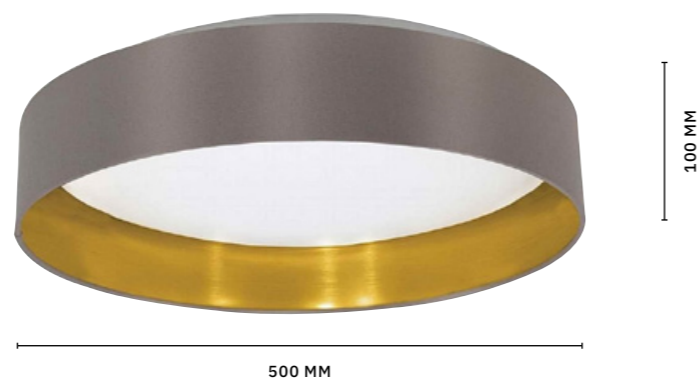

СВЕТИЛЬНИК ПОТОЛОЧНЫЙ
SLE300522-01 БЕЖЕВЫЙ, ЗОЛОТО
SLE300572-01 КОФЕЙНЫЙ, ЗОЛОТО

ЛАМПЫ LED / 1×50 W
В КОМПЛЕКТЕ
3000 K / 4000 K / 5000 K

ТОРШЕР
SLE300525-01 БЕЖЕВЫЙ, ЗОЛОТО
SLE300575-01 КОФЕЙНЫЙ, ЗОЛОТО

ЛАМПЫ E27 / 1×40 W