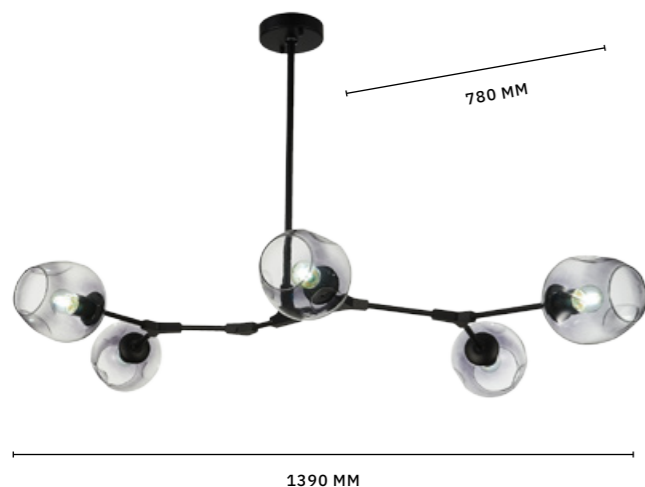

RAMETTO

АРМАТУРА: МЕТАЛЛ / ЧЕРНЫЙ
ПЛАФОНЫ: СТЕКЛО / ДЫМЧАТЫЙ

ЛЮСТРА ПОДВЕСНАЯ
SLE154823-05
SLE154843-05

ЛАМПЫ E27 / 5x40 W