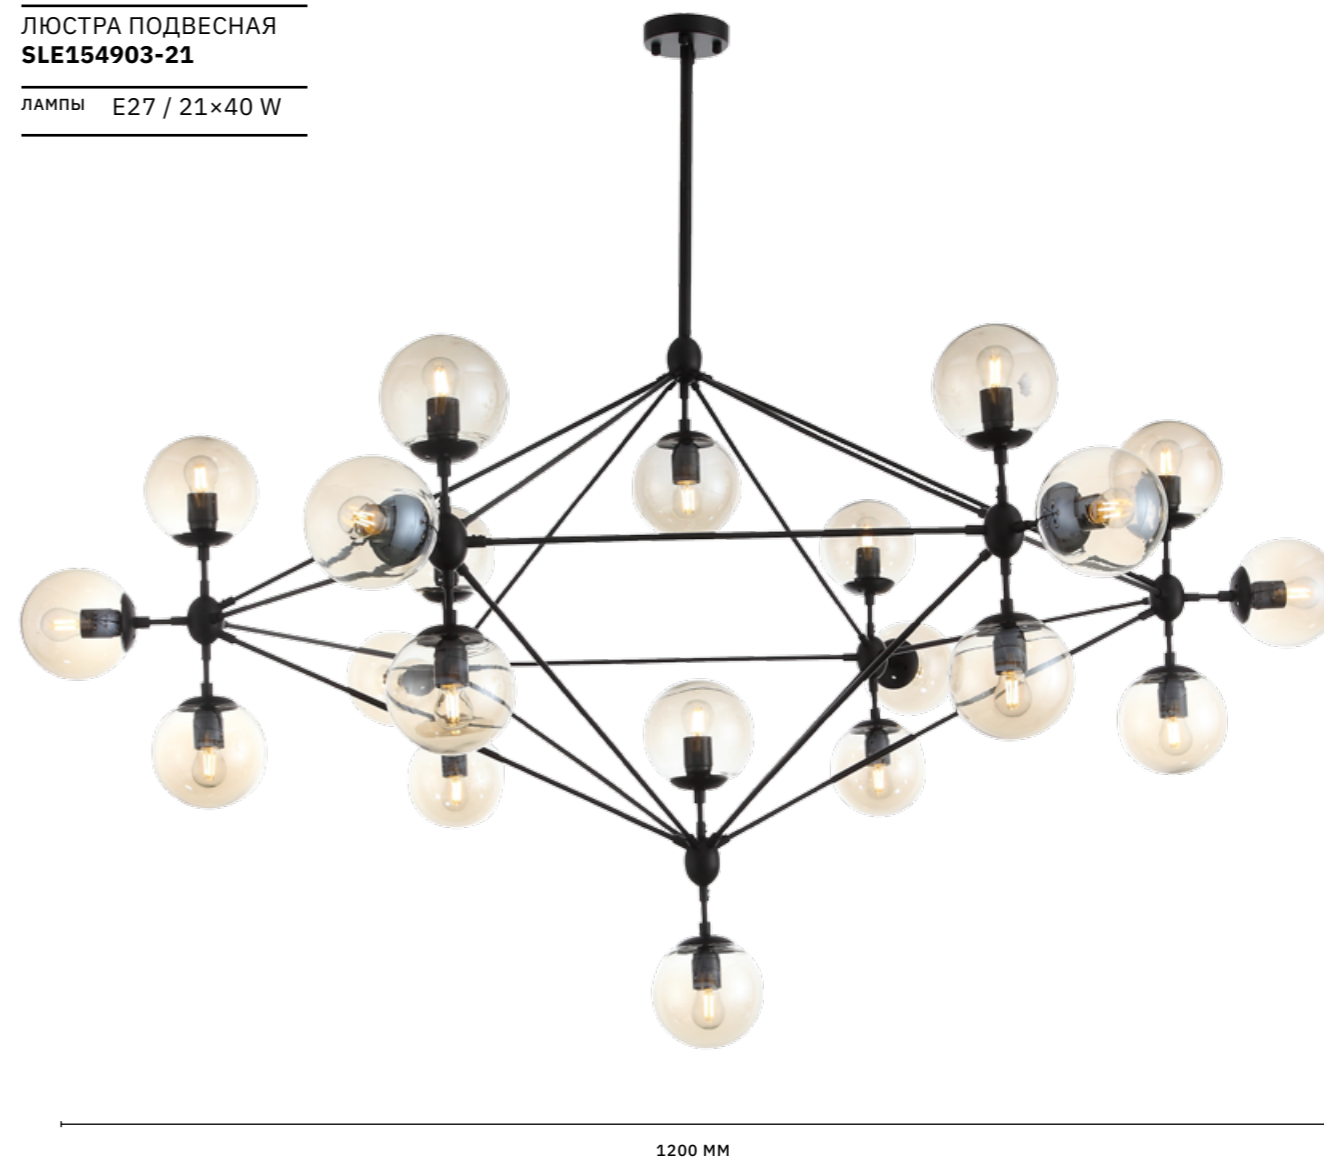

1200 MM

1000 MM

ЛЮСТРА ПОДВЕСНАЯ
SLE154903-21

ЛАМПЫ E27 / 21×40 W

1300 MM

1200 MM

RETE

АРМАТУРА: МЕТАЛЛ / ЧЕРНЫЙ
ПЛАФОНЫ: МЕТАЛЛ / ЛАТУНЬ