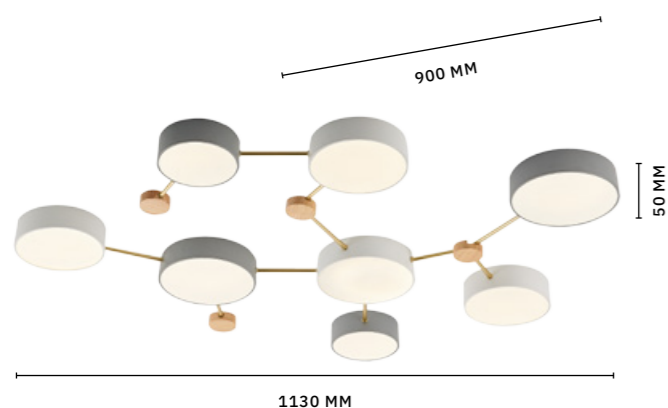

СВЕТИЛЬНИК
ПОТОЛОЧНЫЙ
SLE600102-08

ЛАМПЫ LED / 1×72 W
В КОМПЛЕКТЕ

4000 K / IP20

СВЕТИЛЬНИК
ПОТОЛОЧНЫЙ
SLE600102-04

ЛАМПЫ LED / 1×36 W
В КОМПЛЕКТЕ

4000 K / IP20