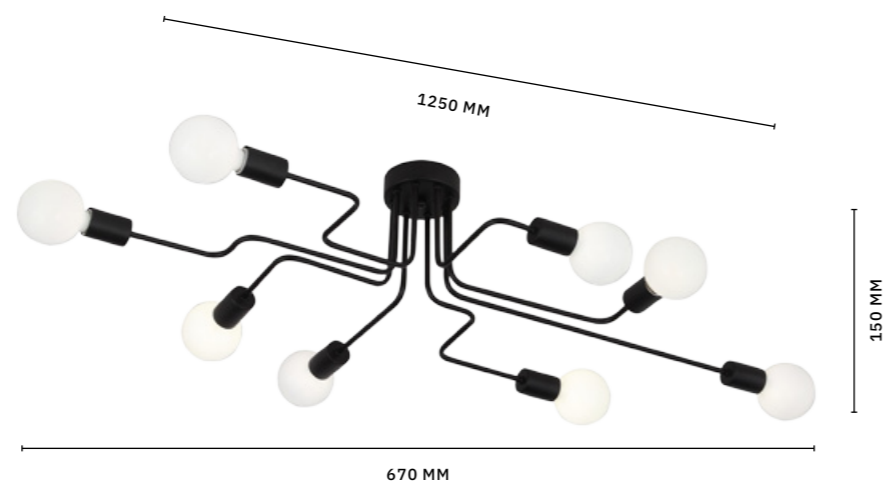

ANO

АРМАТУРА: МЕТАЛЛ / ЧЕРНЫЙ

БРА
SL419.401.01

ЛАМПЫ E27 / 1×60 W

ЛЮСТРА ПОТОЛОЧНАЯ
SL419.442.08

ЛАМПЫ E27 / 8×60 W

IP20

ЛЮСТРА ПОТОЛОЧНАЯ
SL419.442.06

ЛАМПЫ E27 / 6×60 W

IP20

ЛЮСТРА ПОТОЛОЧНАЯ
SL419.402.16

ЛАМПЫ E27 / 16×60 W

IP20

ЛЮСТРА ПОТОЛОЧНАЯ
SL419.402.12

ЛАМПЫ E27 / 12×60 W

IP20