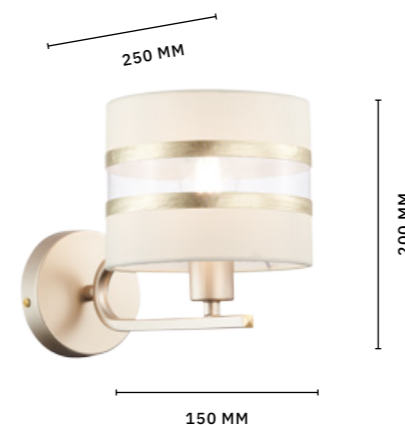

ALMESE

АРМАТУРА: МЕТАЛЛ / ЗОЛОТО
ПЛАФОНЫ: ТЕКСТИЛЬ, ПВХ / БЕЛЫЙ

БРА
SLE300201-01

ЛАМПЫ E14 / 1×40 W

ЛЮСТРА ПОДВЕСНАЯ
SLE300203-05

ЛАМПЫ E14 / 5×40 W