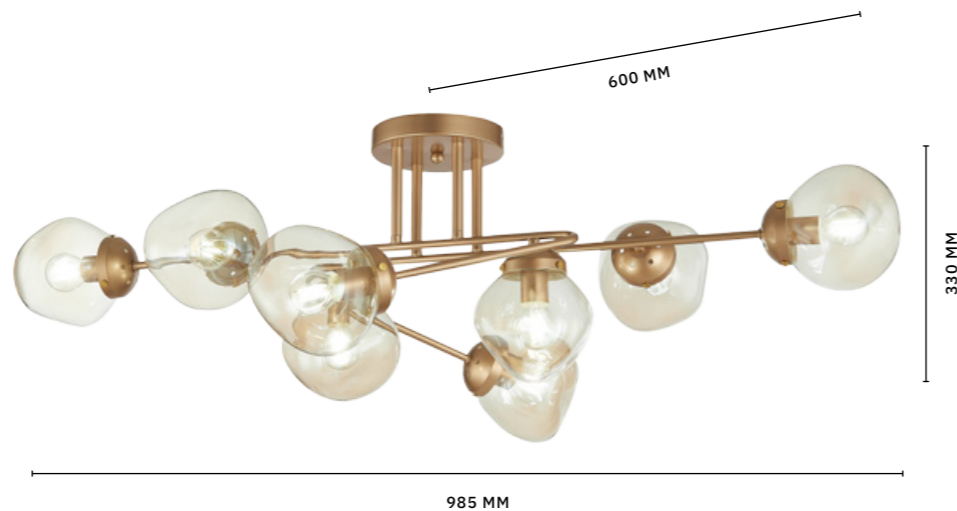

ЛАМПЫ E27 / 5×40 W

МОДЕРН

MORE

АРМАТУРА: МЕТАЛЛ / ЗОЛОТО
ПЛАФОНЫ: СТЕКЛО / ЯНТАРНЫЙ

БРА
SLE155701-01

ЛАМПЫ E14 / 1×40 W

ЛЮСТРА ПОТОЛОЧНАЯ
SLE155702-08

ЛАМПЫ E14 / 8×40 W