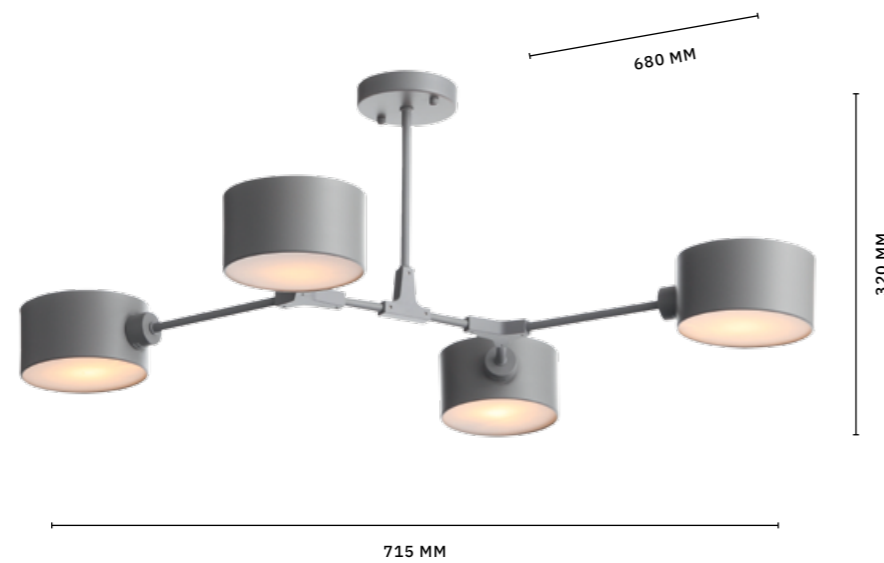

ЛЮСТРА ПОТОЛОЧНАЯ
SLE183702-04

ЛАМПЫ E14 / 4×60 W