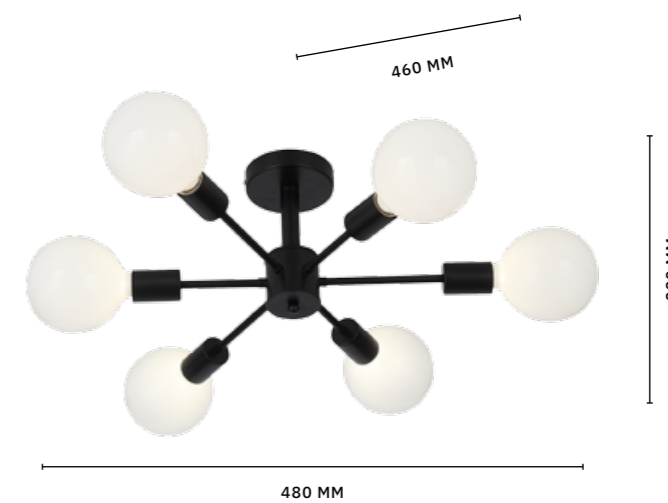

Коллекция **ANO** — яркий представитель стиля лофт. Шикарно впишется в интерьер в индустриальном стиле. Металлическое основание черного цвета, без плафонов, дополнят светильники с лампами Edison (лампы в комплект не входят).