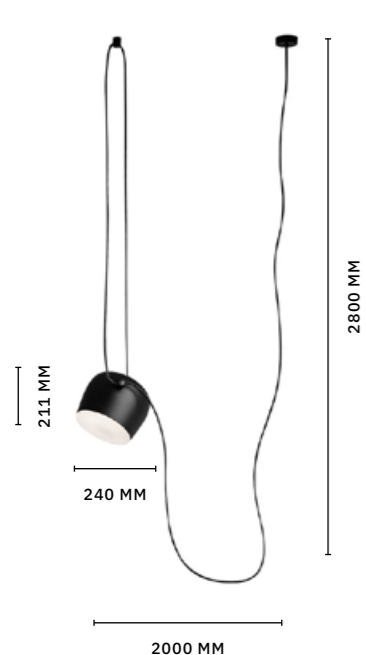

TRIESTE

АРМАТУРА: МЕТАЛЛ / ЧЕРНЫЙ
ПЛАФОНЫ: МЕТАЛЛ / ЧЕРНЫЙ

ПОДВЕС
SLE120643-01 ЧЕРНЫЙ
SLE120653-01 БЕЛЫЙ

ЛАМПЫ E27 / 1×40 W

СВЕТИЛЬНИК
ПОДВЕСНОЙ
SLE120643-03 ЧЕРНЫЙ
SLE120653-01 БЕЛЫЙ

ЛАМПЫ E27 / 3×40 W

АРМАТУРА: МЕТАЛЛ / БЕЛЫЙ
ПЛАФОНЫ: МЕТАЛЛ / БЕЛЫЙ

СВЕТИЛЬНИК
ПОДВЕСНОЙ
SLE120643-05 ЧЕРНЫЙ
SLE120653-05 БЕЛЫЙ

ЛАМПЫ E27 / 5×40 W

ЛОФТ

Подвесы **TRIESTE** — оригинальное решение для интерьеров в стиле лофт и минимализм. Крупные плафоны из металла имеют дополнительный крепеж к потолку, благодаря которому провод образует петлю, по которой плафон можно перемещать, регулируя его высоту и угол наклона. Светильники представлены в черном и белом цветах и кроме одиночного подвеса имеются готовые композиции на 3 и 5 подвесов на едином потолочном основании.