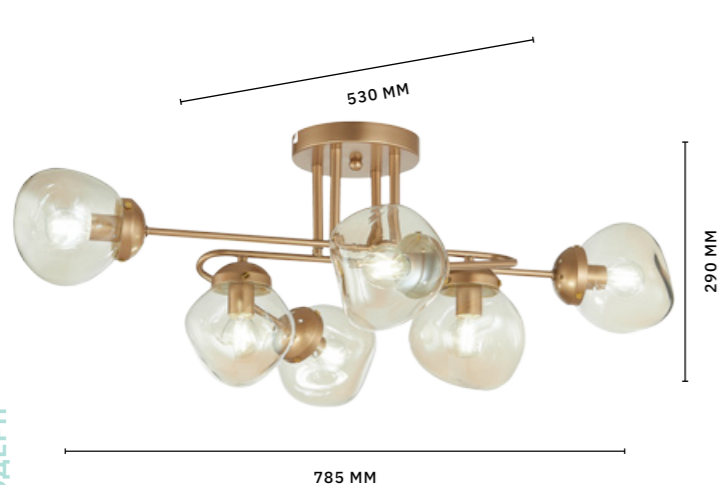

ЛЮСТРА ПОТОЛОЧНАЯ
SLE155702-06

ЛАМПЫ E14 / 6×40 W