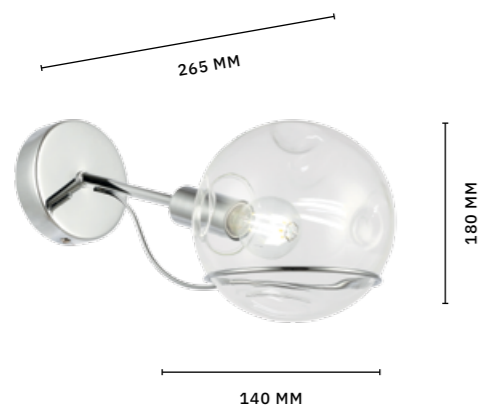

BACA

АРМАТУРА: МЕТАЛЛ / ХРОМ
ПЛАФОНЫ: СТЕКЛО / ПРОЗРАЧНЫЙ

БРА
SLE102501-01

ЛАМПЫ E14 / 1×40 W