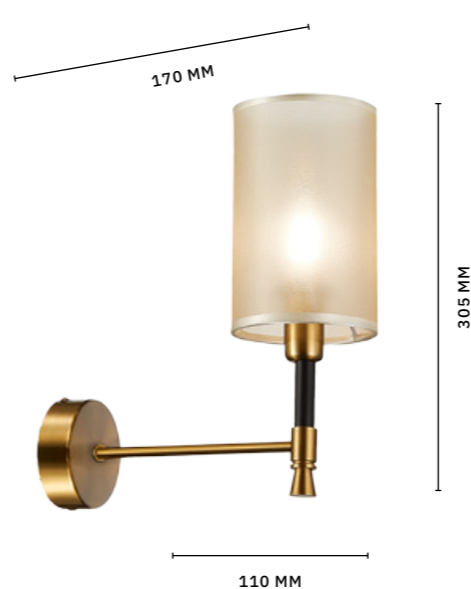

ЛАМПЫ E14 / 1×40 W

ЛЮСТРА ПОДВЕСНАЯ
SLE103403-05

ЛАМПЫ E14 / 5×40 W

ЛЮСТРА ПОДВЕСНАЯ
SLE103403-07

ЛАМПЫ E14 / 7×40 W

GRANZE

АРМАТУРА: МЕТАЛЛ / ЛАТУНЬ, ЧЕРНЫЙ
ПЛАФОНЫ: СТЕКЛО / ШАМПАНЬ

БРА
SLE300301-01

ЛАМПЫ E14 / 1×40 W

ЛЮСТРА ПОТОЛОЧНАЯ
SLE300302-05

ЛАМПЫ E14 / 5×40 W

Крупное стекло в обрамлении тонких металлических рамок создает одновременно классический и современный образ. Светильники **GIANO** выглядят яркими и нарядными благодаря легкому дизайну и преломлению света в гранях кристаллов. Коллекция состоит из 2-х подвесных люстр и бра.