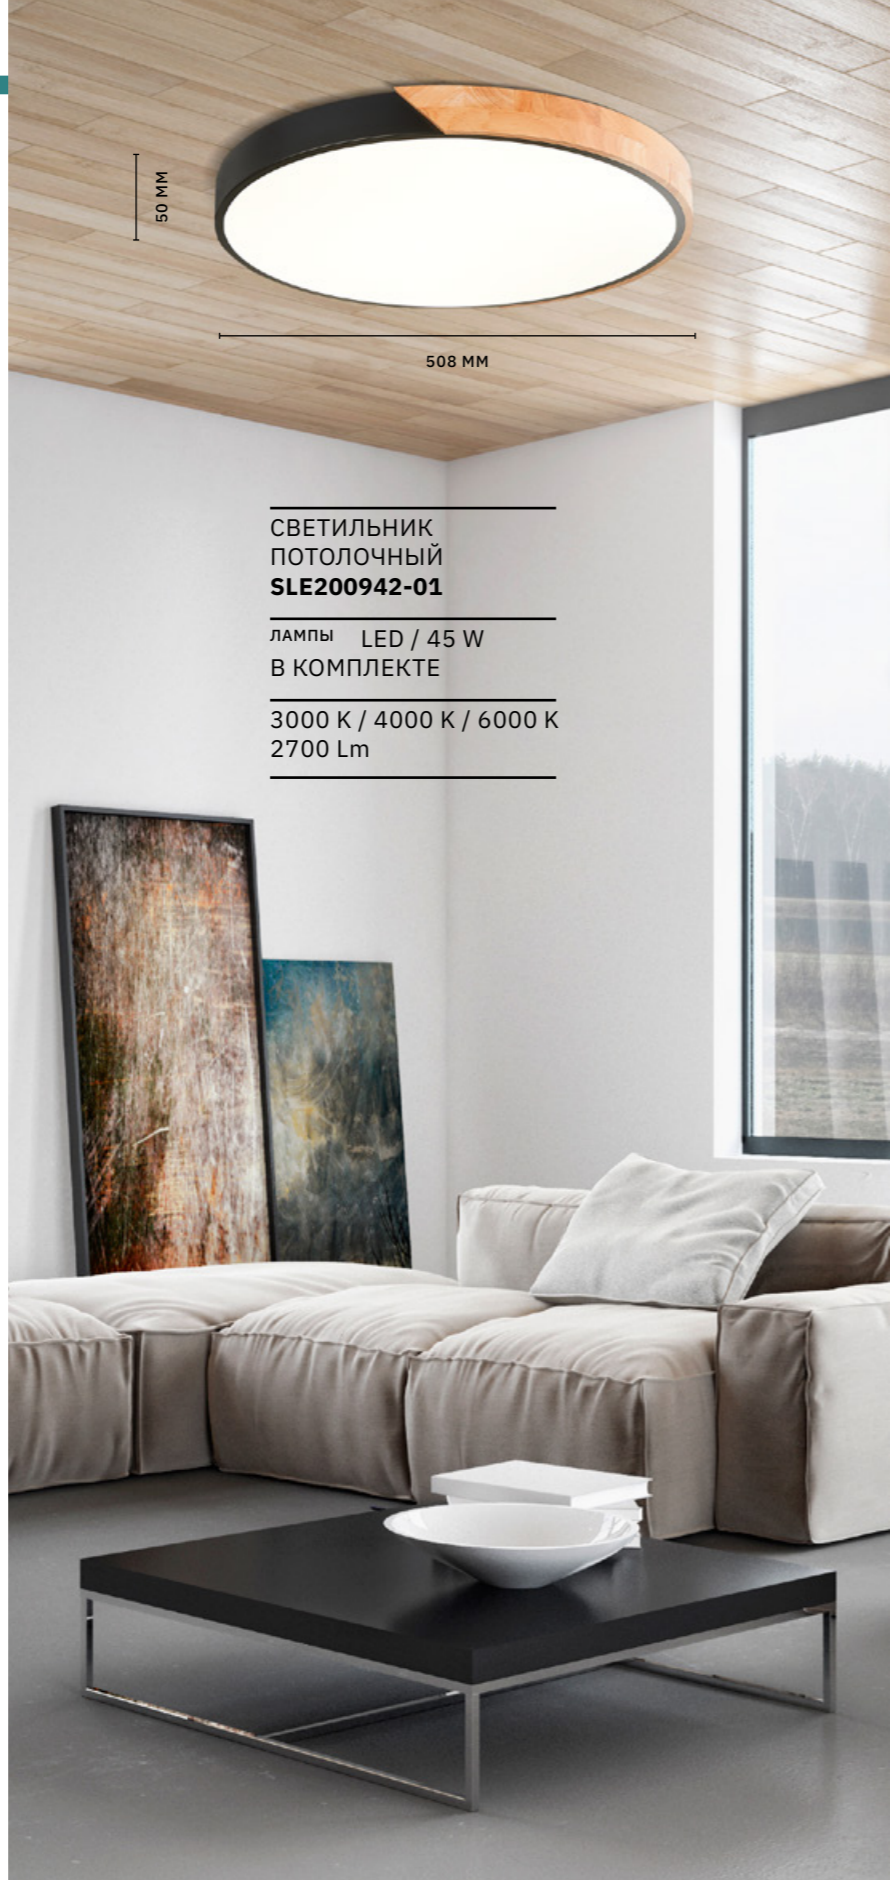

СВЕТИЛЬНИК
ПОТОЛОЧНЫЙ
SLE200942-01

ЛАМПЫ LED / 45 W
В КОМПЛЕКТЕ

3000 K / 4000 K / 6000 K
2700 Lm

СВЕТИЛЬНИК
ПОТОЛОЧНЫЙ
SLE201242-01

ЛАМПЫ LED / 42 W
В КОМПЛЕКТЕ

3000 K / 4000 K / 6000 K