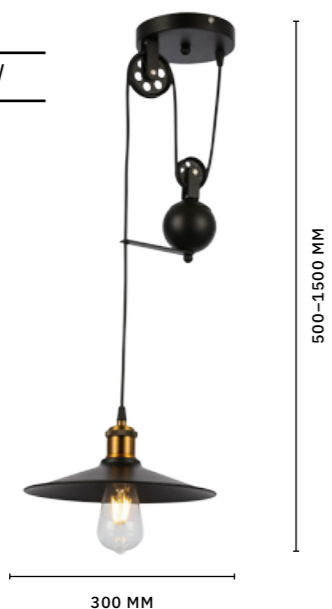

ПОДВЕС
SLE120503-01

ЛАМПЫ E27 / 1×60 W

РЕТРО