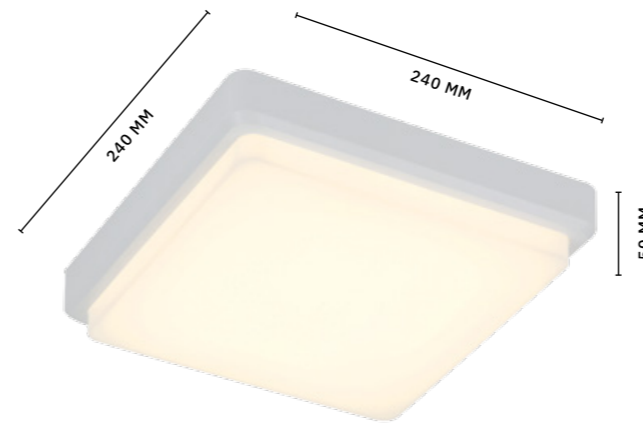

4000 K / 1460 Lm

СВЕТИЛЬНИК
ПОТОЛОЧНЫЙ
SLE200202-01

ЛАМПЫ LED / 20 W
В КОМПЛЕКТЕ

4000 K / 1460 Lm

Вобрав все преимущества стиля хайтек, коллекция **ORBIO** по праву станет стильным функциональным LED-освещением. Плафон выполнен из матового белого акрила, металлический корпус дополнен двухцветным текстильным кольцом. Световой поток 700 Lm, цветовая температура 4000 K, мощность 24 W. Высота потолочных светильников 105 мм.