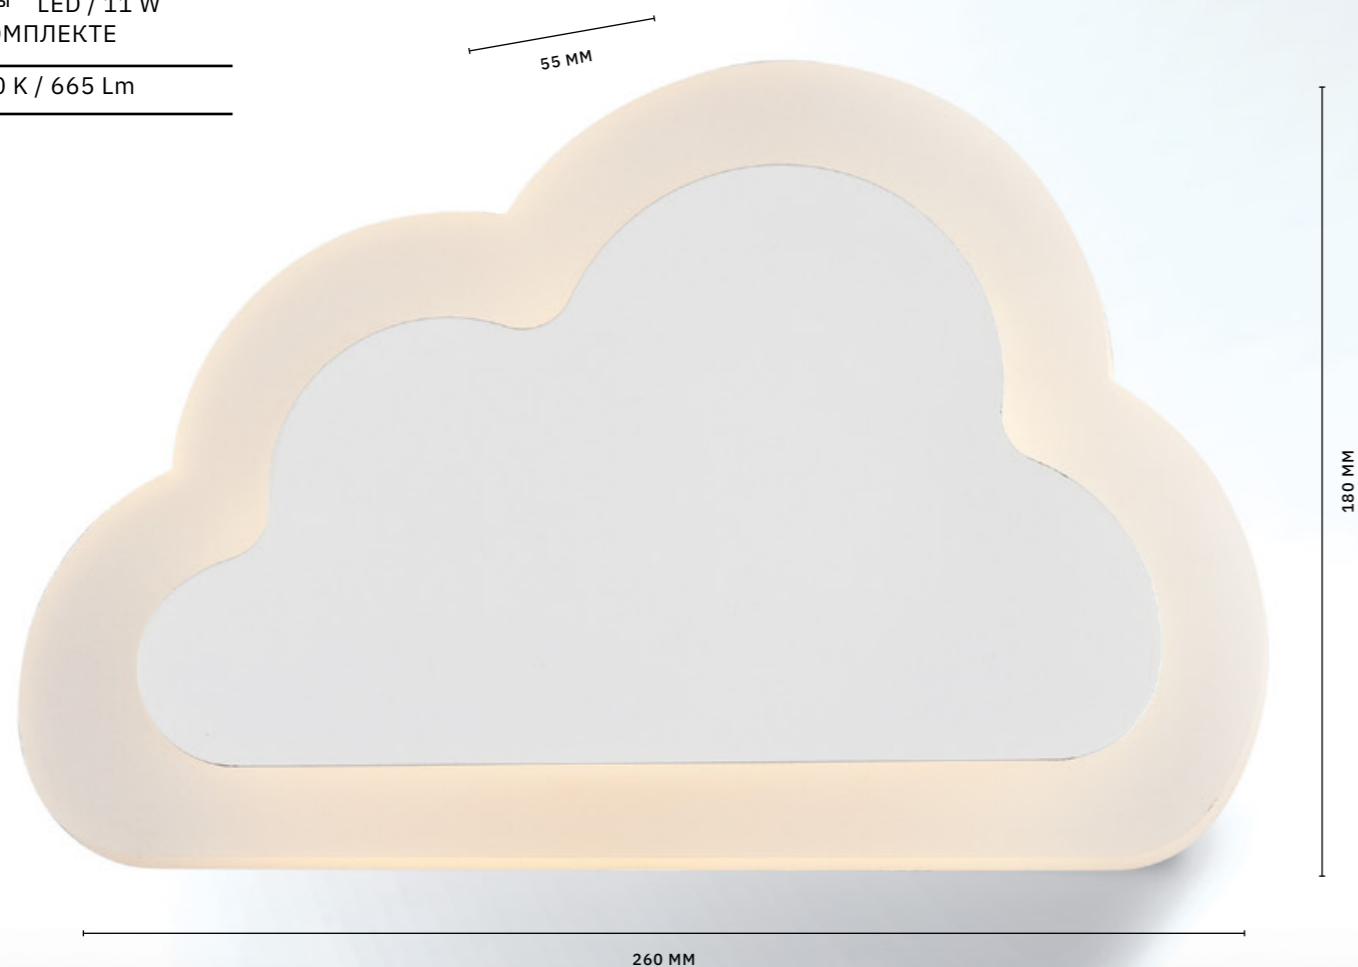

NUBE

АРМАТУРА: МЕТАЛЛ / БЕЛЫЙ
ПЛАФОНЫ: АКРИЛ / БЕЛЫЙ

СВЕТИЛЬНИК
НАСТЕННЫЙ
SL950.501.01

ЛАМПЫ LED / 11 W
В КОМПЛЕКТЕ

3000 K / 665 Lm