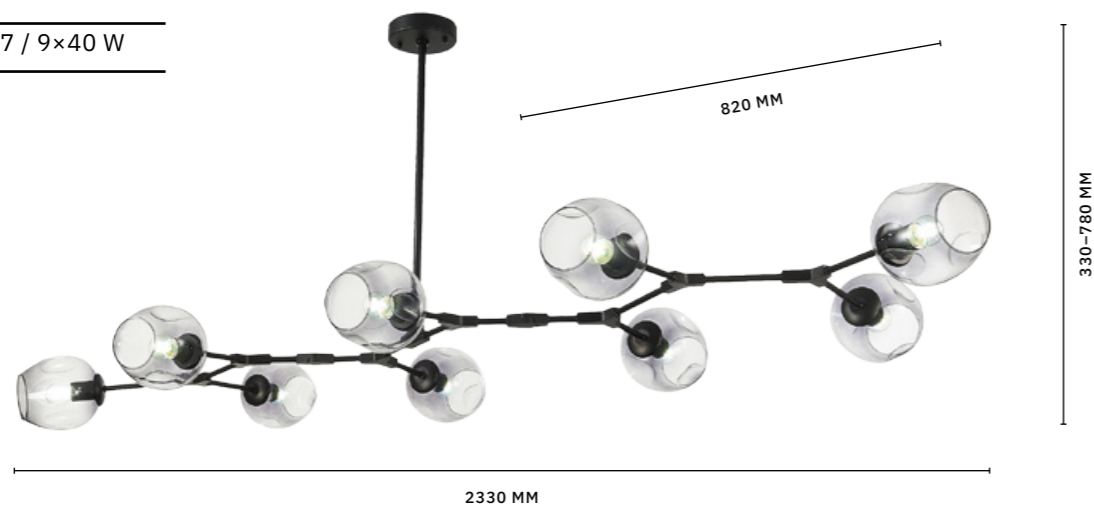

ЛАМПЫ E27 / 5x40 W

ЛЮСТРА ПОДВЕСНАЯ
SLE154823-07
SLE154843-07

ЛАМПЫ E27 / 7x40 W

ЛЮСТРА ПОДВЕСНАЯ
SLE154823-09
SLE154843-09

ЛАМПЫ E27 / 9x40 W

МОДЕРН

Коллекция **RAMETTO** создана в популярном стиле молекулярных светильников и представлена в двух цветах: золото с прозрачными плафонами и черный с дымчатыми градиентными плафонами из стекла. Светильники подойдут для различных помещений в самых разных стилях от лофта до неоклассики.