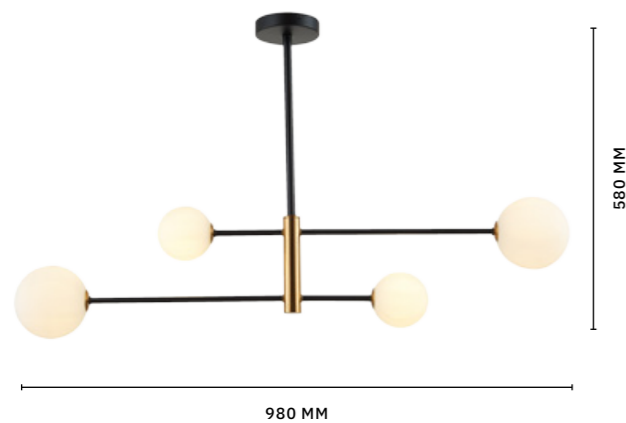

ARCOLA

АРМАТУРА: МЕТАЛЛ / ЧЕРНЫЙ, БРОНЗА
ПЛАФОНЫ: СТЕКЛО / БЕЛЫЙ

БРА
SLE220101-01

ЛАМПЫ G9 / 1×5 W

СВЕТИЛЬНИК
ПОТОЛОЧНЫЙ
SLE220103-04

ЛАМПЫ G9 / 4 × 5 W

СВЕТИЛЬНИК
ПОДВЕСНОЙ
SLE220103-06

ЛАМПЫ G9 / 6×5 W