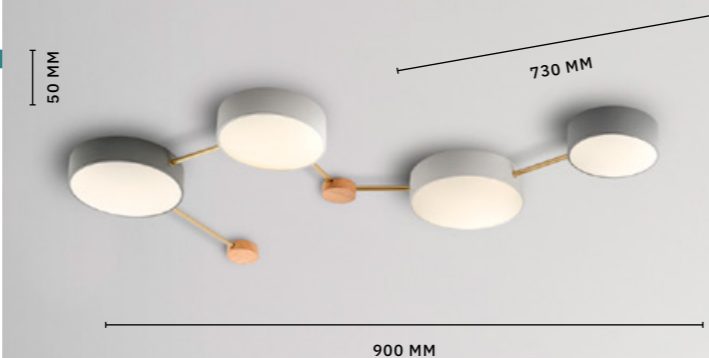

СВЕТИЛЬНИК
ПОТОЛОЧНЫЙ
SLE600102-08

ЛАМПЫ LED / 1×72 W
В КОМПЛЕКТЕ

4000 K / IP20

СВЕТИЛЬНИК
ПОТОЛОЧНЫЙ
SLE600102-04

ЛАМПЫ LED / 1×36 W
В КОМПЛЕКТЕ

4000 K / IP20