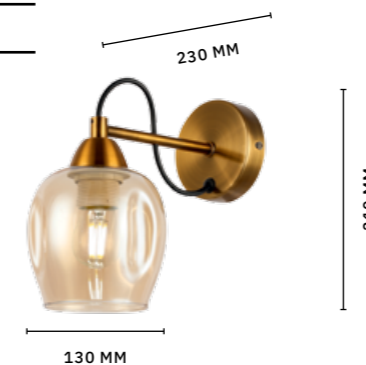

МОДЕРН

ЛЮСТРА ПОТОЛОЧНАЯ
SLE155102-06

ЛАМПЫ E14 / 6×60 W

DELICATA

АРМАТУРА: МЕТАЛЛ / ЗОЛОТО
ПЛАФОНЫ: СТЕКЛО / БЕЛЫЙ

ЛЮСТРА ПОТОЛОЧНАЯ
SL711.202.04

ЛАМПЫ E27 / 4×60 W

ACRO

АРМАТУРА: МЕТАЛЛ / БРОНЗА
ПЛАФОНЫ: СТЕКЛО / ЯНТАРНЫЙ

БРА
SLE110001-01

ЛАМПЫ E27 / 1×60 W

ЛЮСТРА ПОТОЛОЧНАЯ
SLE110002-03

ЛАМПЫ E27 / 3×60 W

ЛЮСТРА ПОТОЛОЧНАЯ
SLE110002-05

ЛАМПЫ E27 / 5×60 W

ЛЮСТРА ПОТОЛОЧНАЯ
SLE110002-08