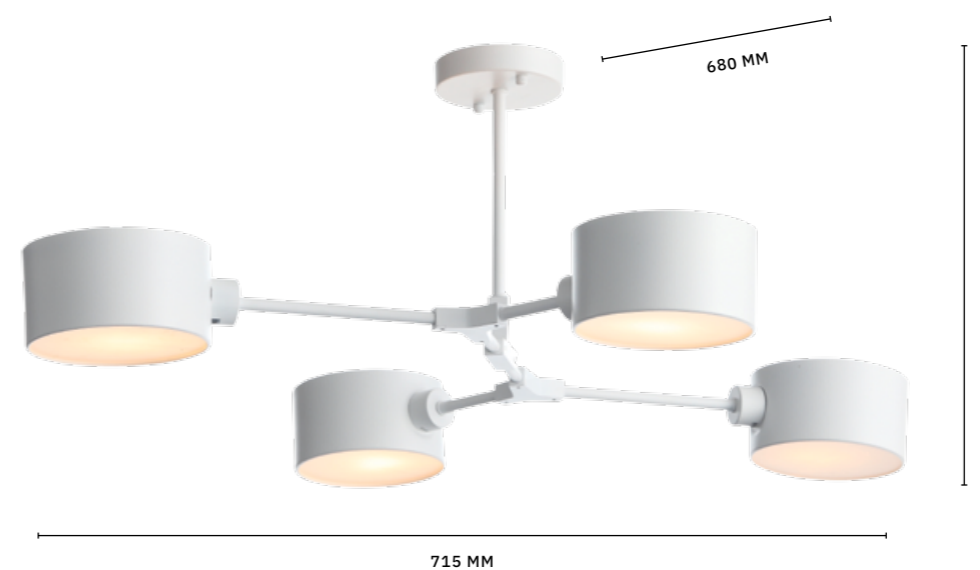

БРА
SLE183501-02
ЛАМПЫ E14 / 2×60 W

ЛЮСТРА ПОТОЛОЧНАЯ
SLE183502-06
ЛАМПЫ E14 / 6×60 W

ЛЮСТРА ПОТОЛОЧНАЯ
SLE183502-04
ЛАМПЫ E14 / 4×60 W

RAMETTO

АРМАТУРА: МЕТАЛЛ / ЧЕРНЫЙ
ПЛАФОНЫ: СТЕКЛО / ДЫМЧАТЫЙ

ЛЮСТРА ПОДВЕСНАЯ
SLE154823-05
SLE154843-05