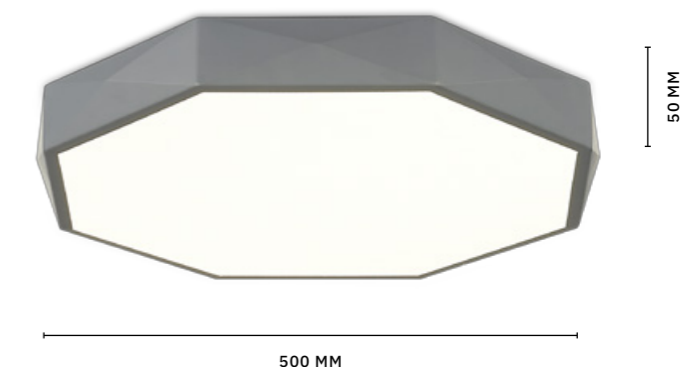

ЛАМПЫ LED / 45 W
В КОМПЛЕКТЕ

3000 K / 4000 K / 6000 K
2700 Lm

СВЕТИЛЬНИК
ПОТОЛОЧНЫЙ
SLE200872-01

ЛАМПЫ LED / 45 W
В КОМПЛЕКТЕ

3000 K / 4000 K / 6000 K
2700 Lm

ЛЕД

ЛЕД

Дизайн LED-светильников **QVO** выглядит динамичным и оригинальным благодаря смещению черного плафона относительно контрастного белого основания. Две классические формы — круг и квадрат — позволяют вписать светильники в любой дизайн интерьера. Цветовая температура меняется с помощью выключателя от 3000 К до 6000 К.