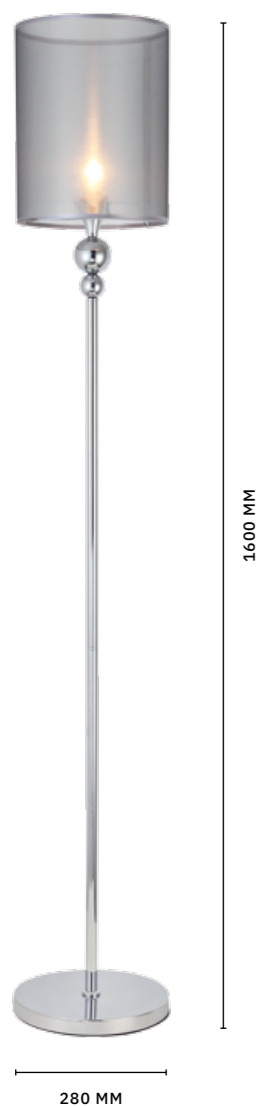

ТОРШЕР
SLE107105-01

ЛАМПЫ E14 / 1×60 W

НАСТОЛЬНАЯ ЛАМПА
SLE107104-01

ЛАМПЫ E14 / 1×40 W

ЛЮСТРА ПОДВЕСНАЯ
SLE107103-03

ЛАМПЫ E27 / 3×40 W

СВЕТИЛЬНИК
ПОДВЕСНОЙ
SLE107103-01

ЛАМПЫ E27 / 1×40 W