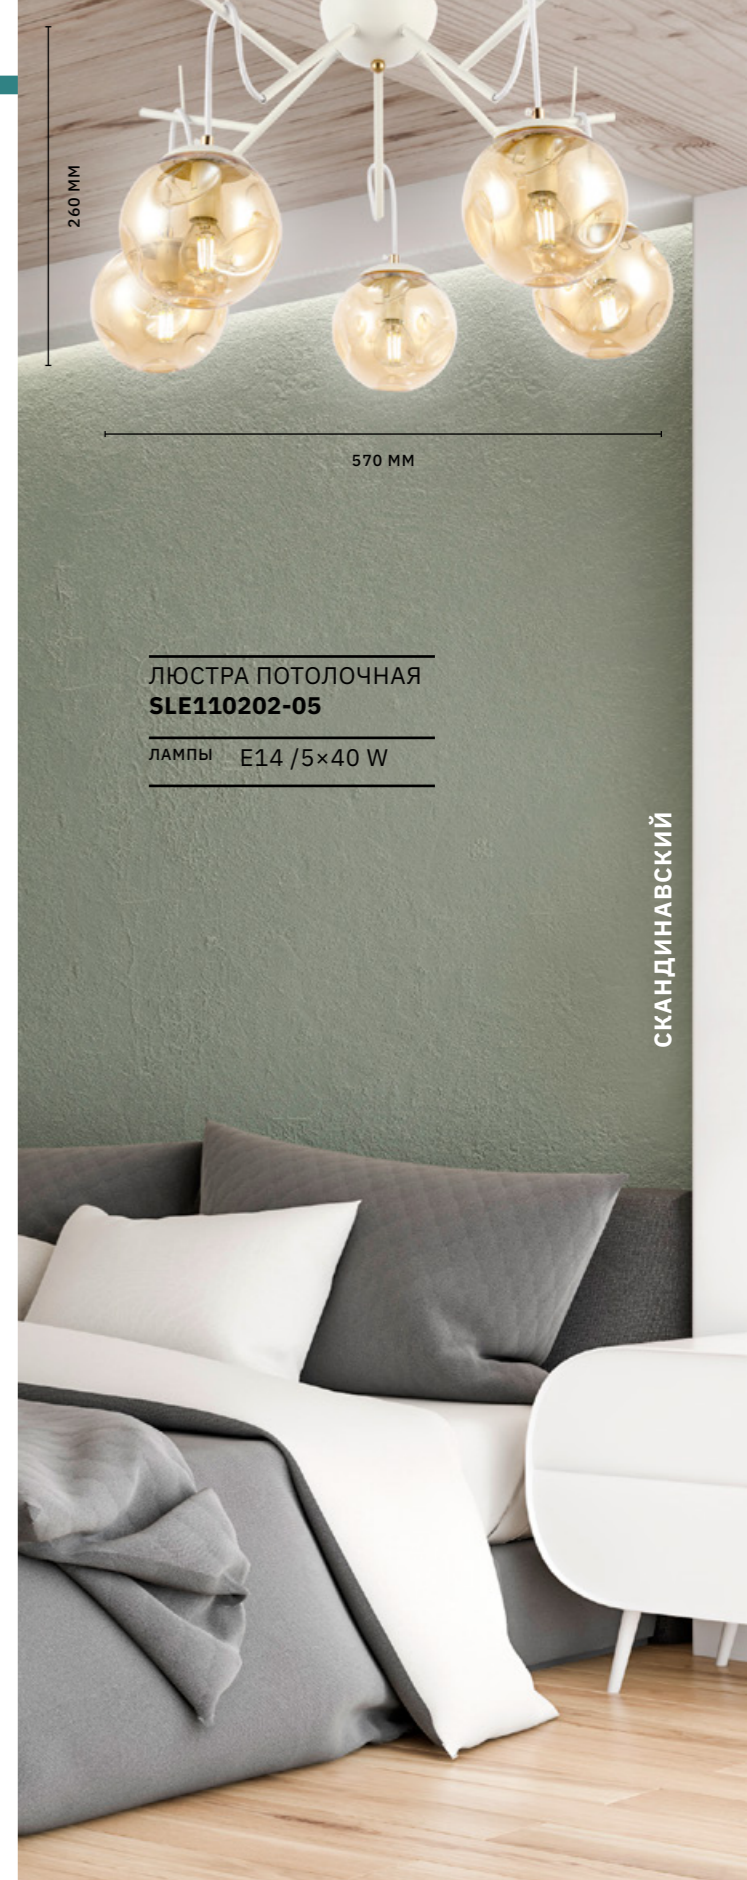

ЛЮСТРА ПОТОЛОЧНАЯ
SLE110202-05

ЛАМПЫ E14 / 5×40 W

Коллекция светильников **LIONE** — это яркий и позитивный штрих в интерьере. Расцветка изделий: матовый белый каркас со вставками из светлого дерева и плафонами из кракелированного стекла. Модели прекрасно впишутся в дизайн гостиной в современном стиле, а также кухни, будут уместны и в обстановке кафе. Тип цоколя E14 и E27. Мощность 60 W.

Коллекция **CALLETTA** отличается нестандартным дизайном: металлические крепления плафонов устремляются вверх, их изящно оплетают провода моделей. Поверхность каркаса белая матовая, цвет плафонов — янтарный. Изделия представлены в виде двух подвесных светильников и бра, площадь освещения 16, 10 и 2 кв. м соответственно. Тип цоколя E14. Мощность ламп 40 W.