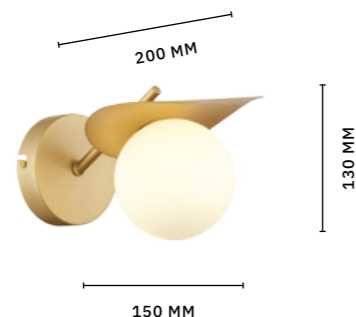

BOLZANO

АРМАТУРА: МЕТАЛЛ / ЗОЛОТО
ПЛАФОНЫ: МЕТАЛЛ, СТЕКЛО / БЕЛЫЙ

БРА
SLE220501-01

ЛАМПЫ G9 / 1×5 W
В КОМПЛЕКТЕ

4000 K

ЛЮСТРА ПОТОЛОЧНАЯ
SLE220502-05

ЛАМПЫ G9 / 5×5 W
В КОМПЛЕКТЕ

4000 K