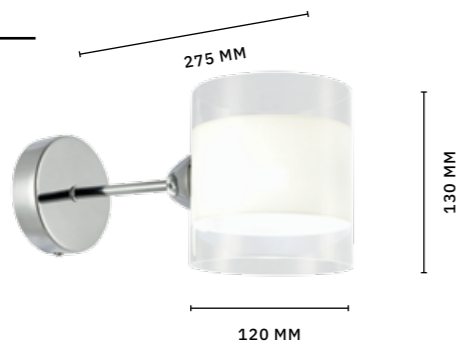

MIENTO

АРМАТУРА: МЕТАЛЛ / ХРОМ
ПЛАФОНЫ: СТЕКЛО / ПРОЗРАЧНЫЙ, БЕЛЫЙ

БРА
SLE102801-01

ЛАМПЫ E14 / 1×40 W

ЛЮСТРА ПОТОЛОЧНАЯ
SLE102802-03

ЛАМПЫ E14 / 3×40 W