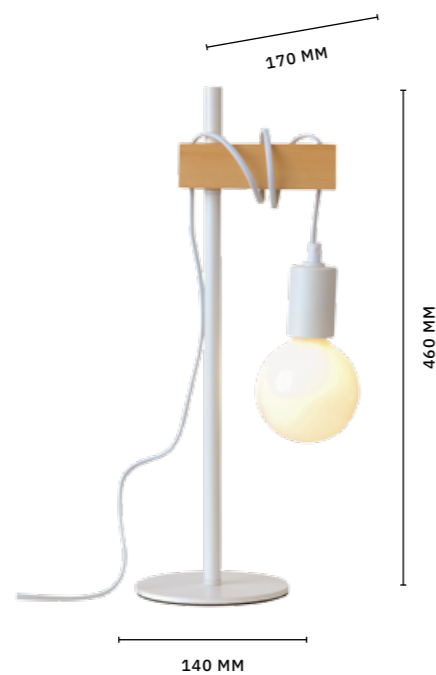

BAGETTI

ТОРШЕР
SL1142.505.01

ЛАМПЫ E27 / 2×60 W

СВЕТИЛЬНИК
ПОТОЛОЧНЫЙ
SL1142.503.03

ЛАМПЫ E27 / 3×60 W

НАСТОЛЬНАЯ ЛАМПА
SL1142.504.01

ЛАМПЫ E27 / 1×60 W

БРА
SL1142.501.01