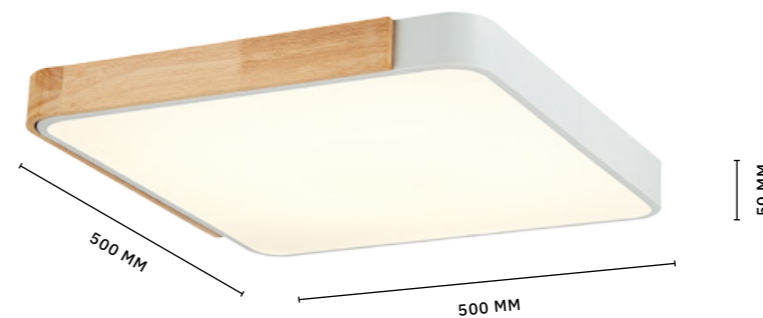

СВЕТИЛЬНИК
ПОТОЛОЧНЫЙ
SLE201252-01

ЛАМПЫ LED / 42 W
В КОМПЛЕКТЕ

3000 K / 4000 K / 6000 K

СВЕТИЛЬНИК
ПОТОЛОЧНЫЙ
SLE201272-01

ЛАМПЫ LED / 42 W
В КОМПЛЕКТЕ

3000 K / 4000 K / 6000 K