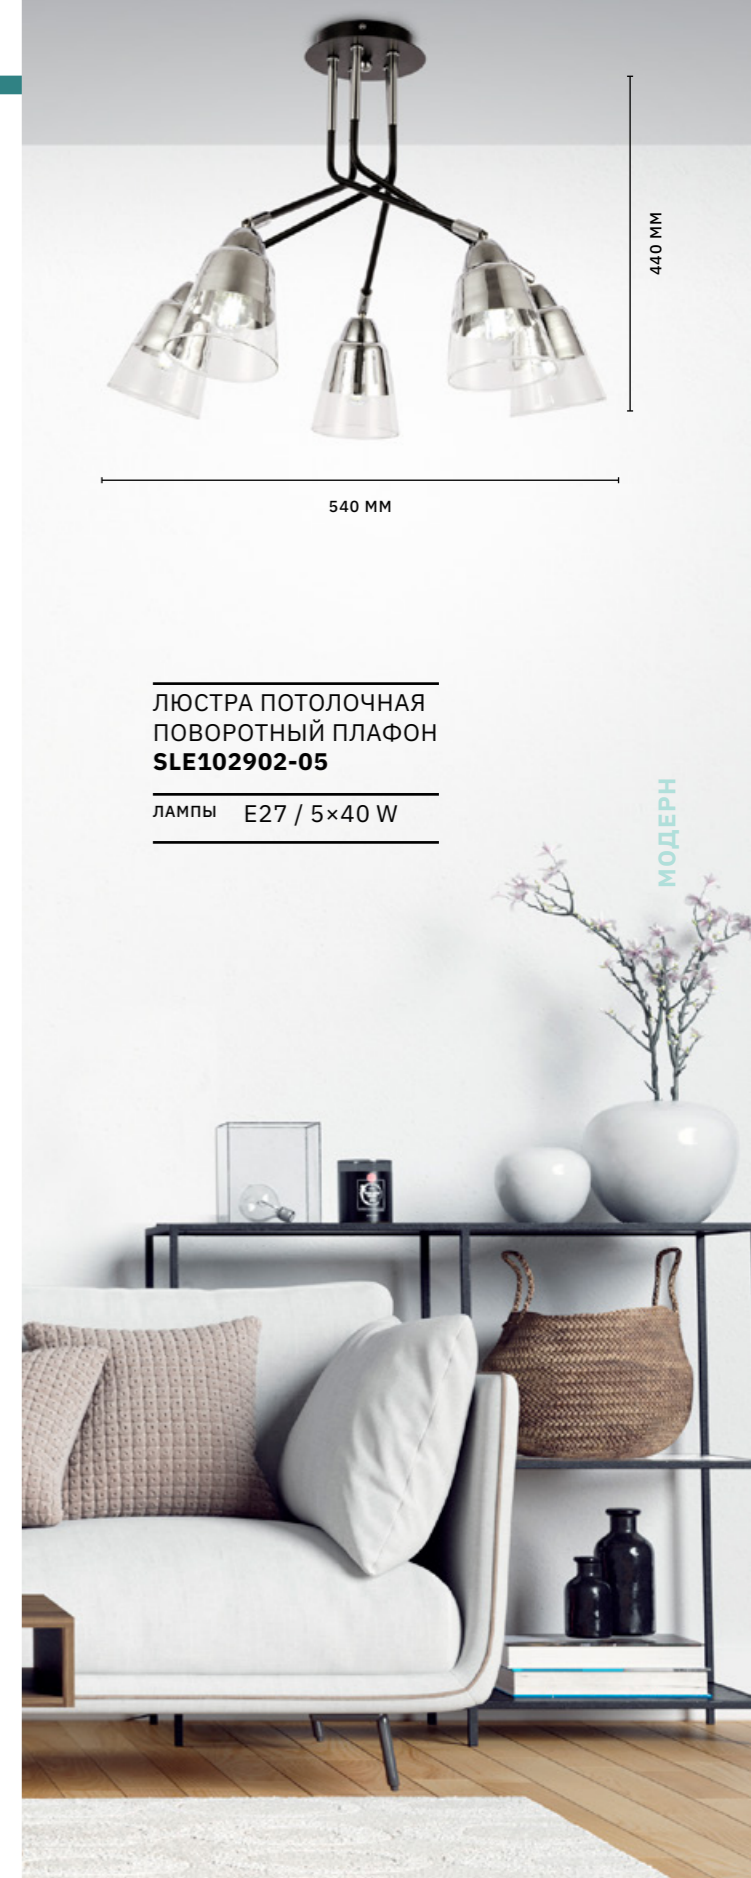

ПОДВЕС
SLE102903-01

ЛАМПЫ E27 / 1×40 W