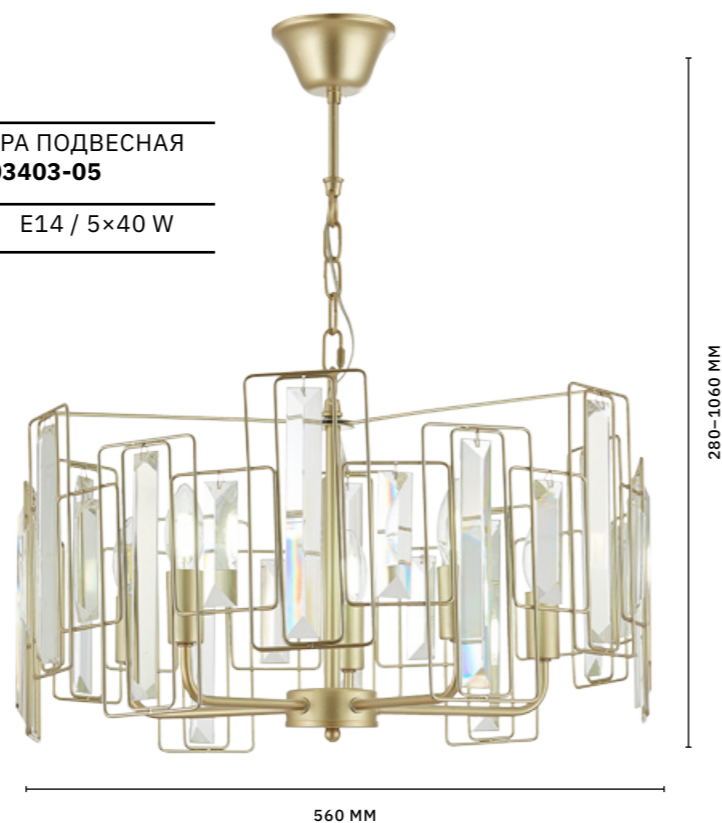

ЛЮСТРА ПОДВЕСНАЯ
SLE103403-05

ЛАМПЫ E14 / 5×40 W