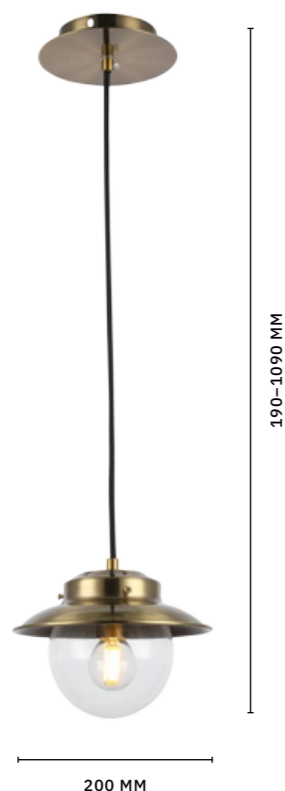

GARONNI

АРМАТУРА: МЕТАЛЛ / АНТИЧНАЯ БРОНЗА
ПЛАФОНЫ: МЕТАЛЛ, СТЕКЛО / ПРОЗРАЧНЫЙ

БРА
SLE110101-01

ЛАМПЫ E14 / 1×40 W

ПОДВЕС
SLE110103-01

ЛАМПЫ E14 / 1×40 W

ЛЮСТРА ПОТОЛОЧНАЯ
SLE110102-07

ЛАМПЫ E14 / 7×40 W