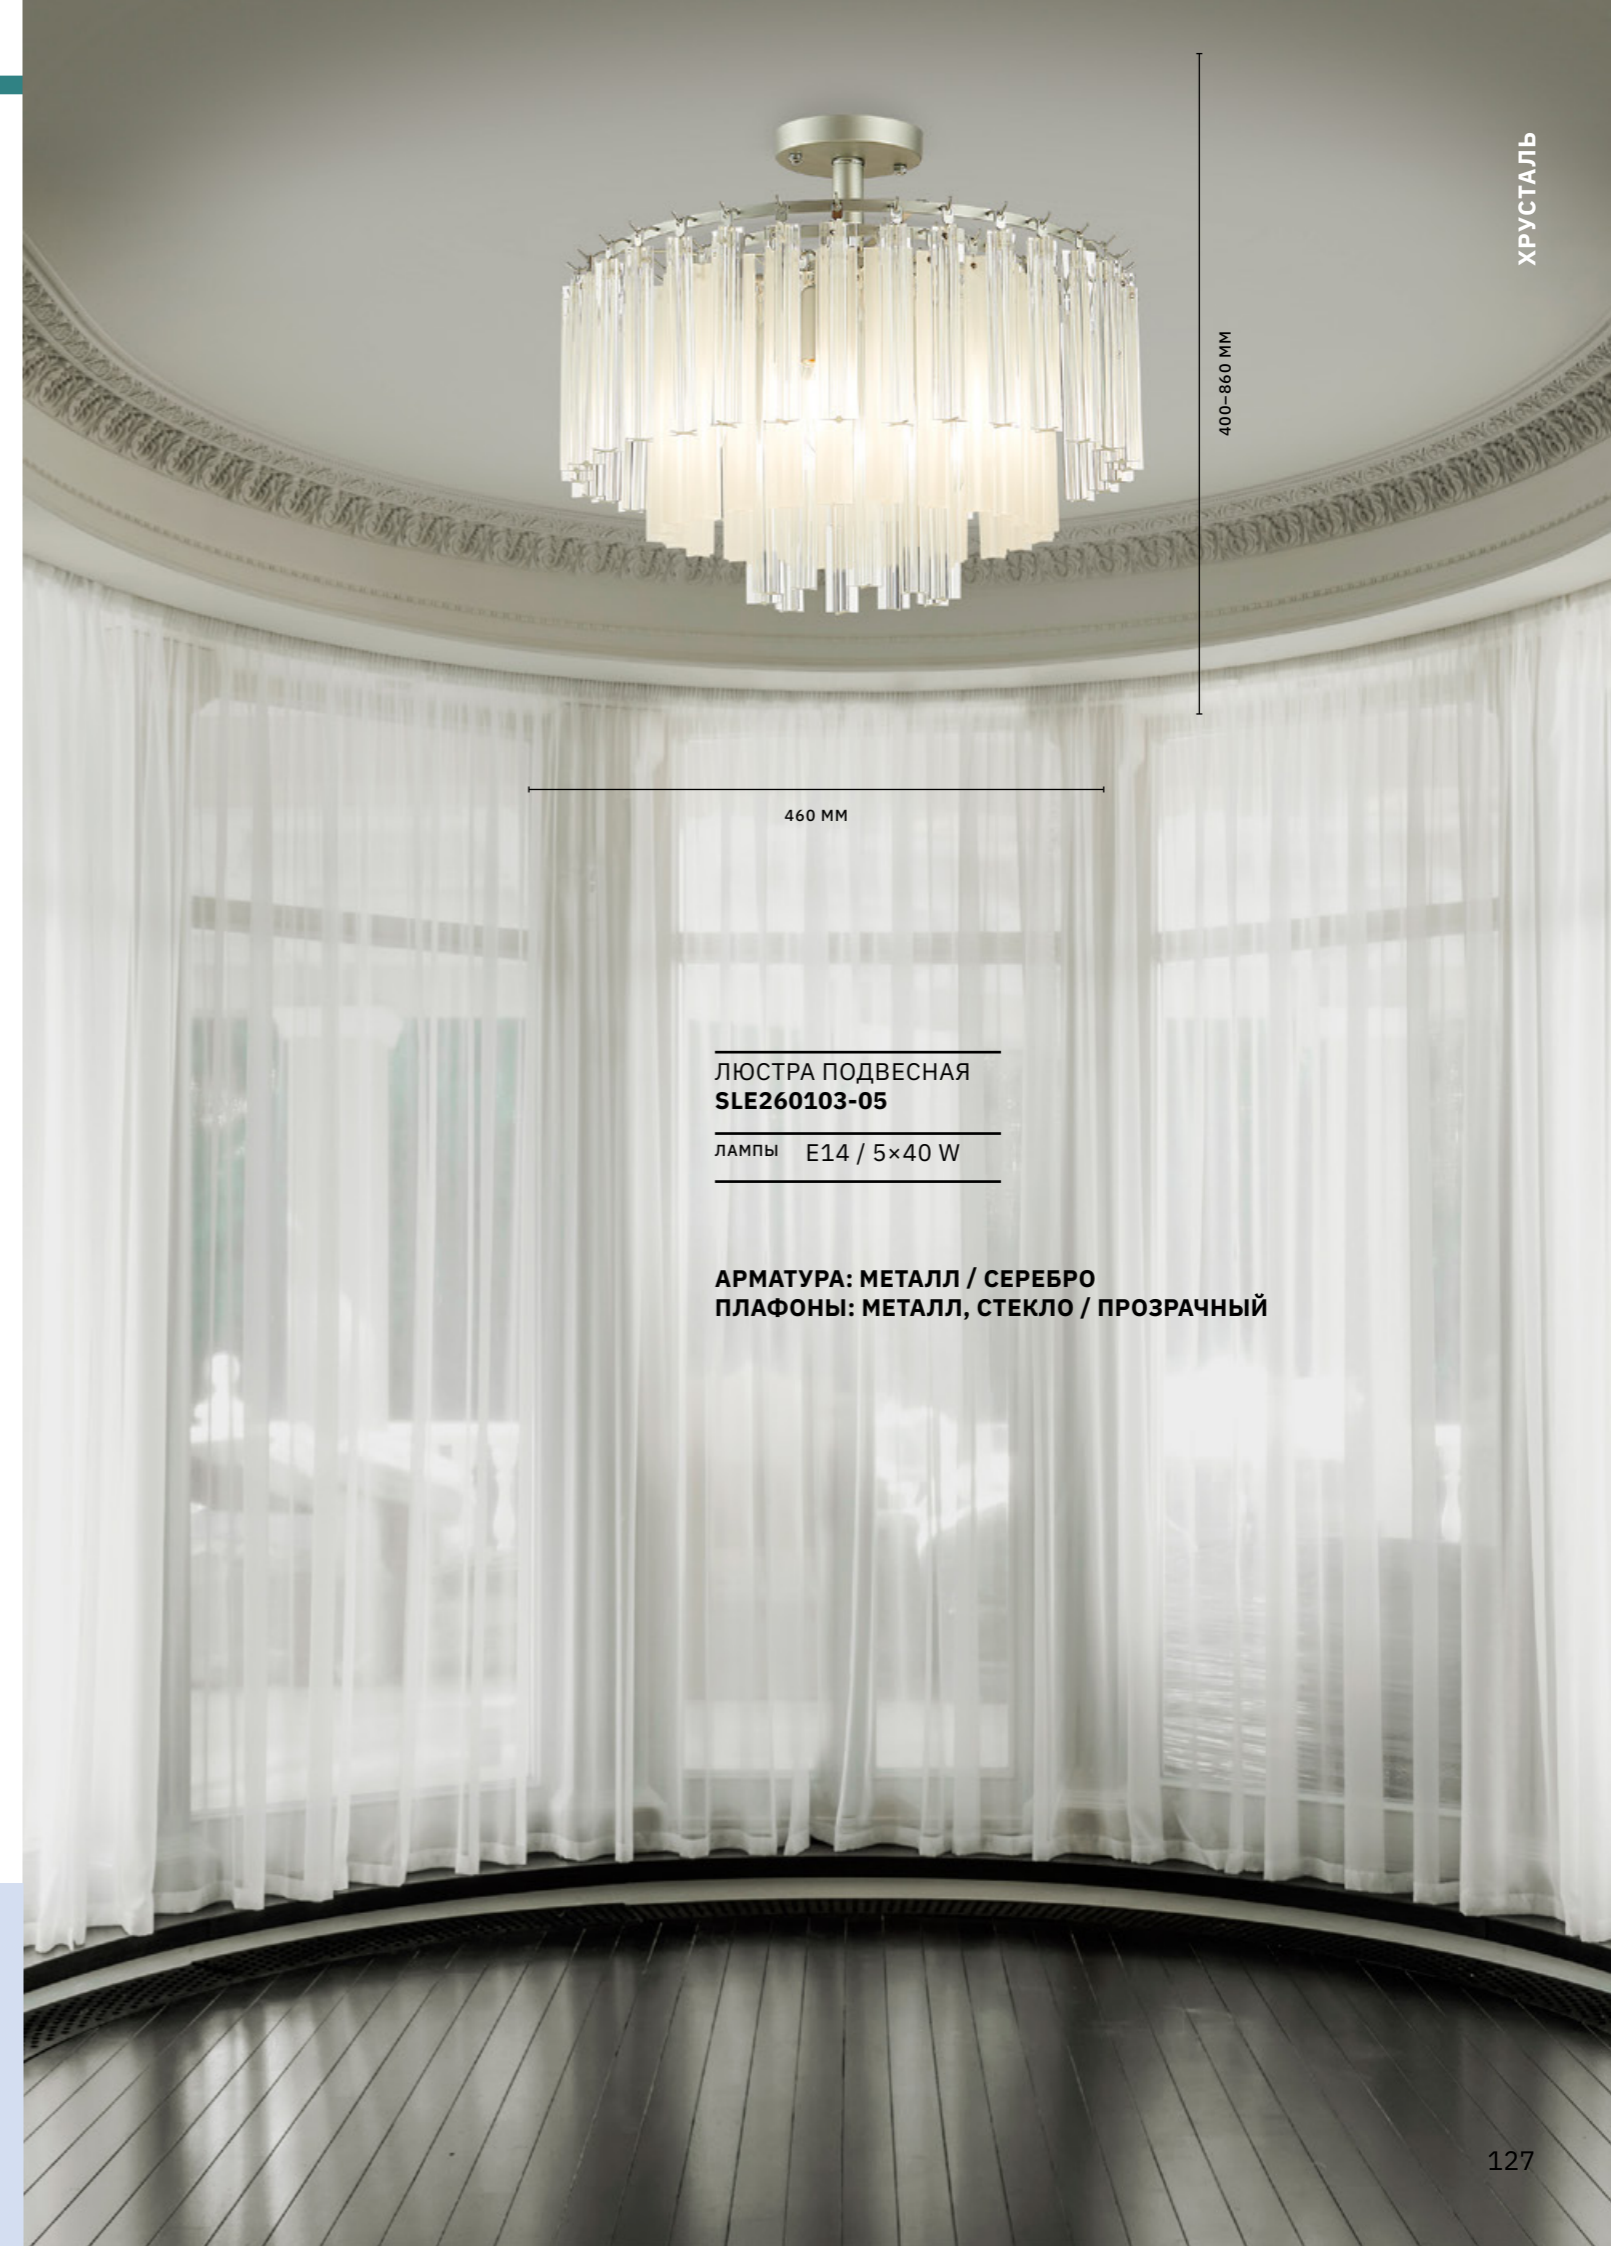

REGGIO

АРМАТУРА: МЕТАЛЛ / ШАМПАНЬ
ПЛАФОНЫ: МЕТАЛЛ, СТЕКЛО / ШАМПАНЬ, ПРОЗРАЧНЫЙ

ЛЮСТРА ПОДВЕСНАЯ
SLE260113-05

ЛАМПЫ E14 / 5×40 W

ХРУСТАЛЬ

Коллекция **REGGIO** — это современное прочтение хрустальной люстры. Крупные подвески из хрустального стекла расположены в 3 яруса, в среднем ярусе подвески имеют матовую финишную отделку, что добавляет дизайну оригинальности. Арматура представлена в двух трендовых цветах: матовое золото и серебро. Особенностью конструкции является крепление 2 в 1, что позволяет установить люстру как в подвесном варианте так и в потолочном.