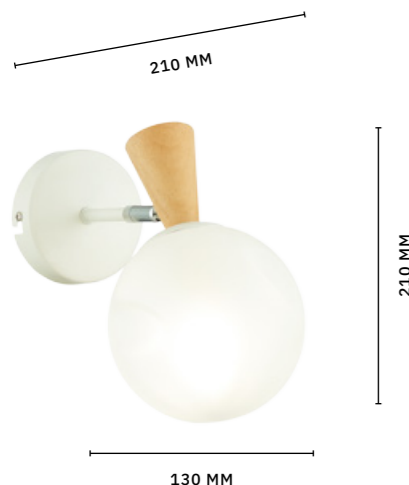

CATANIA

АРМАТУРА: МЕТАЛЛ, ДЕРЕВО / БЕЛЫЙ, СВЕТЛОЕ ДЕРЕВО
ПЛАФОНЫ: СТЕКЛО / БЕЛЫЙ

БРА
SLE220701-01

ЛАМПЫ E14 / 1×40 W

ЛЮСТРА ПОТОЛОЧНАЯ
SLE220702-03

ЛАМПЫ E14 / 3×40 W