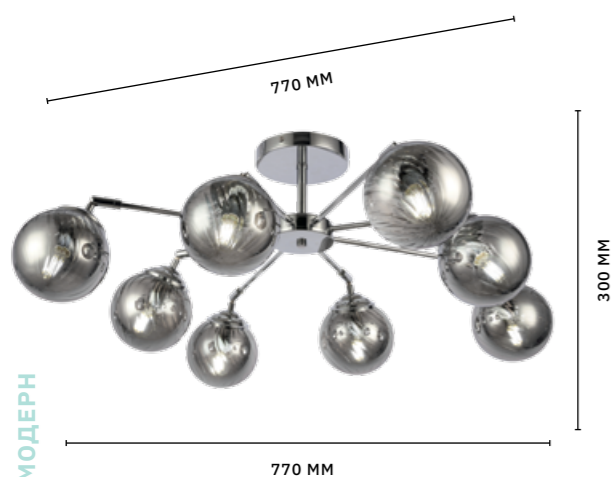

FASIA

АРМАТУРА: МЕТАЛЛ / ХРОМ
ПЛАФОНЫ: СТЕКЛО / ДЫМЧАТЫЙ

БРА
ПОВОРОТНЫЙ ПЛАФОН
SLE102201-01

ЛАМПЫ E14 / 1×40 W

ЛЮСТРА ПОТОЛОЧНАЯ
ПОВОРОТНЫЙ ПЛАФОН
SLE102202-08

ЛАМПЫ E14 / 8×40 W

МОДЕРН

VALIERI