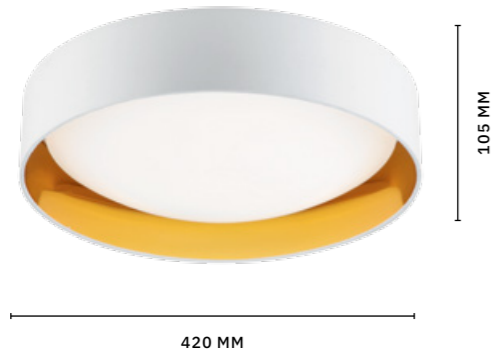

ORBIO

АРМАТУРА: МЕТАЛЛ / ЧЕРНЫЙ, СЕРЫЙ, БЕЛЫЙ
ЗОЛОТО
ПЛАФОНЫ: ТЕКСТИЛЬ, АКРИЛ / БЕЛЫЙ

СВЕТИЛЬНИК
ПОТОЛОЧНЫЙ
SLE201122-01

ЛАМПЫ LED / 24 W
В КОМПЛЕКТЕ

4000 K / 700 Lm

СВЕТИЛЬНИК
ПОТОЛОЧНЫЙ
SLE201102-01

ЛАМПЫ LED / 24 W
В КОМПЛЕКТЕ

4000 K / 700 Lm