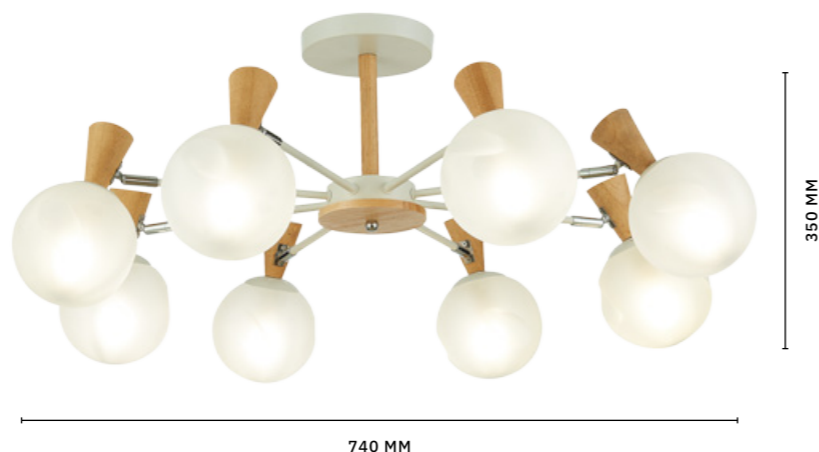

ЛЮСТРА ПОТОЛОЧНАЯ
SLE220702-08

ЛАМПЫ E14 / 8×40 W

ЛЮСТРА ПОТОЛОЧНАЯ
SLE220702-05

ЛАМПЫ E14 / 5×40 W