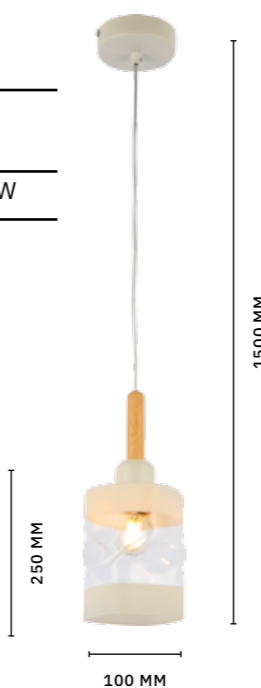

ABIRITTO

АРМАТУРА: МЕТАЛЛ / БЕЛЫЙ, СВЕТЛОЕ ДЕРЕВО
ПЛАФОНЫ: СТЕКЛО / БЕЛЫЙ, ПРОЗРАЧНЫЙ

БРА
SLE114501-01

ЛАМПЫ E27 / 1×60 W

ЛЮСТРА ПОТОЛОЧНАЯ
SLE114502-05

ЛАМПЫ E27 / 5×60 W

ПОДВЕС
SLE114503-01

ЛАМПЫ E27 / 1×60 W

БРА
SLE114401-01

ЛАМПЫ E27 / 1×60 W

ПОДВЕС
SLE114403-01

ЛАМПЫ E27 / 1×60 W

СВЕТИЛЬНИК
ПОДВЕСНОЙ
SLE114503-03

ЛАМПЫ E27 / 3×60 W

ЛЮСТРА ПОТОЛОЧНАЯ
SLE114402-05

ЛАМПЫ E27 / 5×60 W