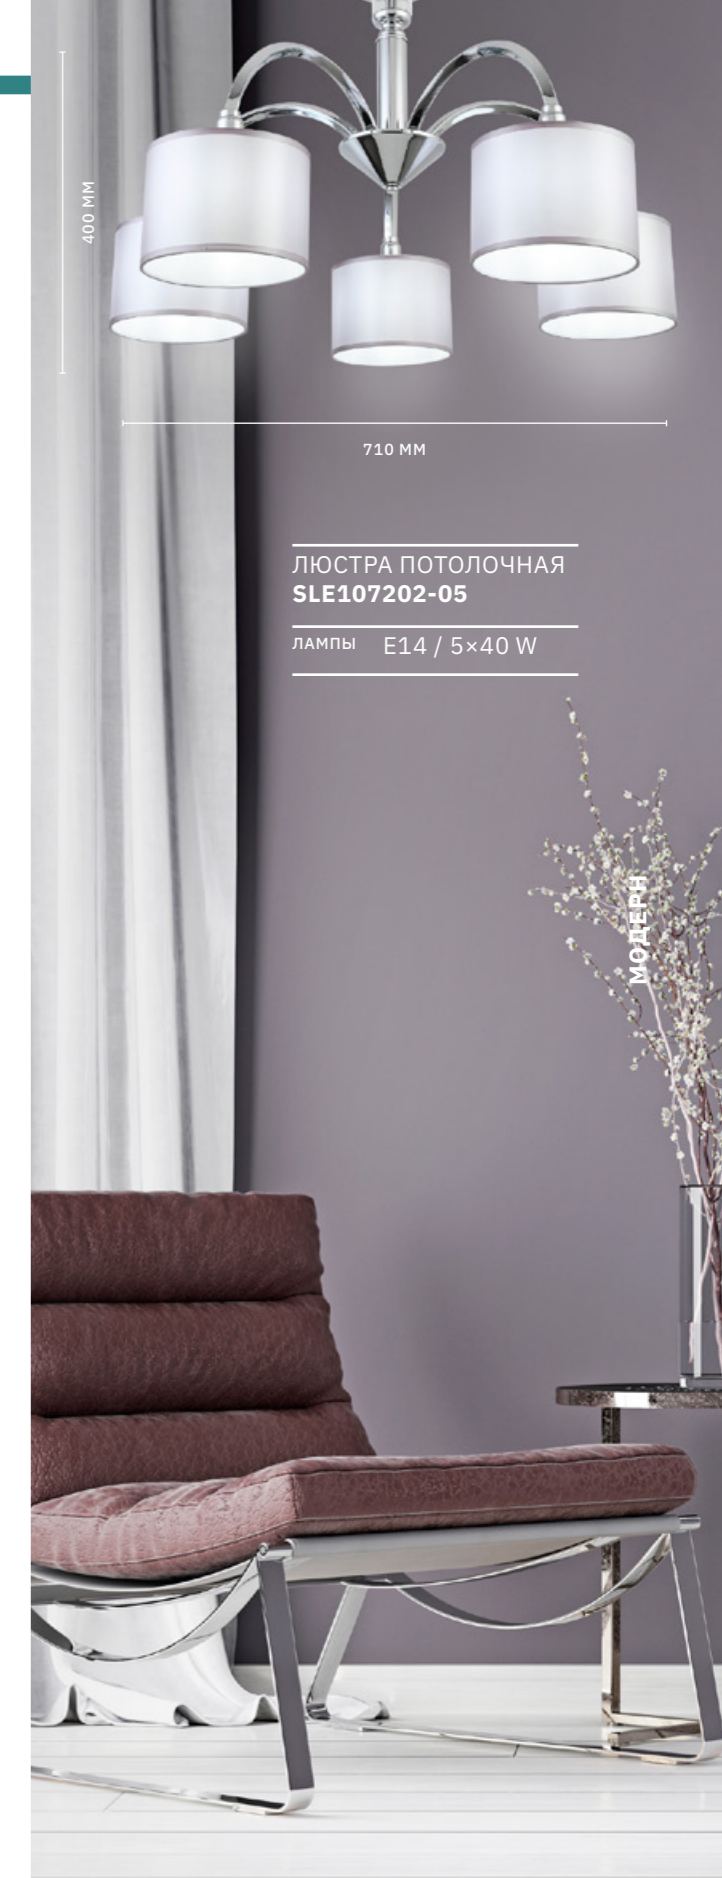

БРА
SLE107201-01

ЛАМПЫ E14 / 1×40 W

ТОРШЕР
SLE107205-01

ЛАМПЫ E14 / 1×40 W

НАСТОЛЬНАЯ ЛАМПА
SLE107204-01

ЛАМПЫ E14 / 1×40 W

ЛЮСТРА ПОТОЛОЧНАЯ
SLE107202-05

ЛАМПЫ E14 / 5×40 W