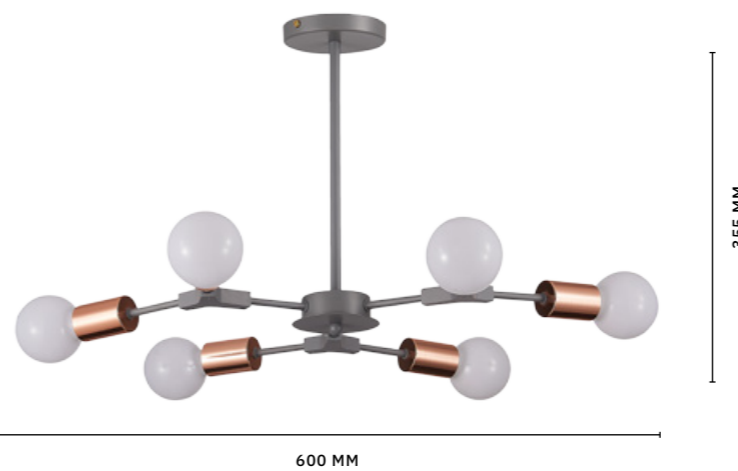

ЛЮСТРА ПОДВЕСНАЯ
SLE106403-09

ЛАМПЫ E27 / 9×60 W