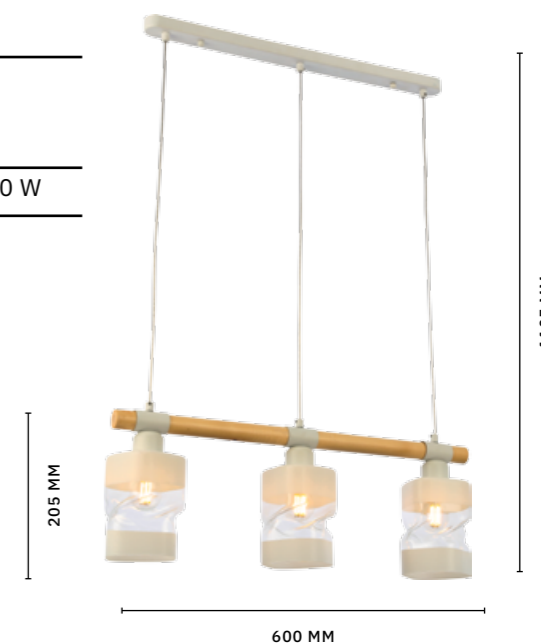

БРА
SLE114401-01

ЛАМПЫ E27 / 1×60 W

ПОДВЕС
SLE114403-01

ЛАМПЫ E27 / 1×60 W

СВЕТИЛЬНИК
ПОДВЕСНОЙ
SLE114503-03

ЛАМПЫ E27 / 3×60 W

ЛЮСТРА ПОТОЛОЧНАЯ
SLE114402-05

ЛАМПЫ E27 / 5×60 W

СВЕТИЛЬНИК
ПОДВЕСНОЙ
SLE114403-03

ЛАМПЫ E27 / 3×60 W

АРМАТУРА: МЕТАЛЛ / ЧЕРНЫЙ, ТЕМНОЕ ДЕРЕВО
ПЛАФОНЫ: СТЕКЛО / ЧЕРНЫЙ, ПРОЗРАЧНЫЙ

Изысканное сочетание разных поверхностей делает коллекцию **ABIRITTO** уникальной. В первой расцветке предложен матовый белый каркас со вставками из светлого дерева и белыми матовыми плафонами с фантазийной врезкой. Во второй расцветке предложен матовый черный каркас со вставками из темного дерева и черными матовыми плафонами с фантазийной врезкой. Плафоны относятся к открытому типу, это обеспечивает комфорт при обслуживании и позволяет при необходимости с легкостью заменить осветительный элемент. Широкий ассортимент светильников в коллекции (их четыре в каждом цвете) позволит осветить помещения разной площади. Тип цоколя E27.