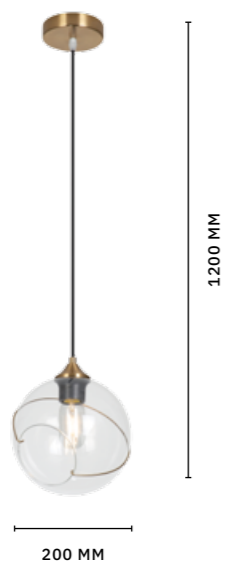

SATTURO

АРМАТУРА: МЕТАЛЛ / ЗОЛОТО
ПЛАФОНЫ: СТЕКЛО / ПРОЗРАЧНЫЙ

ПОДВЕС
SLE103103-01

ЛАМПЫ E27 / 1×60 W