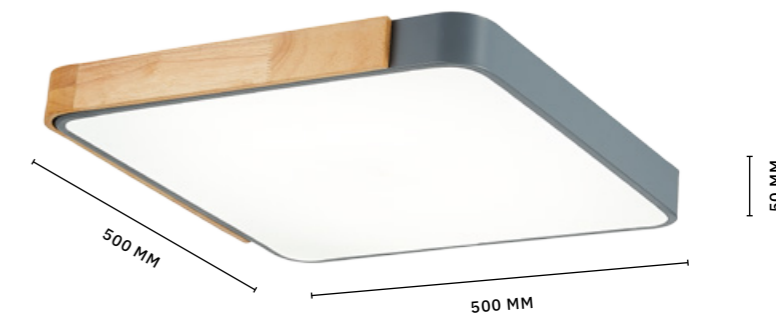

СВЕТИЛЬНИК
ПОТОЛОЧНЫЙ
SLE201272-01

ЛАМПЫ LED / 42 W
В КОМПЛЕКТЕ

3000 K / 4000 K / 6000 K

Ультратонкие потолочные LED-светильники **FESTA** с декоративной деталью из натурального дерева сочетают современные технологии и теплоту природного материала, что делает их идеальным дополнением к скандинавскому интерьеру. Цветовая температура меняется с помощью выключателя от 3000 К до 6000 К.