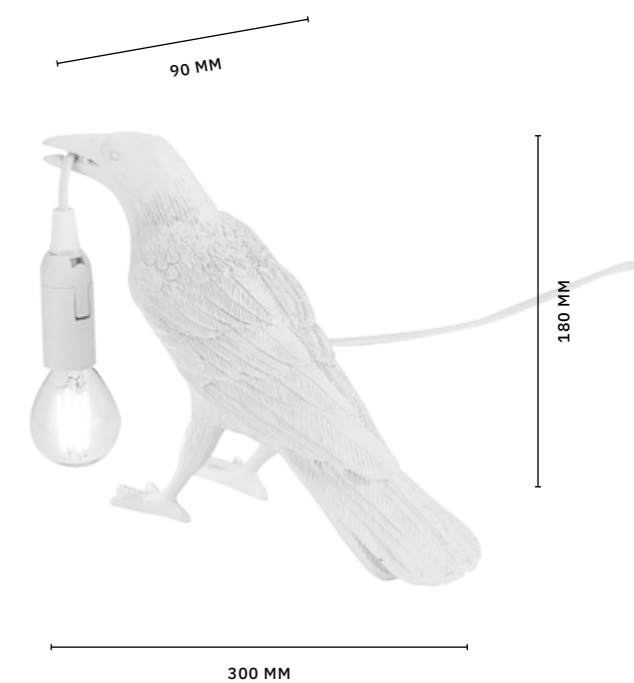

Коллекция настольных ламп **NARNI** понравится и детям, и взрослым, ведь милые домашние питомцы никого не оставят равнодушными. Фигурки собак выполнены из современного материала — полирезина, прочного и пластичного, позволяющего проработать малейшие детали. Абажур из нейтральной белой ткани делает свет мягким.

Коллекция **GAVI** состоит из настенного светильника и настольной лампы в форме фигурки птицы. Эти светильники привнесут в интерьер нотку юмора и оригинальности и несомненно привлекут внимание. Фигурки выполнены из современного материала — полирезина, прочного и пластичного, позволяющего проработать малейшие детали. Лампы в комплект не входят.