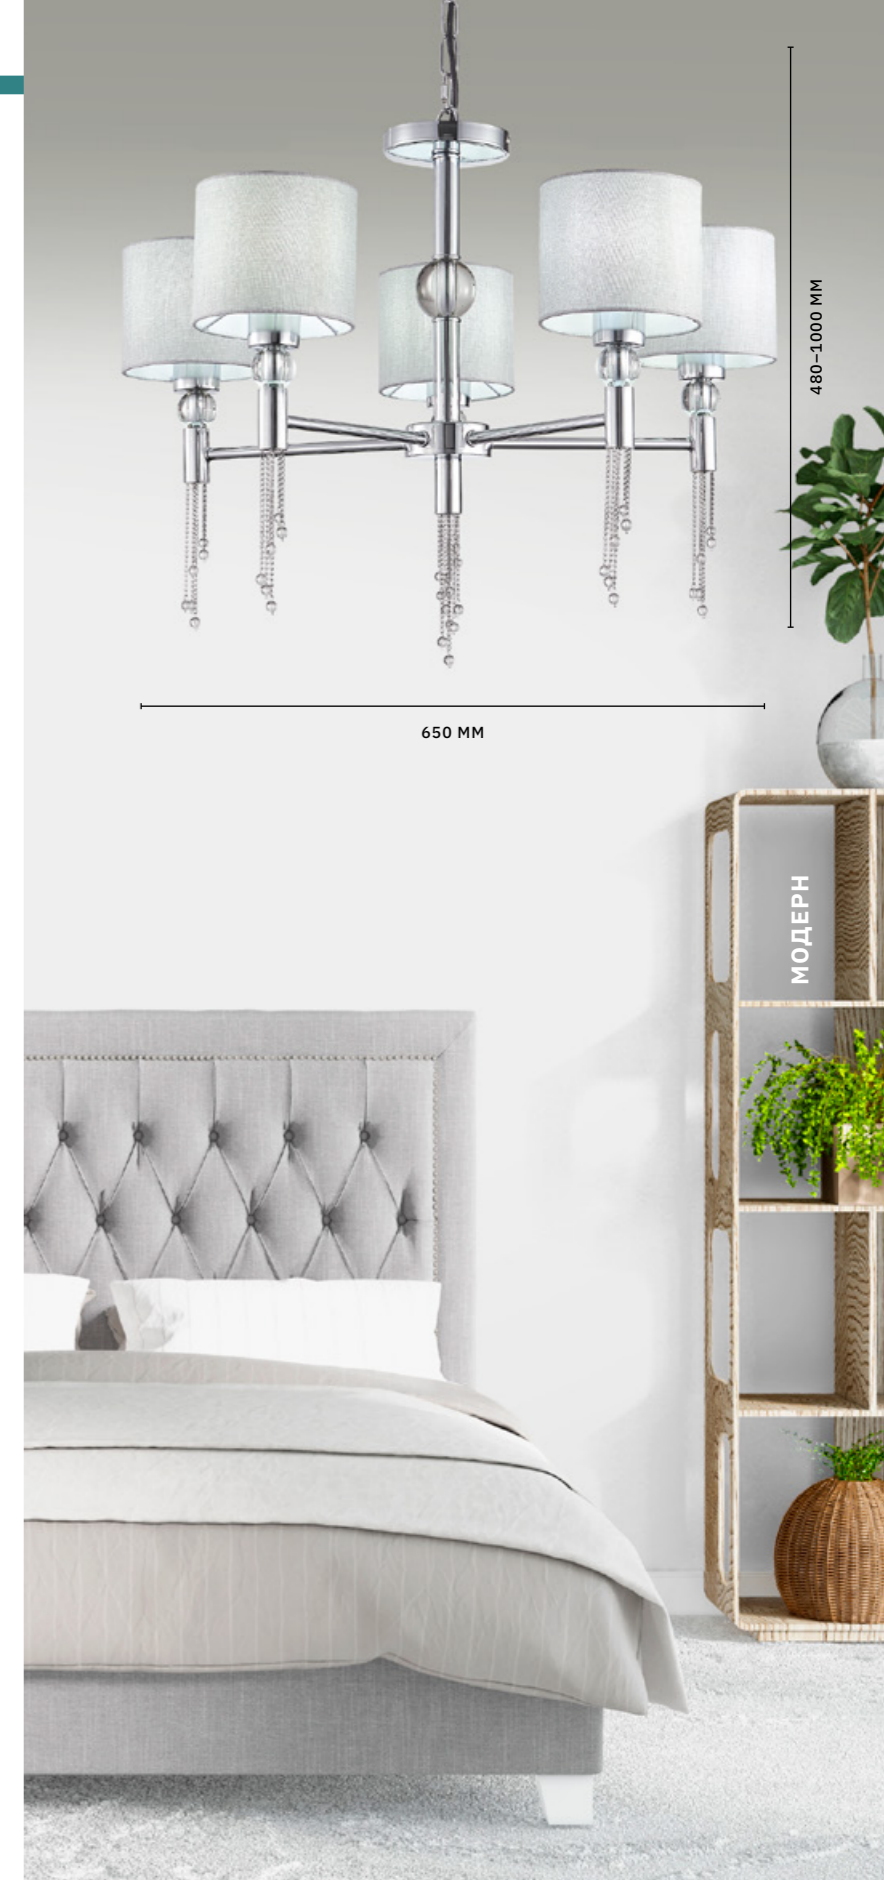

БРА
SLE105171-01

ЛАМПЫ E27 / 1×60 W