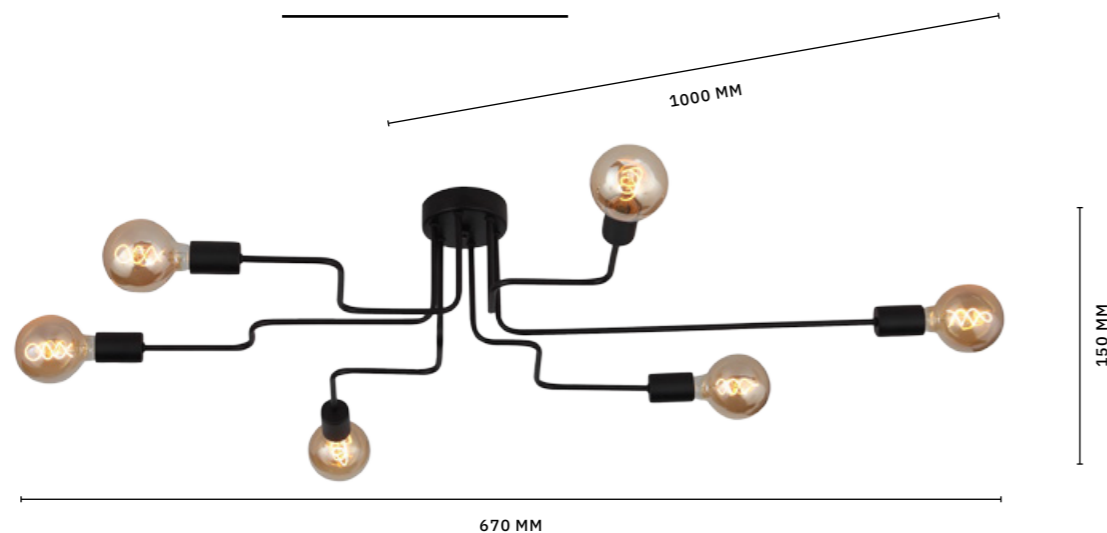

ЛАМПЫ E27 / 6×60 W

IP20

ЛЮСТРА ПОТОЛОЧНАЯ
SL419.402.16

ЛАМПЫ E27 / 16×60 W

IP20

ЛЮСТРА ПОТОЛОЧНАЯ
SL419.402.12

ЛАМПЫ E27 / 12×60 W

IP20