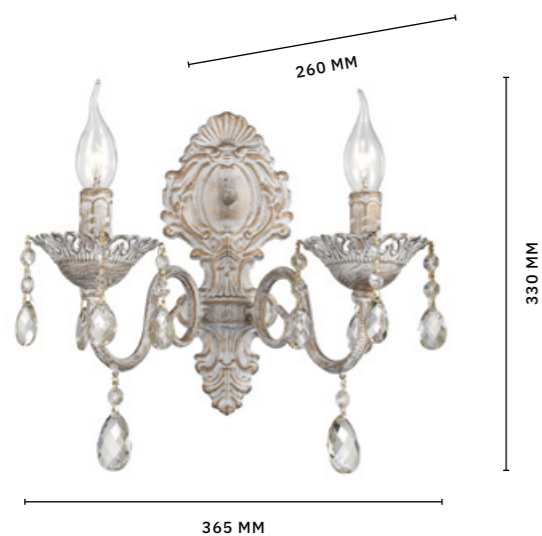

SPLENDI

АРМАТУРА: МЕТАЛЛ, ХРУСТАЛЬ / СЛОНОВАЯ КОСТЬ, ЗОЛОТО

БРА
SL139.501.01

ЛАМПЫ E14 / 1×40 W

БРА
SL139.501.02

ЛАМПЫ E14 / 2×40 W

ЛЮСТРА ПОДВЕСНАЯ
SL139.503.06

ЛАМПЫ E14 / 6×40 W

ЛЮСТРА ПОДВЕСНАЯ
SL139.503.08

ЛАМПЫ E14 / 8×40 W

ЛЮСТРА ПОДВЕСНАЯ
SL139.503.15

ЛАМПЫ E14 / 15×40 W

Люстры коллекции **SPLENDI** обогатят интерьер торжественного зала, большого холла. Основания люстр коллекции Splendi выполнены из металла. Светильники украшены хрустальными подвесками.