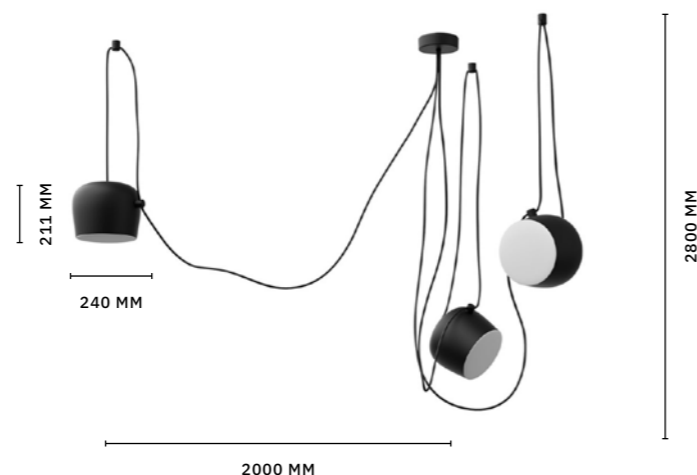

TRIESTE

АРМАТУРА: МЕТАЛЛ / ЧЕРНЫЙ
ПЛАФОНЫ: МЕТАЛЛ / ЧЕРНЫЙ

ПОДВЕС
SLE120643-01 ЧЕРНЫЙ
SLE120653-01 БЕЛЫЙ

ЛАМПЫ E27 / 1×40 W

СВЕТИЛЬНИК
ПОДВЕСНОЙ
SLE120643-03 ЧЕРНЫЙ
SLE120653-01 БЕЛЫЙ

ЛАМПЫ E27 / 3×40 W

АРМАТУРА: МЕТАЛЛ / БЕЛЫЙ
ПЛАФОНЫ: МЕТАЛЛ / БЕЛЫЙ

СВЕТИЛЬНИК
ПОДВЕСНОЙ
SLE120643-05 ЧЕРНЫЙ
SLE120653-05 БЕЛЫЙ

ЛАМПЫ E27 / 5×40 W

ЛОФТ

Подвесы **TRIESTE** — оригинальное решение для интерьеров в стиле лофт и минимализм. Крупные плафоны из металла имеют дополнительный крепеж к потолку, благодаря которому провод образует петлю, по которой плафон можно перемещать, регулируя его высоту и угол наклона. Светильники представлены в черном и белом цветах и кроме одиночного подвеса имеются готовые композиции на 3 и 5 подвесов на едином потолочном основании.