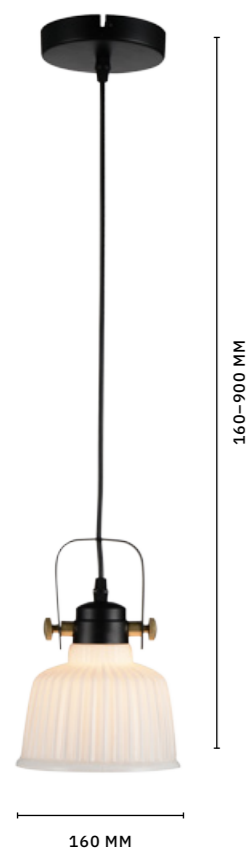

ALETANTE

АРМАТУРА: МЕТАЛЛ / ЧЕРНЫЙ С ЗОЛОТОМ
ПЛАФОНЫ: СТЕКЛО / БЕЛЫЙ

ПОДВЕС
SL714.403.01

ЛАМПЫ E14 / 1×40 W

IP20

ЛЮСТРА ПОДВЕСНАЯ
SL714.043.03

ЛАМПЫ E27 / 3×60 W

IP20