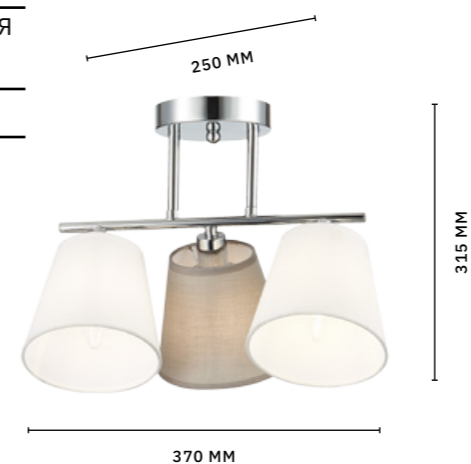

ЛЮСТРА ПОТОЛОЧНАЯ
SLE300402-03

ЛАМПЫ E14 / 3×40 W