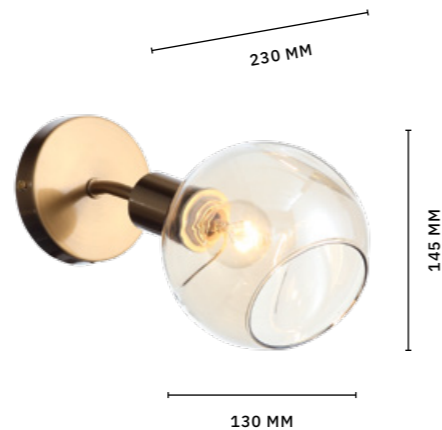

GENTORE

АРМАТУРА: МЕТАЛЛ / ХРОМ, АНТИЧНАЯ МЕДЬ
ПЛАФОНЫ: СТЕКЛО / ДЫМЧАТЫЙ, ЯНТАРНЫЙ

БРА
SLE155101-01

ЛАМПЫ E14 / 1×60 W

БРА
SLE155301-01

ЛАМПЫ E14 / 1×60 W

ЛЮСТРА ПОТОЛОЧНАЯ
SLE155302-06

ЛАМПЫ E14 / 6×60 W