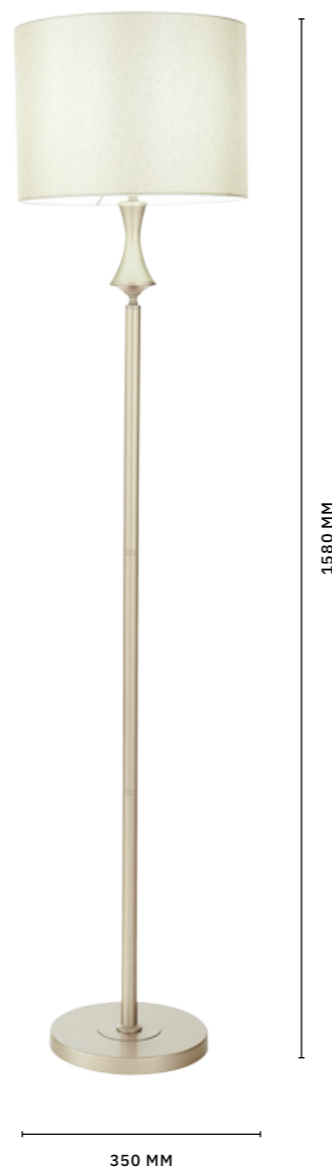

ТОРШЕР
SLE107705-01

ЛАМПЫ E27 / 1×60 W