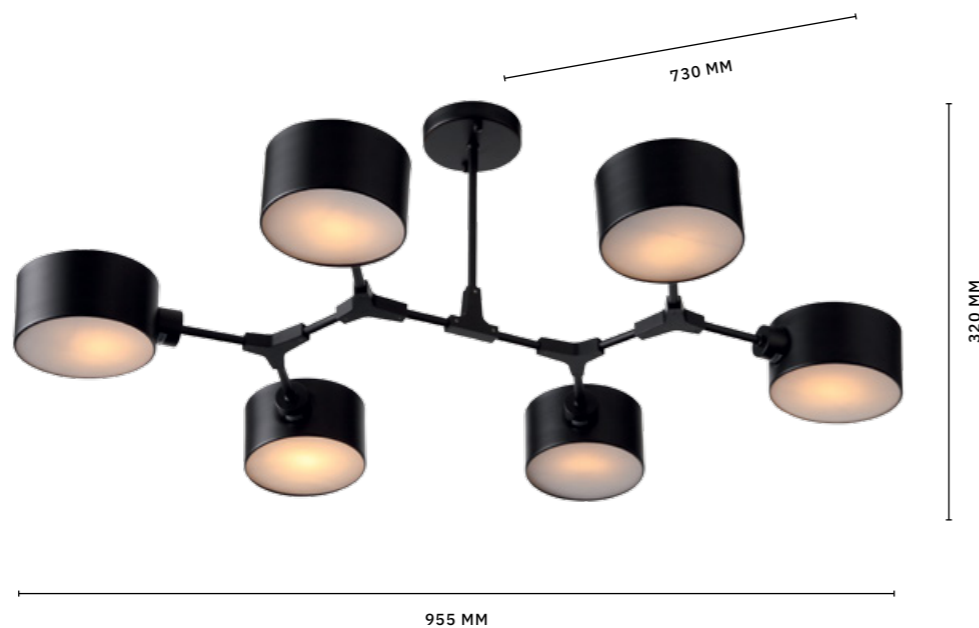

ЛЮСТРА ПОТОЛОЧНАЯ
SLE183402-04
ЛАМПЫ E14 / 4×60 W

ЛЮСТРА ПОТОЛОЧНАЯ
SLE183402-06
ЛАМПЫ E14 / 6×60 W