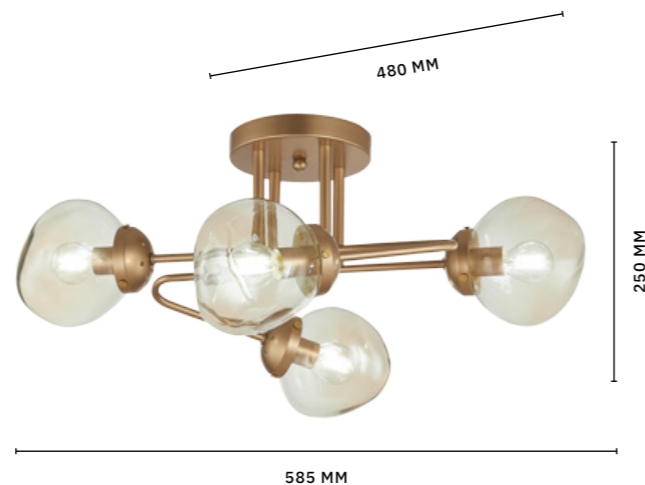

ЛЮСТРА ПОТОЛОЧНАЯ
SLE155702-04

ЛАМПЫ E14 / 4×40 W