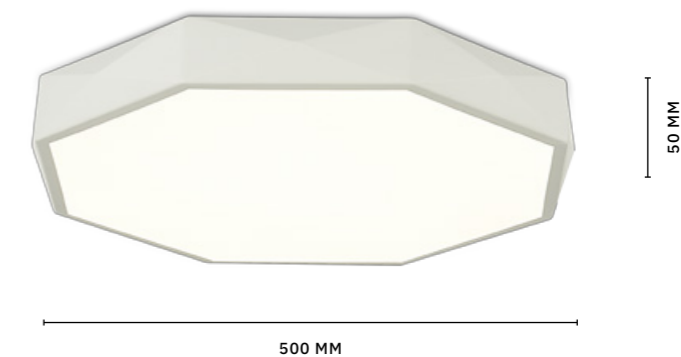

QVO

АРМАТУРА: МЕТАЛЛ / ЧЕРНЫЙ, БЕЛЫЙ
ПЛАФОНЫ: АКРИЛ / БЕЛЫЙ

СВЕТИЛЬНИК
ПОТОЛОЧНЫЙ
SLE200702-01

ЛАМПЫ LED / 45 W
В КОМПЛЕКТЕ

3000 K / 4000 K / 6000 K
2700 Lm

СВЕТИЛЬНИК
ПОТОЛОЧНЫЙ
SLE200712-01

ЛАМПЫ LED / 45 W
В КОМПЛЕКТЕ

3000 K / 4000 K / 6000 K
2700 Lm

RONDO

АРМАТУРА: МЕТАЛЛ / ЧЕРНЫЙ, БЕЛЫЙ, СЕРЫЙ
ПЛАФОНЫ: АКРИЛ / БЕЛЫЙ

СВЕТИЛЬНИК
ПОТОЛОЧНЫЙ
SLE200842-01

ЛАМПЫ LED / 45 W
В КОМПЛЕКТЕ

3000 K / 4000 K / 6000 K
2700 Lm

СВЕТИЛЬНИК
ПОТОЛОЧНЫЙ
SLE200852-01

ЛАМПЫ LED / 45 W
В КОМПЛЕКТЕ

3000 K / 4000 K / 6000 K
2700 Lm

СВЕТИЛЬНИК
ПОТОЛОЧНЫЙ
SLE200872-01

ЛАМПЫ LED / 45 W
В КОМПЛЕКТЕ

3000 K / 4000 K / 6000 K
2700 Lm

ЛЕД

ЛЕД

Дизайн LED-светильников **QVO** выглядит динамичным и оригинальным благодаря смещению черного плафона относительно контрастного белого основания. Две классические формы — круг и квадрат — позволяют вписать светильники в любой дизайн интерьера. Цветовая температура меняется с помощью выключателя от 3000 К до 6000 К.

Тонкие потолочные LED-светильники **RONDO** выполнены в графической стилистике и монохромной гамме, что делает их идеальным дополнением современного интерьера. Цветовая температура меняется с помощью выключателя от 3000 К до 6000 К.