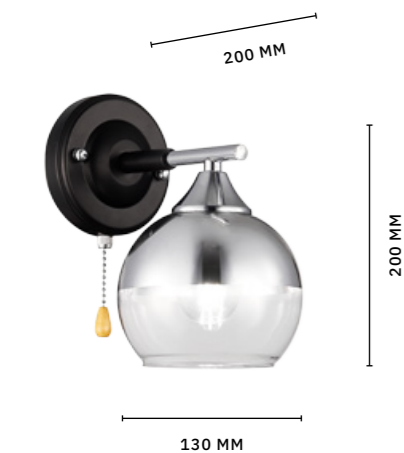

GOCIA

АРМАТУРА: МЕТАЛЛ / ЧЕРНЫЙ, ХРОМ
ПЛАФОНЫ: СТЕКЛО / ХРОМ, ПРОЗРАЧНЫЙ

БРА
SLE106501-01

ЛАМПЫ E27 / 1×60 W

ЛЮСТРА ПОТОЛОЧНАЯ
SLE106502-06

ЛАМПЫ E27 / 6×60 W

ЛЮСТРА ПОТОЛОЧНАЯ
SLE106502-08

ЛАМПЫ E27 / 8×60 W