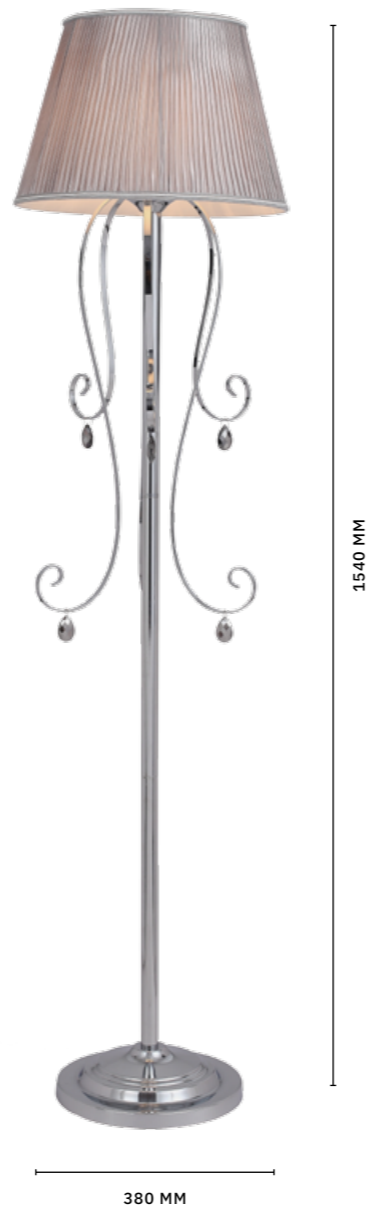

ТОРШЕР
SL177.105.01

ЛАМПЫ E14 / 1×40 W