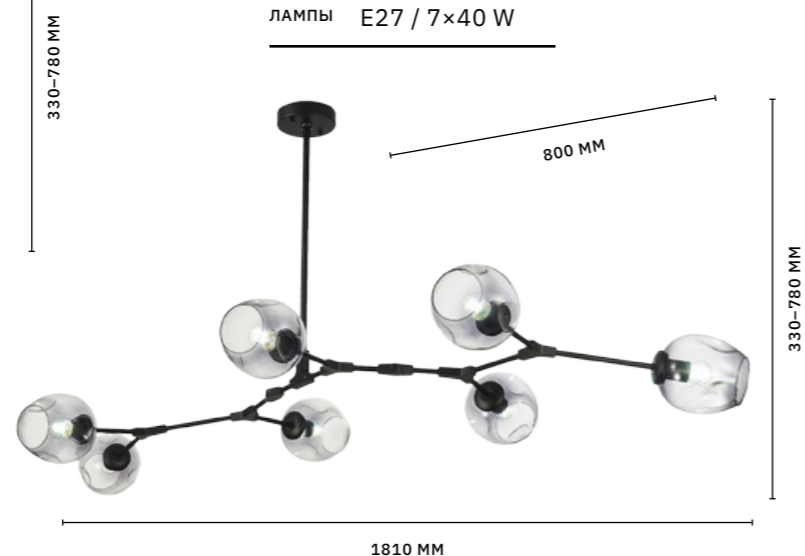

ЛЮСТРА ПОДВЕСНАЯ
SLE154823-07
SLE154843-07

ЛАМПЫ E27 / 7x40 W