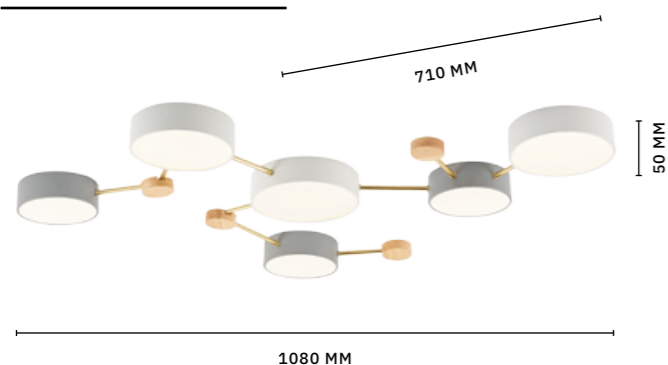

DOSSENA

АРМАТУРА: МЕТАЛЛ, ДЕРЕВО / ЗОЛОТО, СВЕТОЕ ДЕРЕВО
ПЛАФОНЫ: МЕТАЛЛ, АКРИЛ / БЕЛЫЙ, СЕРЫЙ

СВЕТИЛЬНИК
ПОТОЛОЧНЫЙ
SLE600102-06

ЛАМПЫ LED / 1×54 W
В КОМПЛЕКТЕ

4000 K / IP20