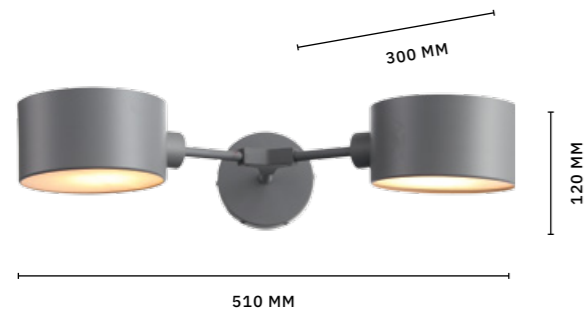

GIMENTO

АРМАТУРА: МЕТАЛЛ / СЕРЫЙ
ПЛАФОНЫ: МЕТАЛЛ, АКРИЛ / СЕРЫЙ

БРА
SLE183701-02

ЛАМПЫ E14 / 2×60 W