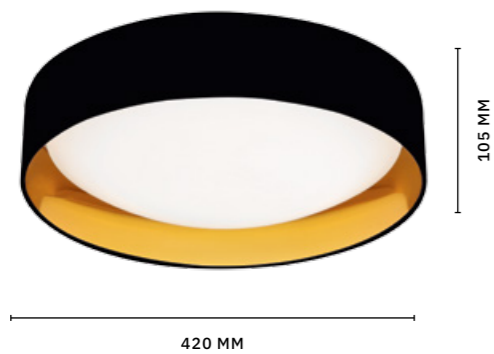

СВЕТИЛЬНИК
ПОТОЛОЧНЫЙ
SLE201112-01

ЛАМПЫ LED / 24 W
В КОМПЛЕКТЕ

4000 K / 700 Lm

TADDIO

АРМАТУРА: МЕТАЛЛ / ЗОЛОТО
ПЛАФОНЫ: АКРИЛ / ЗОЛОТО, БЕЛЫЙ

СВЕТИЛЬНИК
ПОТОЛОЧНЫЙ
SLE200212-01

ЛАМПЫ LED / 20 W
В КОМПЛЕКТЕ

4000 K / 1460 Lm