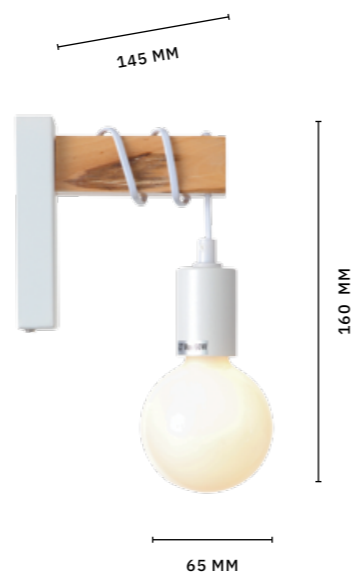

БРА
SL1142.501.01

ЛАМПЫ E27 / 1×60 W