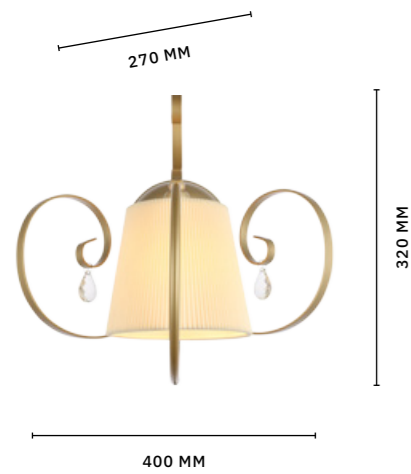

AZZURRO

АРМАТУРА: МЕТАЛЛ / ЗОЛОТО
ПЛАФОНЫ: ТЕКСТИЛЬ / БЕЛЫЙ

БРА
SL177.201.01

ЛАМПЫ E14 / 1×40 W