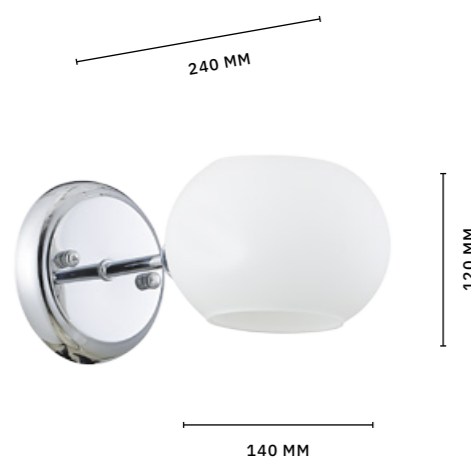

LANTA

АРМАТУРА: МЕТАЛЛ / ХРОМ
ПЛАФОНЫ: СТЕКЛО / БЕЛЫЙ

БРА
SLE104301-01

ЛАМПЫ E14 / 1×40 W

ЛЮСТРА ПОТОЛОЧНАЯ
SLE104302-05

ЛАМПЫ E14 / 5×40 W