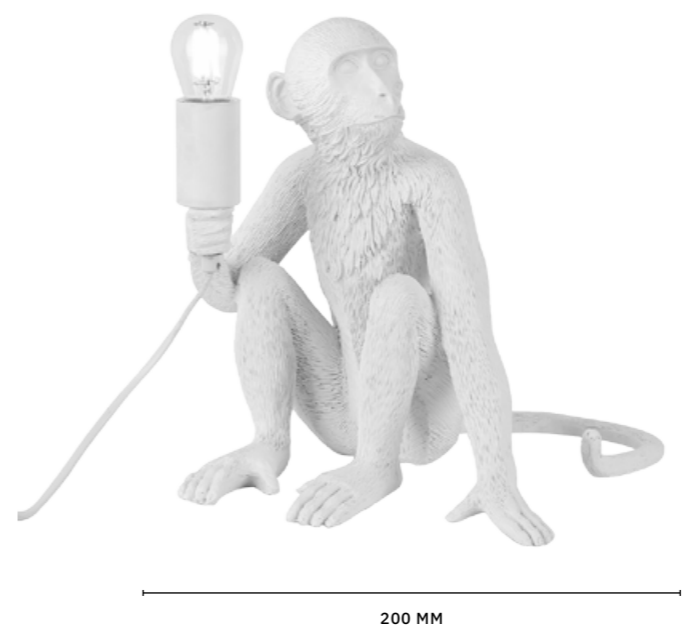

НАСТОЛЬНАЯ ЛАМПА
SLE115104-01

ЛАМПЫ E27 / 1×60 W