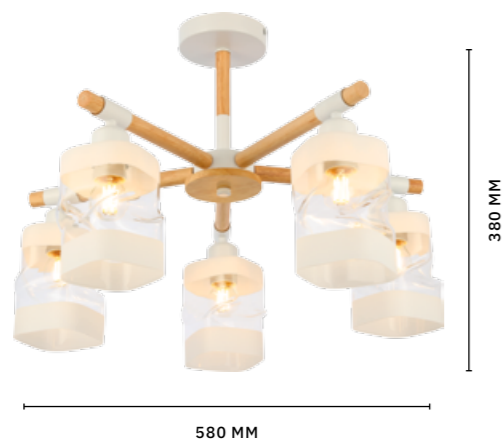

ABIRITTO

АРМАТУРА: МЕТАЛЛ / БЕЛЫЙ, СВЕТЛОЕ ДЕРЕВО
ПЛАФОНЫ: СТЕКЛО / БЕЛЫЙ, ПРОЗРАЧНЫЙ

БРА
SLE114501-01

ЛАМПЫ E27 / 1×60 W

ЛЮСТРА ПОТОЛОЧНАЯ
SLE114502-05

ЛАМПЫ E27 / 5×60 W

ПОДВЕС
SLE114503-01

ЛАМПЫ E27 / 1×60 W