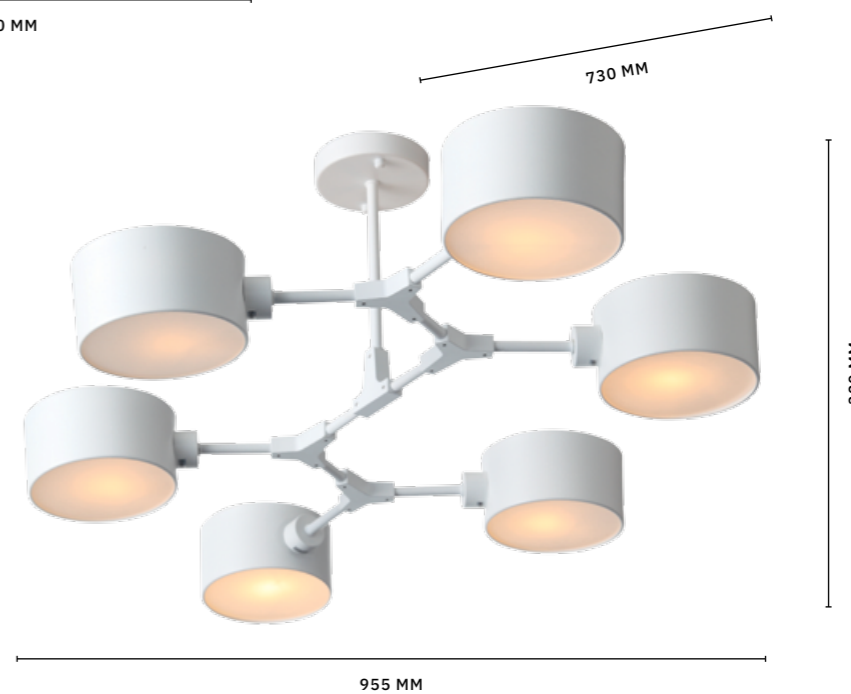

БРА
SLE183501-02
ЛАМПЫ E14 / 2×60 W

ЛЮСТРА ПОТОЛОЧНАЯ
SLE183502-06
ЛАМПЫ E14 / 6×60 W

ЛЮСТРА ПОТОЛОЧНАЯ
SLE183502-04
ЛАМПЫ E14 / 4×60 W

RAMETTO

АРМАТУРА: МЕТАЛЛ / ЧЕРНЫЙ
ПЛАФОНЫ: СТЕКЛО / ДЫМЧАТЫЙ

ЛЮСТРА ПОДВЕСНАЯ
SLE154823-05
SLE154843-05