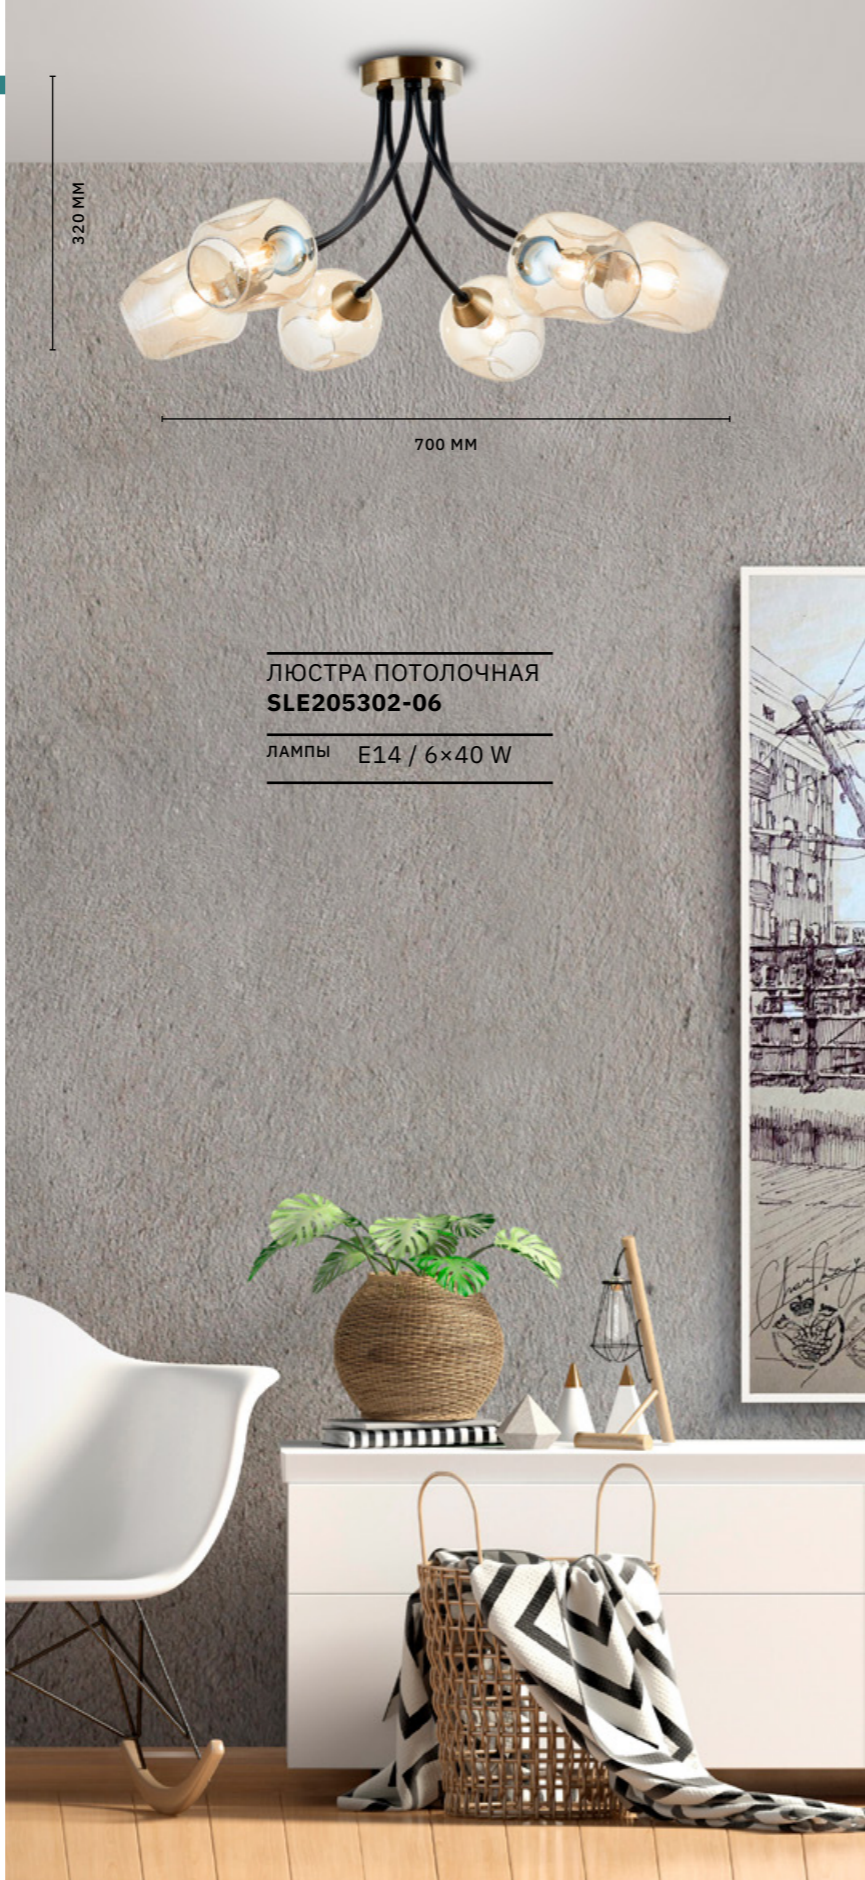

BESANO

АРМАТУРА: МЕТАЛЛ / БРОНЗА, ЧЕРНЫЙ
ПЛАФОНЫ: СТЕКЛО / ЯНТАРНЫЙ

БРА
SLE205301-01

ЛАМПЫ E14 / 1×40 W

ЛЮСТРА ПОТОЛОЧНАЯ
SLE205302-08

ЛАМПЫ E14 / 8×40 W

ЛЮСТРА ПОТОЛОЧНАЯ
SLE205302-06

ЛАМПЫ E14 / 6×40 W