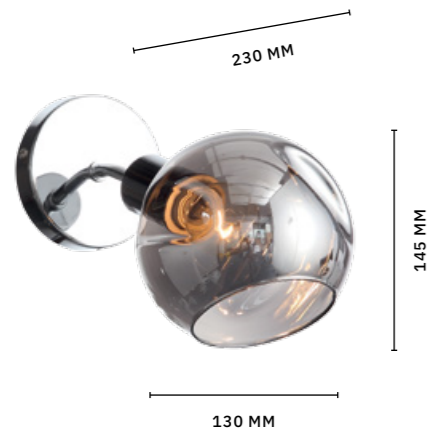

GENTORE

АРМАТУРА: МЕТАЛЛ / ХРОМ, АНТИЧНАЯ МЕДЬ
ПЛАФОНЫ: СТЕКЛО / ДЫМЧАТЫЙ, ЯНТАРНЫЙ

БРА
SLE155101-01

ЛАМПЫ E14 / 1×60 W