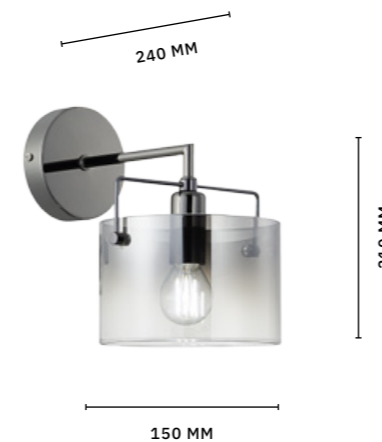

ЛЮСТРА ПОТОЛОЧНАЯ
SLE155702-06

ЛАМПЫ E14 / 6×40 W

ЛЮСТРА ПОТОЛОЧНАЯ
SLE155702-04

ЛАМПЫ E14 / 4×40 W

NOSTA

АРМАТУРА: МЕТАЛЛ / ХРОМ
ПЛАФОНЫ: СТЕКЛО / ДЫМЧАТЫЙ

БРА
SLE155601-01

ЛАМПЫ E14 / 1×40 W