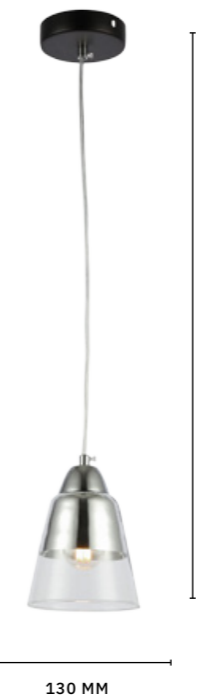

ПОДВЕС
SLE102903-01

ЛАМПЫ E27 / 1×40 W