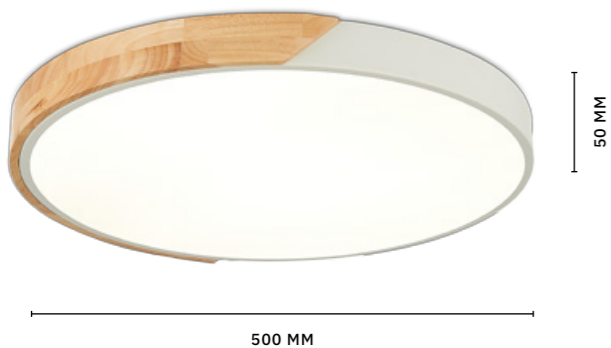

FESTA

АРМАТУРА: МЕТАЛЛ / ЧЕРНЫЙ, БЕЛЫЙ, СЕРЫЙ
СВЕТЛОЕ ДЕРЕВО
ПЛАФОНЫ: АКРИЛ / БЕЛЫЙ

СВЕТИЛЬНИК
ПОТОЛОЧНЫЙ
SLE200952-01

ЛАМПЫ LED / 45 W
В КОМПЛЕКТЕ

3000 K / 4000 K / 6000 K
2700 Lm

СВЕТИЛЬНИК
ПОТОЛОЧНЫЙ
SLE200972-01

ЛАМПЫ LED / 45 W
В КОМПЛЕКТЕ

3000 K / 4000 K / 6000 K
2700 Lm