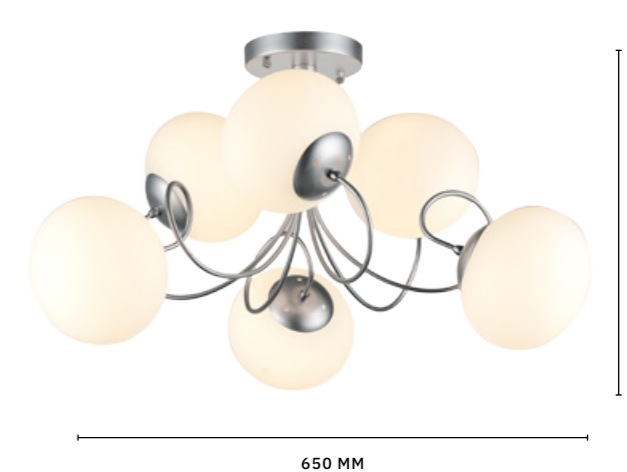

ЛАМПЫ E27 / 6×40 W

IP20

ЛЮСТРА ПОТОЛОЧНАЯ
SL717.502.06

ЛАМПЫ E27 / 6×40 W

IP20

Модели **LANTA** от Evoluce запоминаются формой плафонов. Они имеют сферическую поверхность, усеченную с двух сторон. Матовое белое стекло и глянцевый металлический каркас изделий подойдут в интерьеры современного стиля. Коллекция состоит их двух потолочных люстр на 5 и 8 рожков и бра.