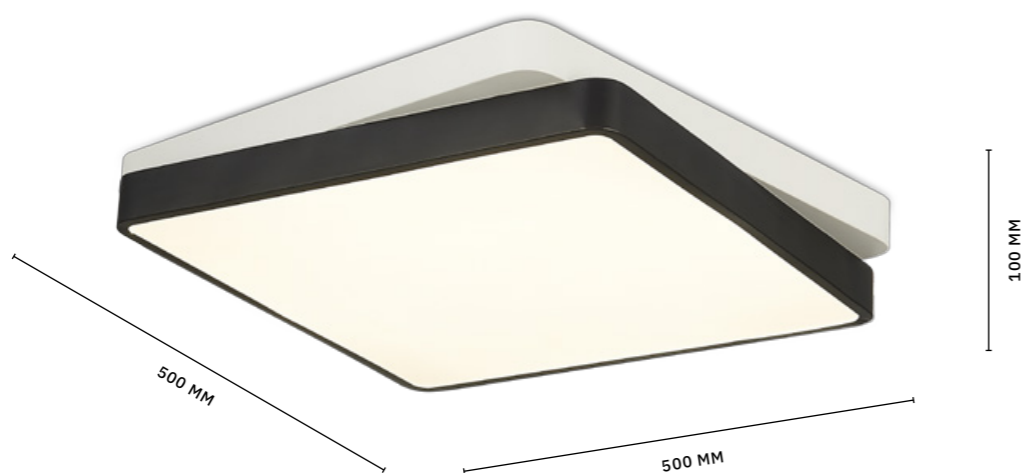

СВЕТИЛЬНИК
ПОТОЛОЧНЫЙ
SLE200712-01

ЛАМПЫ LED / 45 W
В КОМПЛЕКТЕ

3000 K / 4000 K / 6000 K
2700 Lm