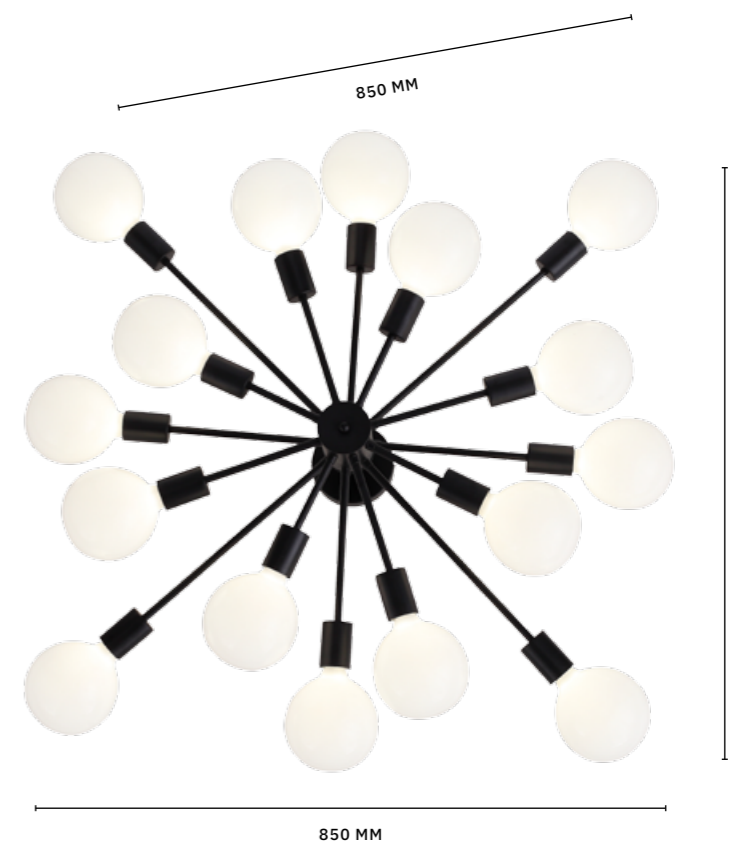

ЛАМПЫ E27 / 6×60 W

IP20

ЛЮСТРА ПОТОЛОЧНАЯ
SL419.402.16

ЛАМПЫ E27 / 16×60 W

IP20

ЛЮСТРА ПОТОЛОЧНАЯ
SL419.402.12

ЛАМПЫ E27 / 12×60 W

IP20