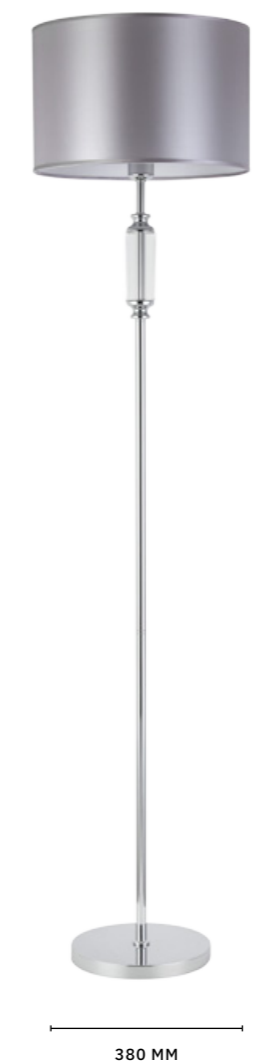

БРА
SLE107201-01

ЛАМПЫ E14 / 1×40 W

ТОРШЕР
SLE107205-01

ЛАМПЫ E14 / 1×40 W

НАСТОЛЬНАЯ ЛАМПА
SLE107204-01

ЛАМПЫ E14 / 1×40 W

ЛЮСТРА ПОТОЛОЧНАЯ
SLE107202-05

ЛАМПЫ E14 / 5×40 W