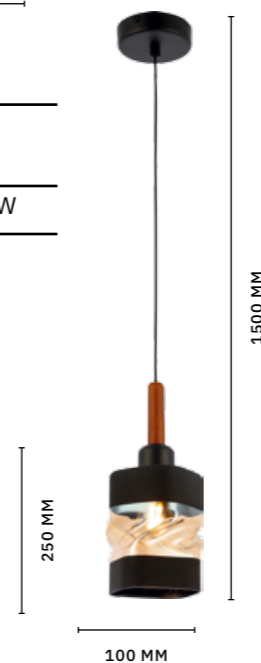

ПОДВЕС
SLE114403-01

ЛАМПЫ E27 / 1×60 W