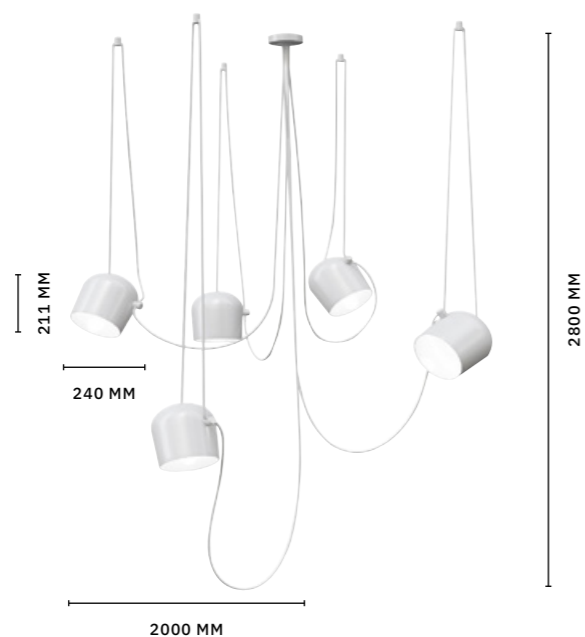

TRIESTE

АРМАТУРА: МЕТАЛЛ / ЧЕРНЫЙ
ПЛАФОНЫ: МЕТАЛЛ / ЧЕРНЫЙ

ПОДВЕС
SLE120643-01 ЧЕРНЫЙ
SLE120653-01 БЕЛЫЙ

ЛАМПЫ E27 / 1×40 W

СВЕТИЛЬНИК
ПОДВЕСНОЙ
SLE120643-03 ЧЕРНЫЙ
SLE120653-01 БЕЛЫЙ

ЛАМПЫ E27 / 3×40 W

АРМАТУРА: МЕТАЛЛ / БЕЛЫЙ
ПЛАФОНЫ: МЕТАЛЛ / БЕЛЫЙ

СВЕТИЛЬНИК
ПОДВЕСНОЙ
SLE120643-05 ЧЕРНЫЙ
SLE120653-05 БЕЛЫЙ

ЛАМПЫ E27 / 5×40 W

ЛОФТ

Подвесы **TRIESTE** — оригинальное решение для интерьеров в стиле лофт и минимализм. Крупные плафоны из металла имеют дополнительный крепеж к потолку, благодаря которому провод образует петлю, по которой плафон можно перемещать, регулируя его высоту и угол наклона. Светильники представлены в черном и белом цветах и кроме одиночного подвеса имеются готовые композиции на 3 и 5 подвесов на едином потолочном основании.