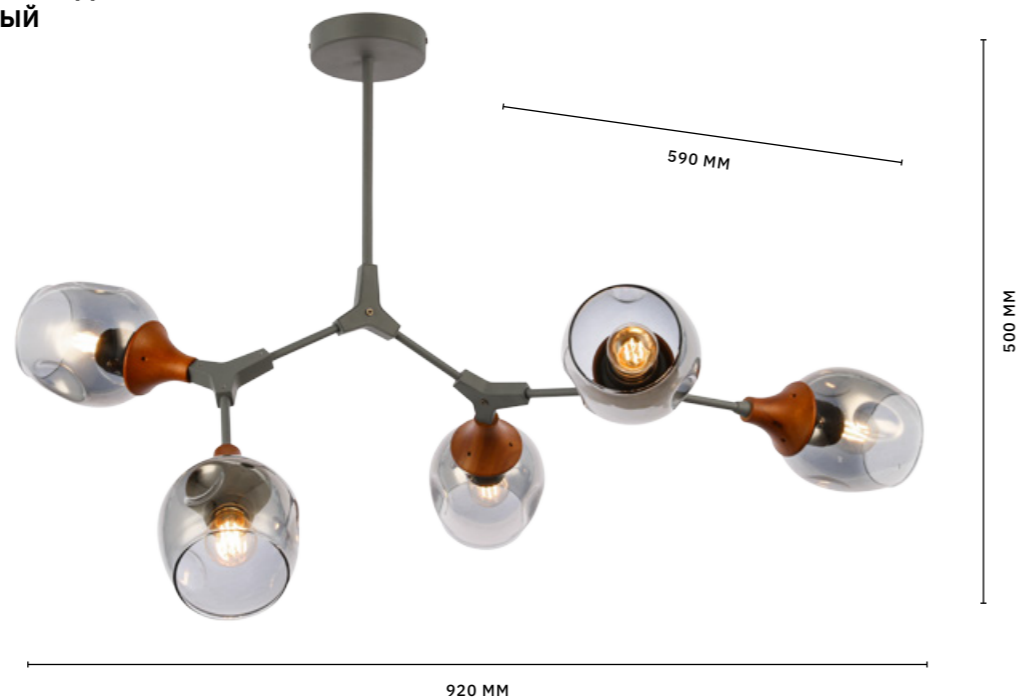

CIOTOLLA

АРМАТУРА: МЕТАЛЛ / СЕРЫЙ, ТЕМНОЕ ДЕРЕВО
ПЛАФОНЫ: СТЕКЛО / ЗЕРКАЛЬНЫЙ

ЛЮСТРА ПОТОЛОЧНАЯ
SLE113402-05

ЛАМПЫ E27 / 5×60 W

АРМАТУРА: МЕТАЛЛ / БЕЛЫЙ, СВЕТЛОЕ ДЕРЕВО
ПЛАФОНЫ: СТЕКЛО / БЕЛЫЙ

ЛЮСТРА ПОТОЛОЧНАЯ
SLE113502-05

ЛАМПЫ E27 / 5×60 W