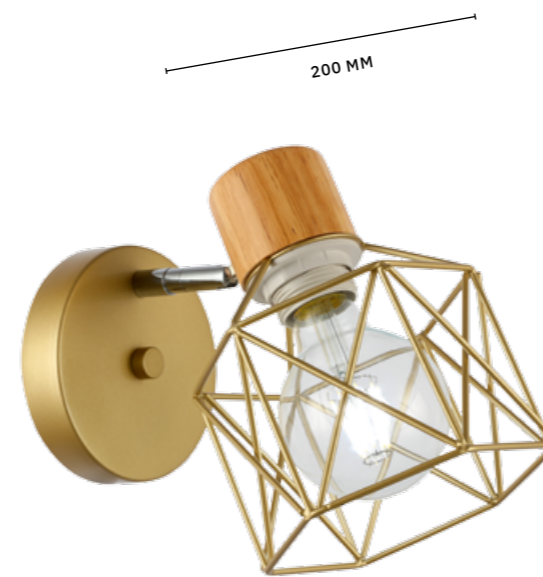

290 MM

810 MM

МОДЕРН

Светильники **LERE** привлекают своей простотой и функциональностью. Они целиком выполнены из металла и окрашены в белый цвет. Плафоны имеют поворотный механизм, позволяющий направить свет в нужном направлении. Компактные размеры делают светильники идеальным решением для стандартных городских квартир.

STELITTO

АРМАТУРА: МЕТАЛЛ / ЗОЛОТО, СВЕТЛОЕ ДЕРЕВО
ПЛАФОНЫ: МЕТАЛЛ / ЗОЛОТО

БРА
SLE110401-01

ЛАМПЫ E27 / 1×40 W

200 MM

200 MM

140 MM

350 MM

680 MM

ЛЮСТРА ПОТОЛОЧНАЯ
SLE110402-05

ЛАМПЫ E27 / 5×40 W

МОДЕРН

Для создания атмосферы тепла и уюта создана коллекция **STELITTO**. Сочетание матового золота и натурального дерева делает ее выигрышным вариантом освещения для многих современных интерьеров. Декоративная форма плафонов обращает на себя внимание. Высота потолочного светильника 350 мм. Можно использовать в помещениях с натяжными потолками. Тип цоколя E27. Мощность ламп 60 W.