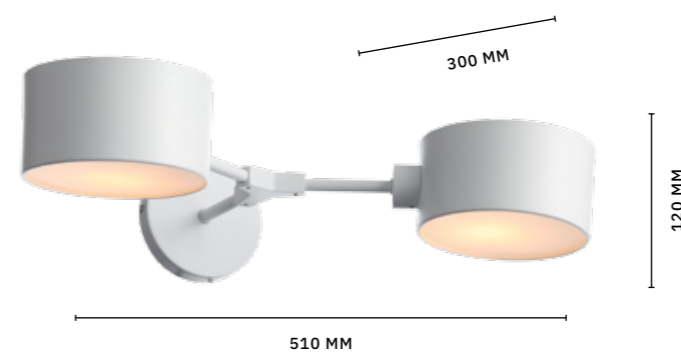

БРА
SLE183501-02
ЛАМПЫ E14 / 2×60 W

ЛЮСТРА ПОТОЛОЧНАЯ
SLE183502-06
ЛАМПЫ E14 / 6×60 W

ЛЮСТРА ПОТОЛОЧНАЯ
SLE183502-04
ЛАМПЫ E14 / 4×60 W

RAMETTO

АРМАТУРА: МЕТАЛЛ / ЧЕРНЫЙ
ПЛАФОНЫ: СТЕКЛО / ДЫМЧАТЫЙ

ЛЮСТРА ПОДВЕСНАЯ
SLE154823-05
SLE154843-05