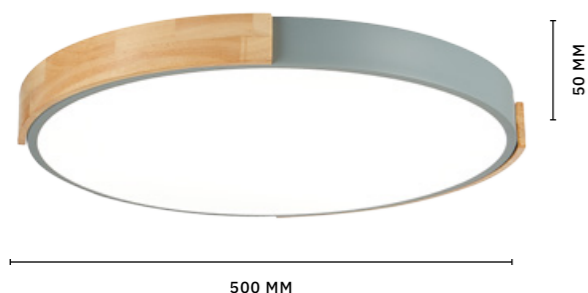

DELIA

АРМАТУРА: МЕТАЛЛ, ДЕРЕВО / ЧЕРНЫЙ, БЕЛЫЙ,
СЕРЫЙ, СВЕТОЕ ДЕРЕВО
ПЛАФОНЫ: АКРИЛ / БЕЛЫЙ

СВЕТИЛЬНИК
ПОТОЛОЧНЫЙ
SLE201372-01

ЛАМПЫ LED / 40 W
В КОМПЛЕКТЕ

3000 K / 4000 K / 6000 K