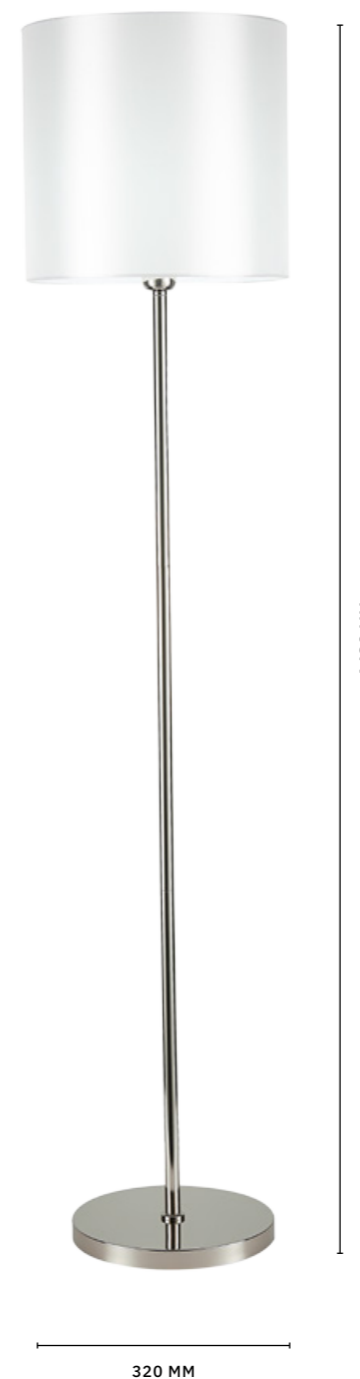

NOIA

АРМАТУРА: МЕТАЛЛ / НИКЕЛЬ
ПЛАФОНЫ: ТЕКСТИЛЬ / БЕЛЫЙ

БРА
SLE107301-01

ЛАМПЫ E14 / 1×40 W

ЛЮСТРА ПОДВЕСНАЯ
SLE107303-06

ЛАМПЫ E14 / 6×40 W

ТОРШЕР
SLE107305-01

ЛАМПЫ E27 / 1×40 W