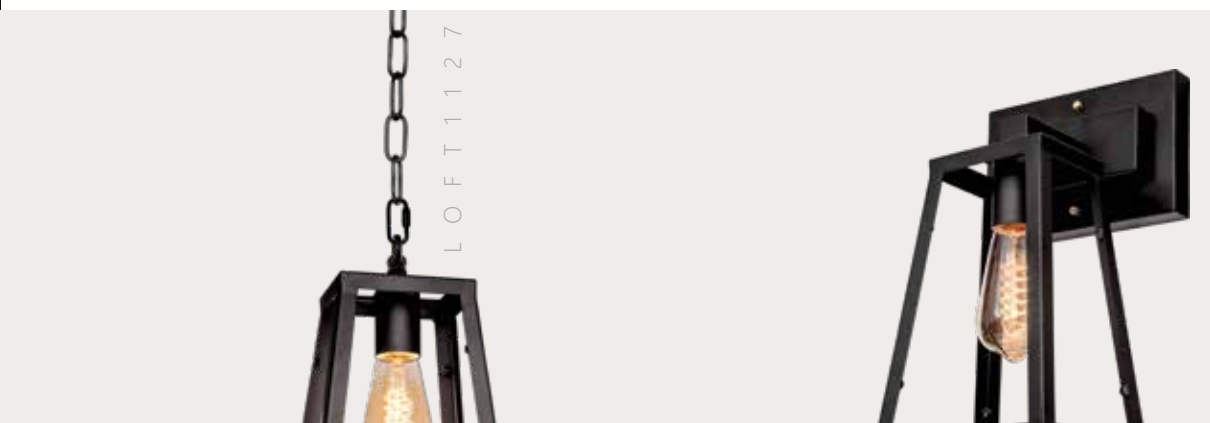

LOFT1127

LOFT3110W

- **A** LOFT1127 ●
- Цоколь E27
  1 x 60 W
- металл | стекло
- черный матовый |
  прозрачный
- H 310 мм
- L 170 мм
- W 170 мм
- D 170 мм

- **A** LOFT3110-2C ●
- Цоколь E27
  2 x 40 W
- металл | стекло
- черный |
  прозрачный
- H 170 мм
- W 360 мм
- D 360 мм

- **A** LOFT3110C ●
- Цоколь E27
  4 x 60 W
- металл | стекло
- черный матовый |
  прозрачный
- H 260 мм
- W 300 мм
- L 780 мм

LOFT3110-2C