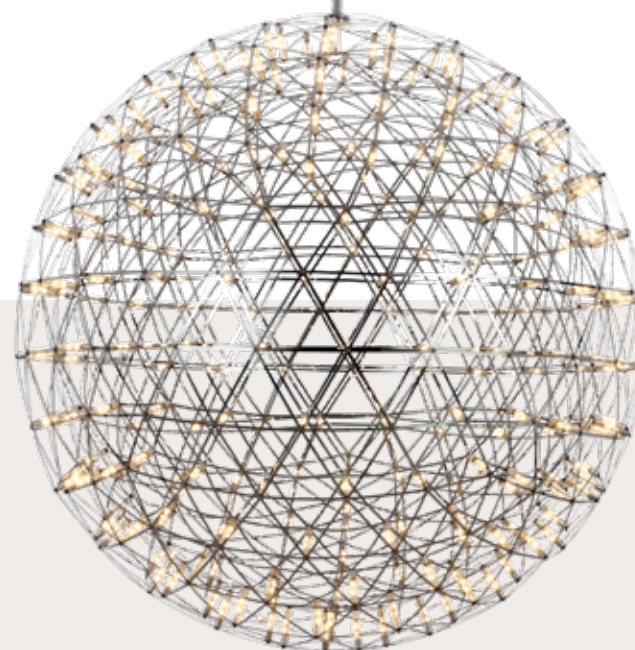

RAI MOND

9027-43

- LED 92 x 27 W
- металл
- хром
- D 430 мм
- 2100 Lm | 3000 K

9027-127

- LED 492 x 147 W
- металл
- хром
- D 1270 мм
- 7800 Lm | 3000 K

9027-43F

- LED 92 x 27 W
- металл, дерево
- хром
- D 430 мм
- 2100 Lm | 3000 K

9027-89

- LED 252 x 75 W
- металл
- хром
- D 890 мм
- 5400 Lm | 3000 K

9027-61

- LED 162 x 49 W
- металл
- хром
- D 610 мм
- 3300 Lm | 3000 K