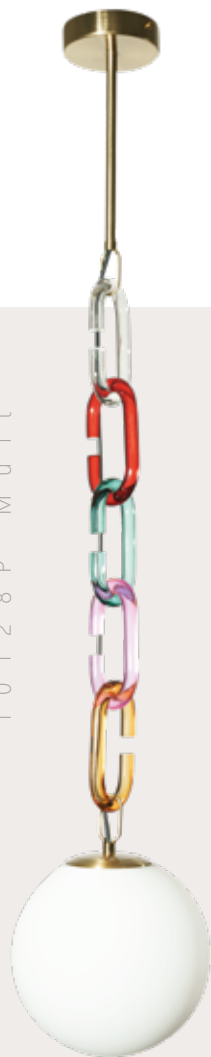

10128P Mult