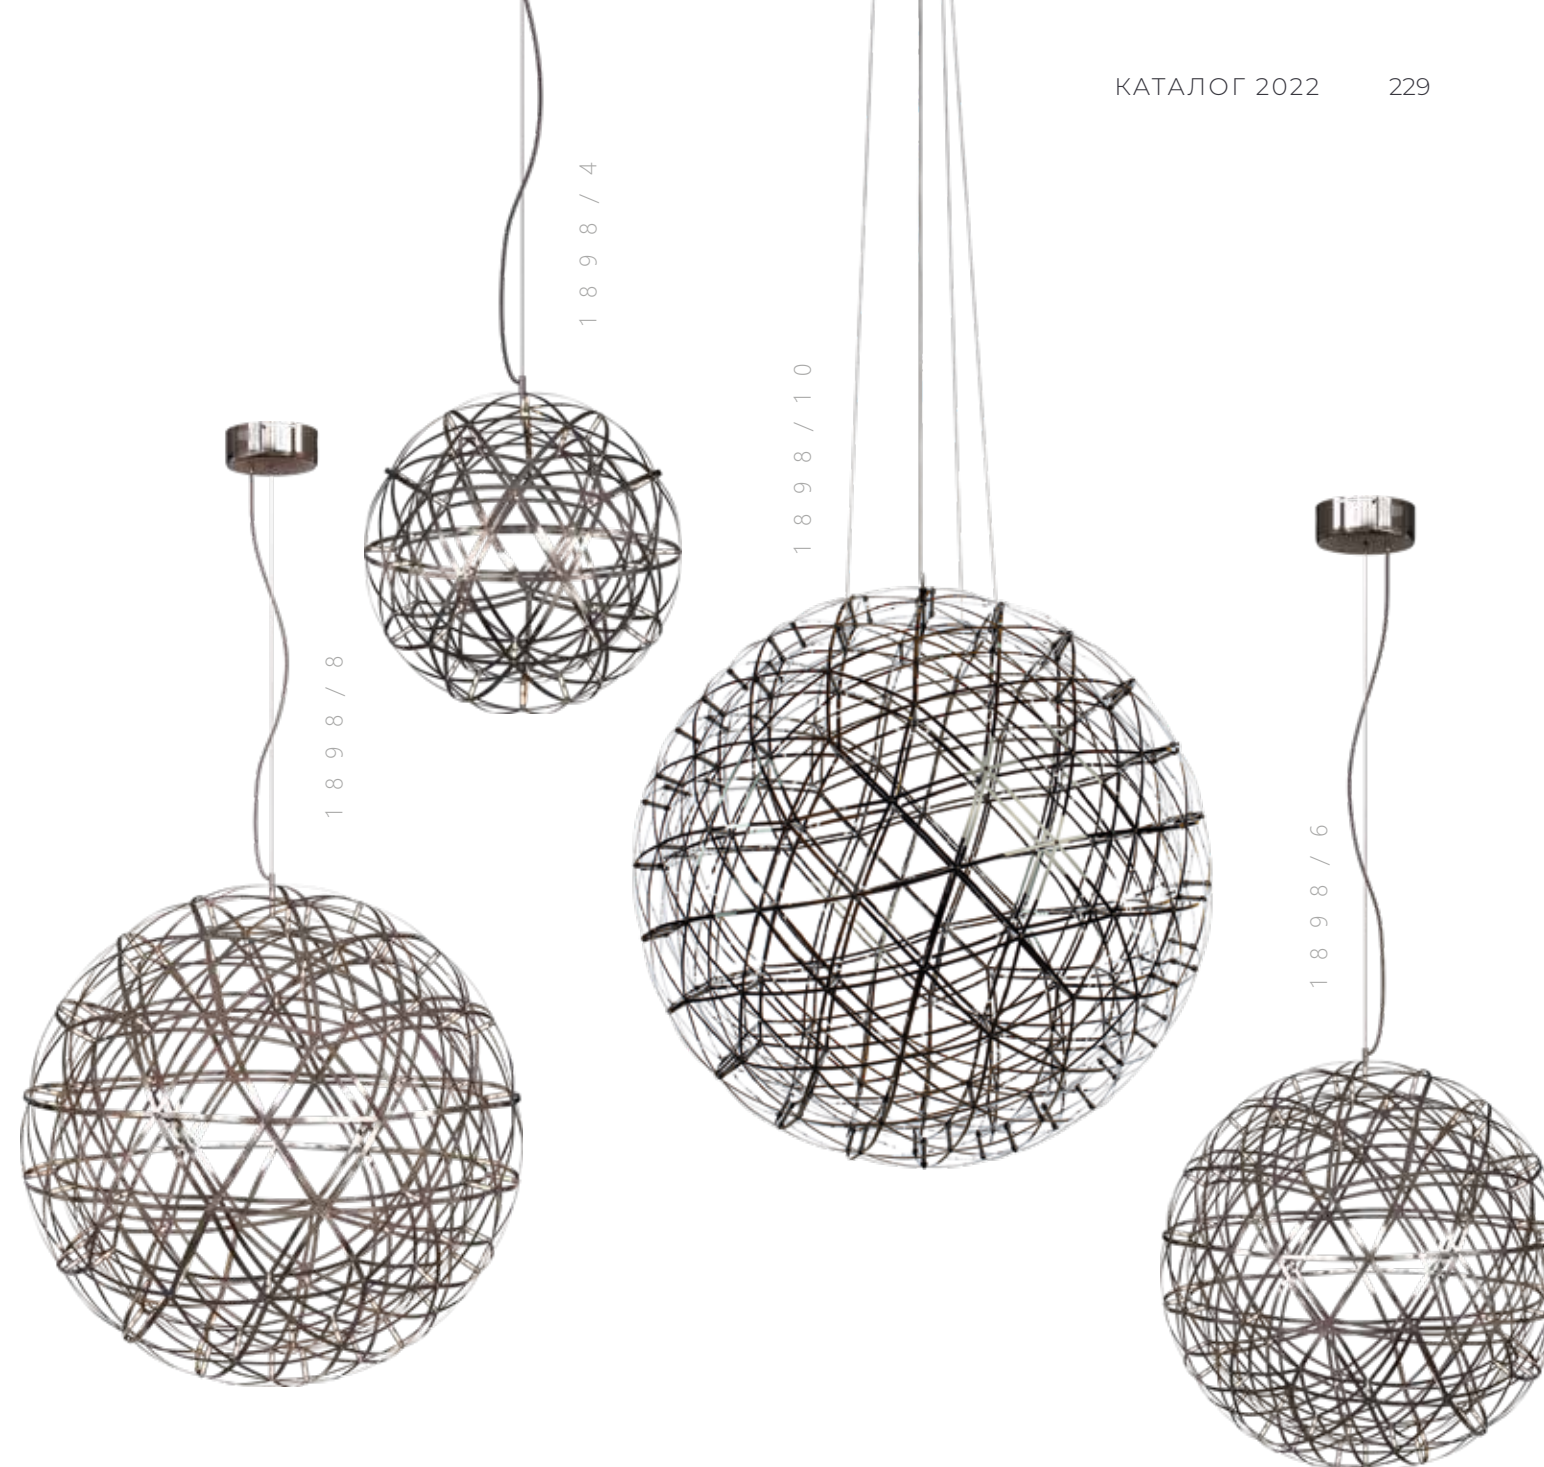

● золото

● белый

H 550 мм

W 1000 мм

360 Lm + 1150 Lm | 3000 K

RAIMOND

9 0 2 7 - 6 1

RAIMOND