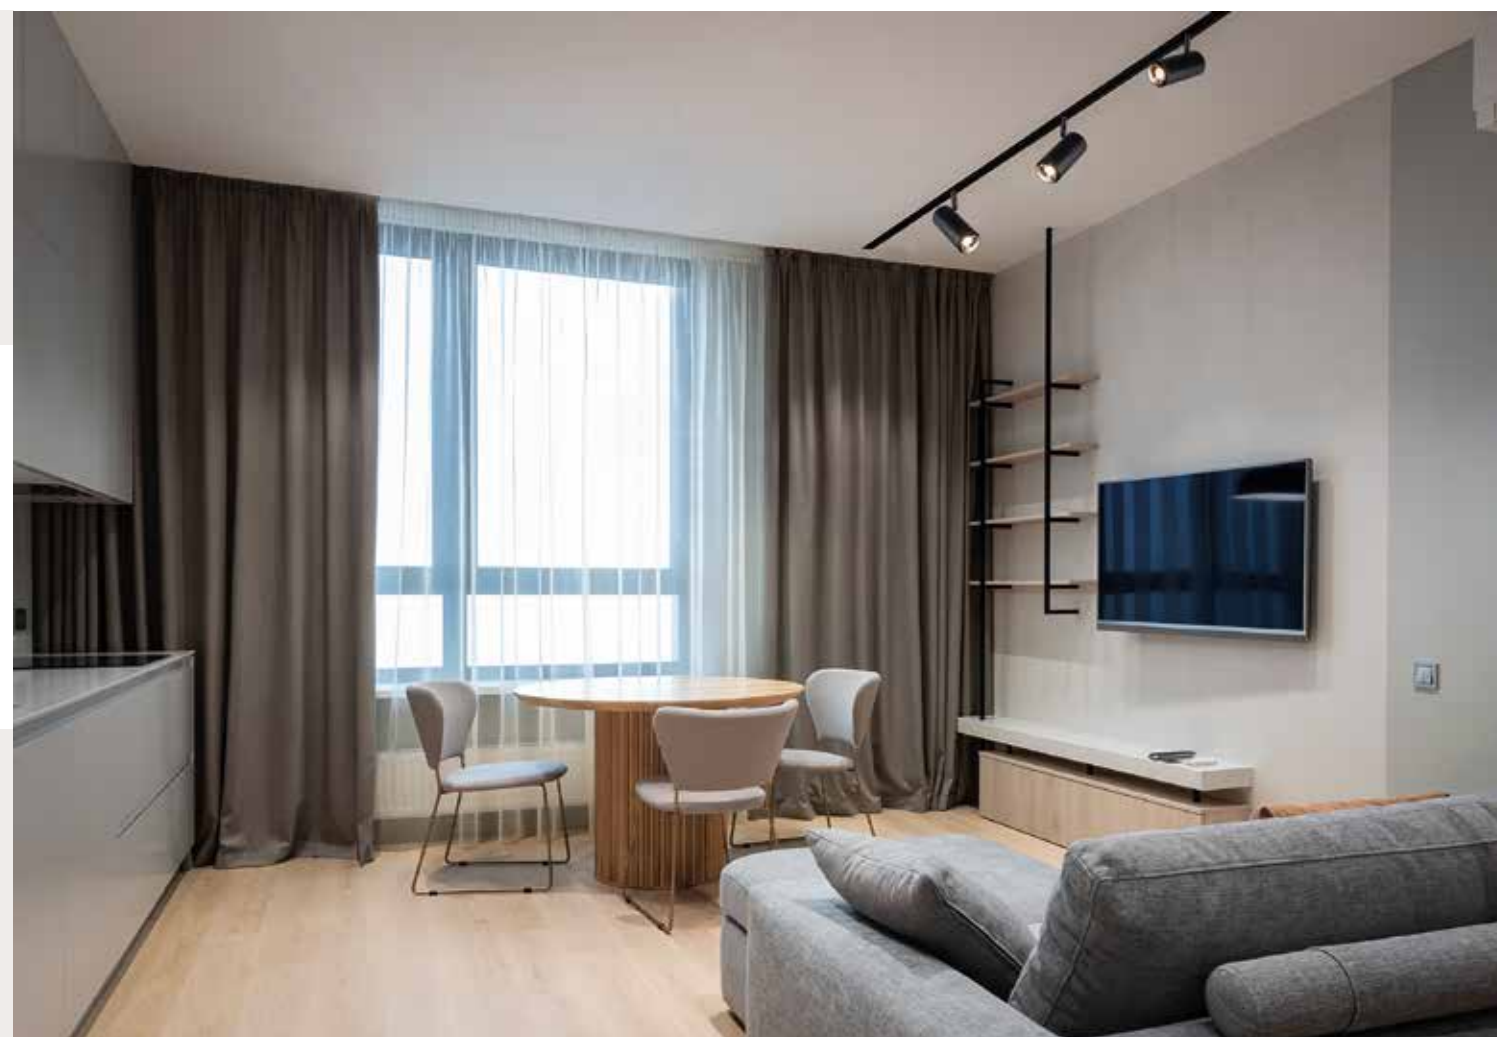

A T108-06 LED 1 x 6 W
 металл матовый черный
 550 Lm | 3000 K H 108 мм | W 22 мм | L 120 мм

A T108-12 LED 1 x 12 W
 металл матовый черный
 900 Lm | 3000 K H 108 мм | W 22 мм | L 219 мм

EDISON BULB

A 2740-H
 Цоколь E27 | 40 W
 H 190 мм
 D 60 мм