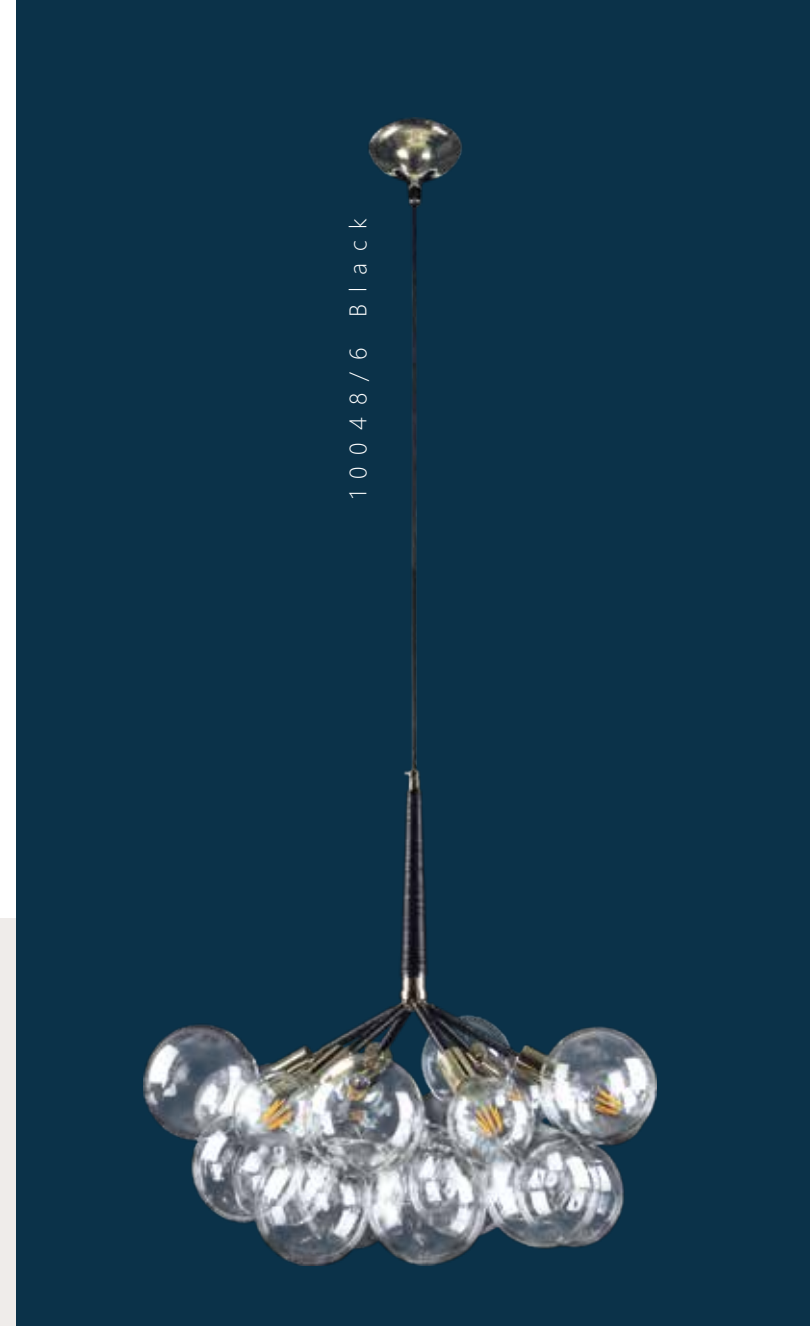

10048/6 Black

A	10048/6 10048/6 10048/6	BLACK WHITE BROWN	● ● ●
	Цоколь E27 6 x 40 W		
	металл, кожа | стекло		
	черный | прозрачный		
	белый | прозрачный		
	коричневый | прозрачный		
H		410 мм	
D		750 мм