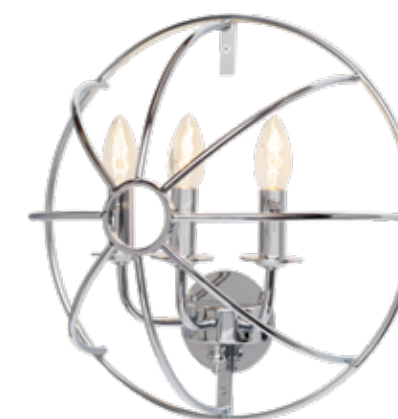

LOFT1193-4

LOFT1193-6

LOFT1893F

LOFT1193-8

LOFT1893W

FOUCAULTS ORB

- **A** LOFT1193-4
- Цоколь E14
  4 x 40 W
- металл
- хром
- H 360 мм
- D 350 мм

- **A** LOFT1193-6
- Цоколь E14
  6 x 40 W
- металл
- хром
- H 530 мм
- D 520 мм

- **A** LOFT1193F
- Цоколь E14
  6 x 40 W
- металл
- хром
- H 1750 мм
- D 560 мм

- **A** LOFT1193-8
- Цоколь E14
  8 x 40 W
- металл
- хром
- H 790 мм
- D 780 мм

- **A** LOFT1193W
- Цоколь E14
  3 x 40 W
- металл
- хром
- B 160 мм
- D 320 мм