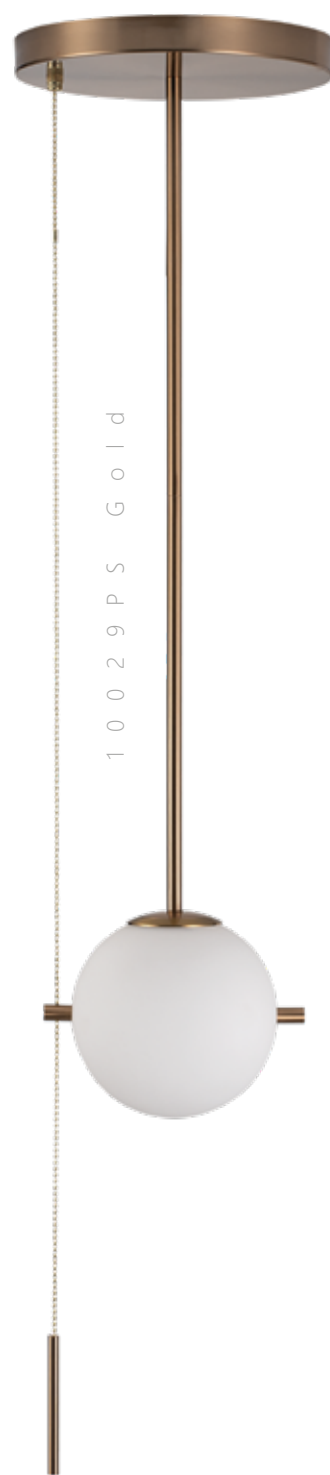

10029PS Black

10029PS Gold