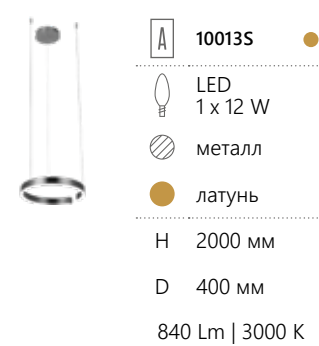

LED
1 x 70 W

металл

● золото

H 550 мм

L 1070 мм

W 360 мм

4700 Lm | 3000 K

 **A 10027** ●

LED
1 x 42 W

металл | металл

● черный | золото

H 2200 мм

D 500 мм

W 2400 мм

2940 Lm | 3000 K

RING