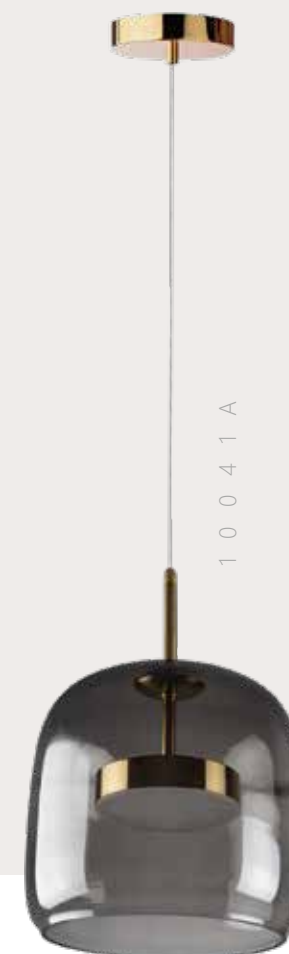

10041B

10040A

A 10040B
10041B

LED
1 x 12 W

металл | стекло

● бронза | коричневый
● бронза | дымчатый

H 1470 мм
D 340 мм

840 Lm | 3000 K