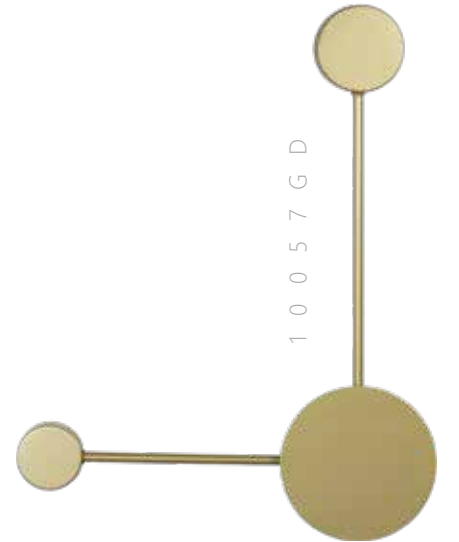

1 0 0 5 4 B K

1 0 0 5 4 G D

1 0 0 5 4 G R

1 0 0 5 5 G R

1 0 0 5 5 G D

1 0 0 5 5 B K

- **A** 10054GD
  10054GR
  10054BK
- LED
  1 x 24 W
- металл
- золото
- серый
- черный
- H 1400 мм
- B 100 мм
- D 16 мм
- 1500 Lm | 3000 K

- **A** 10055GD
  10055GR
  10055BK
- LED
  1 x 7 W
- металл
- золото
- серый
- черный
- H 600 мм
- B 100 мм
- D 16 мм
- 500 Lm | 3000 K

1 0 0 5 6 B K

1 0 0 5 6 G D

1 0 0 5 6 G R

- **A** 10056GD
  10056GR
  10056BK
- LED
  1 x 9 W
- металл
- золото
- серый
- черный
- H 800 мм
- B 100 мм
- D 16 мм
- 600 Lm | 3000 K

- **A** 10057GD
  10057BK
- LED
  2 x 4 W
- металл
- золото
- черный
- H 450 мм
- B 60 мм
- W 330 мм
- 520 Lm | 3000 K

RAYS

1 0 0 5 7 B K

1 0 0 5 7 G D