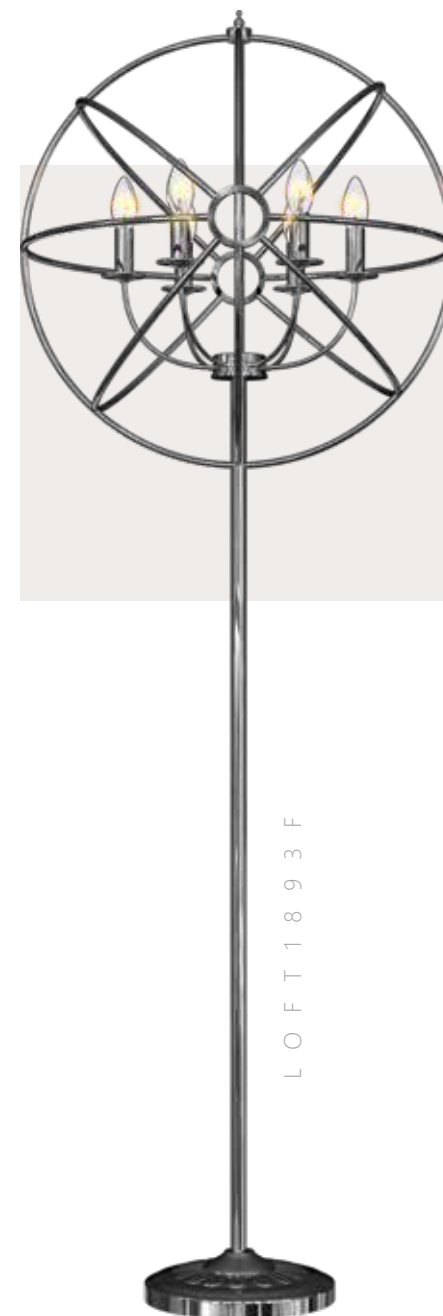

LOFT1192F

LOFT1193-4

LOFT1193-6

LOFT1893F

LOFT1193-8

LOFT1893W

FOUCAULTS ORB

- A** LOFT1193-4
- Цоколь E14
4 x 40 W
- металл
- хром
- H 360 мм
- D 350 мм