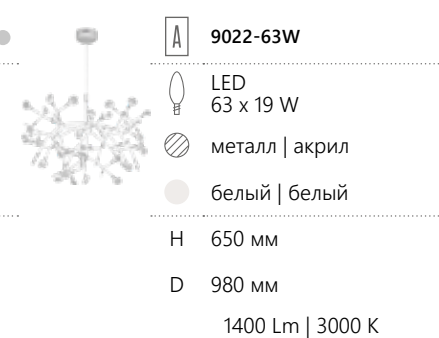

A 9022-63W

- LED 63 x 19 W
- металл | акрил
- белый | белый
- H 650 мм
- D 980 мм
- 1400 Lm | 3000 K