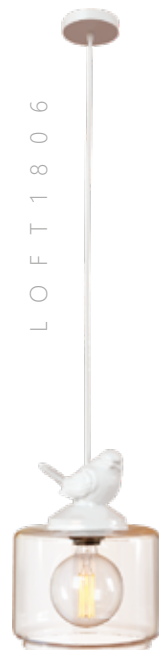

LOFT1806

WILD LIFE

A LOFT1812W ●

Цоколь E27
1 x 60 W

металл | стекло

● черный | прозрачный

H 340 мм
B 200 мм
W 200 мм

A LOFT1812 ●

Цоколь E27
1 x 60 W

металл | стекло

● черный | прозрачный

H 240 мм
D 200 мм

A LOFT1814 ●

Цоколь E27
1 x 60 W

металл | стекло

● черный | прозрачный

H 310 мм
D 160 мм

A LOFT1806 ●

Цоколь E27
1 x 40 W

металл, акрил | стекло

● белый | прозрачный

H 280 мм
D 200 мм
W 200 мм

A LOFT1807 ●

Цоколь E27
1 x 60 W

металл, акрил | стекло

● белый | прозрачный

H 220 мм
D 185 мм
W 185 мм

A LOFT1808 ●

Цоколь E27
1 x 40 W

металл | стекло

● белый | прозрачный

H 310 мм
D 160 мм
W 160 мм