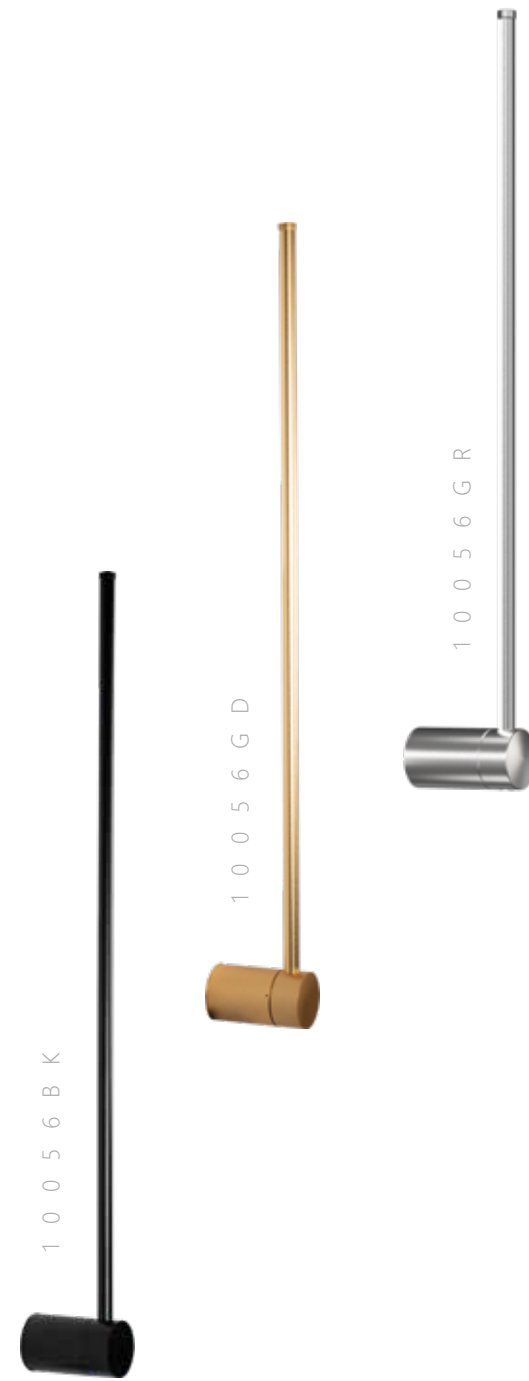

1 0 0 5 6 B K

1 0 0 5 6 G D

1 0 0 5 6 G R

- **A** 10056GD
  10056GR
  10056BK
- LED
  1 x 9 W
- металл
- золото
- серый
- черный
- H 800 мм
- B 100 мм
- D 16 мм
- 600 Lm | 3000 K

- **A** 10057GD
  10057BK
- LED
  2 x 4 W
- металл
- золото
- черный
- H 450 мм
- B 60 мм
- W 330 мм
- 520 Lm | 3000 K

RAYS