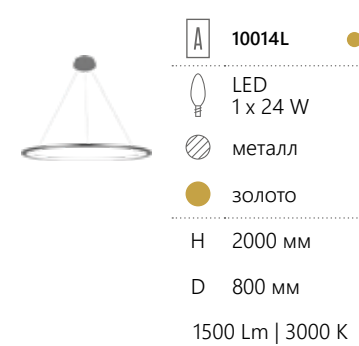

LED
1 x 70 W

металл

● золото

H 550 мм

L 1070 мм

W 360 мм

4700 Lm | 3000 K

 **A 10027** ●

LED
1 x 42 W

металл | металл

● черный | золото

H 2200 мм

D 500 мм

W 2400 мм

2940 Lm | 3000 K

RING

 **A** 10014XL ●
 LED
 1 x 46 W
 металл
 золото
 H 2000 мм
 D 1200 мм
 3000 Lm | 3000 K

 **A** 10014XL ●
 LED
 1 x 36 W
 металл
 золото
 H 2000 мм
 D 1000 мм
 2200 Lm | 3000 K

 **A** 10015/3 ●
 LED
 3 x 54 W
 металл
 золото
 H 2000 мм
 D 800/600/400 мм
 3500 Lm | 3000 K