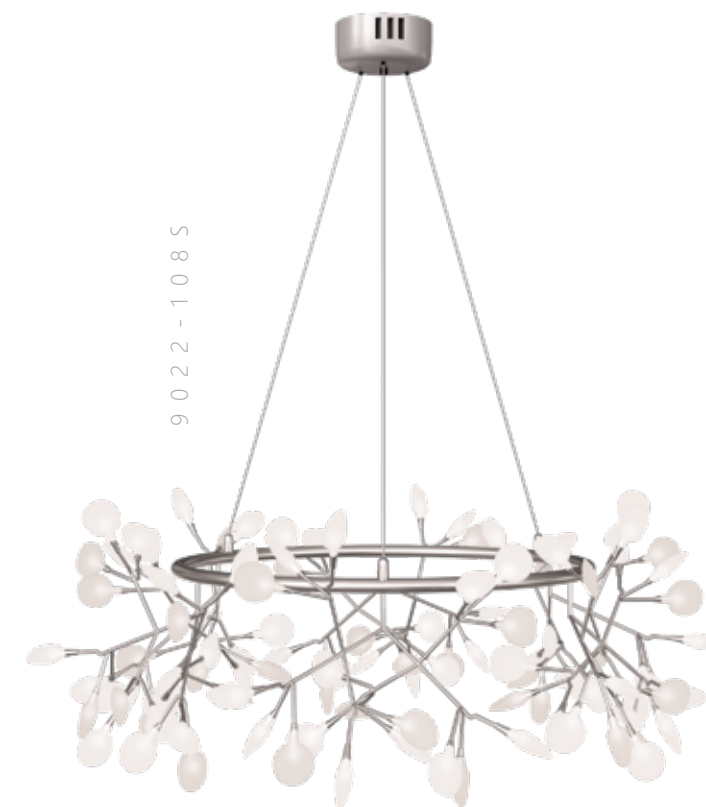

HERACLEUM

A 9022-108

- LED 108 x 32W
- металл | акрил
- розовое золото | белый
- H 230 мм
- D 800 мм
- 1800 Lm | 3000 K

A 9022-108S

- LED 108 x 32W
- металл | акрил
- серебро | белый
- H 230 мм
- D 800 мм
- 1800 Lm | 3000 K

A 9022-108W

- LED 108 x 32W
- металл | акрил
- белый | белый
- H 230 мм
- D 800 мм
- 1800 Lm | 3000 K