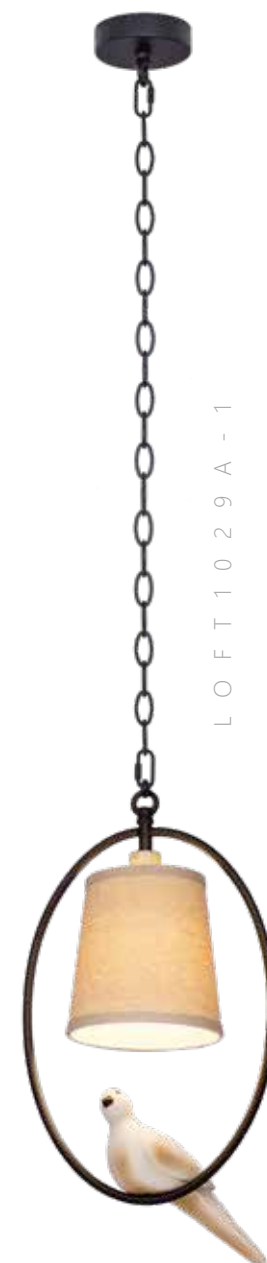

BIRDS

BIRDS

Цоколь E14
1 x 40 W

металл, акрил |
текстиль

коричневый соста-
ренный | бежевый

H 370 мм

D 250 мм

Цоколь E14
3 x 40 W

металл, акрил |
текстиль

коричневый соста-
ренный | бежевый

H 500 мм

D 550 мм

LOFT1029A - 1

LOFT1029A - 2