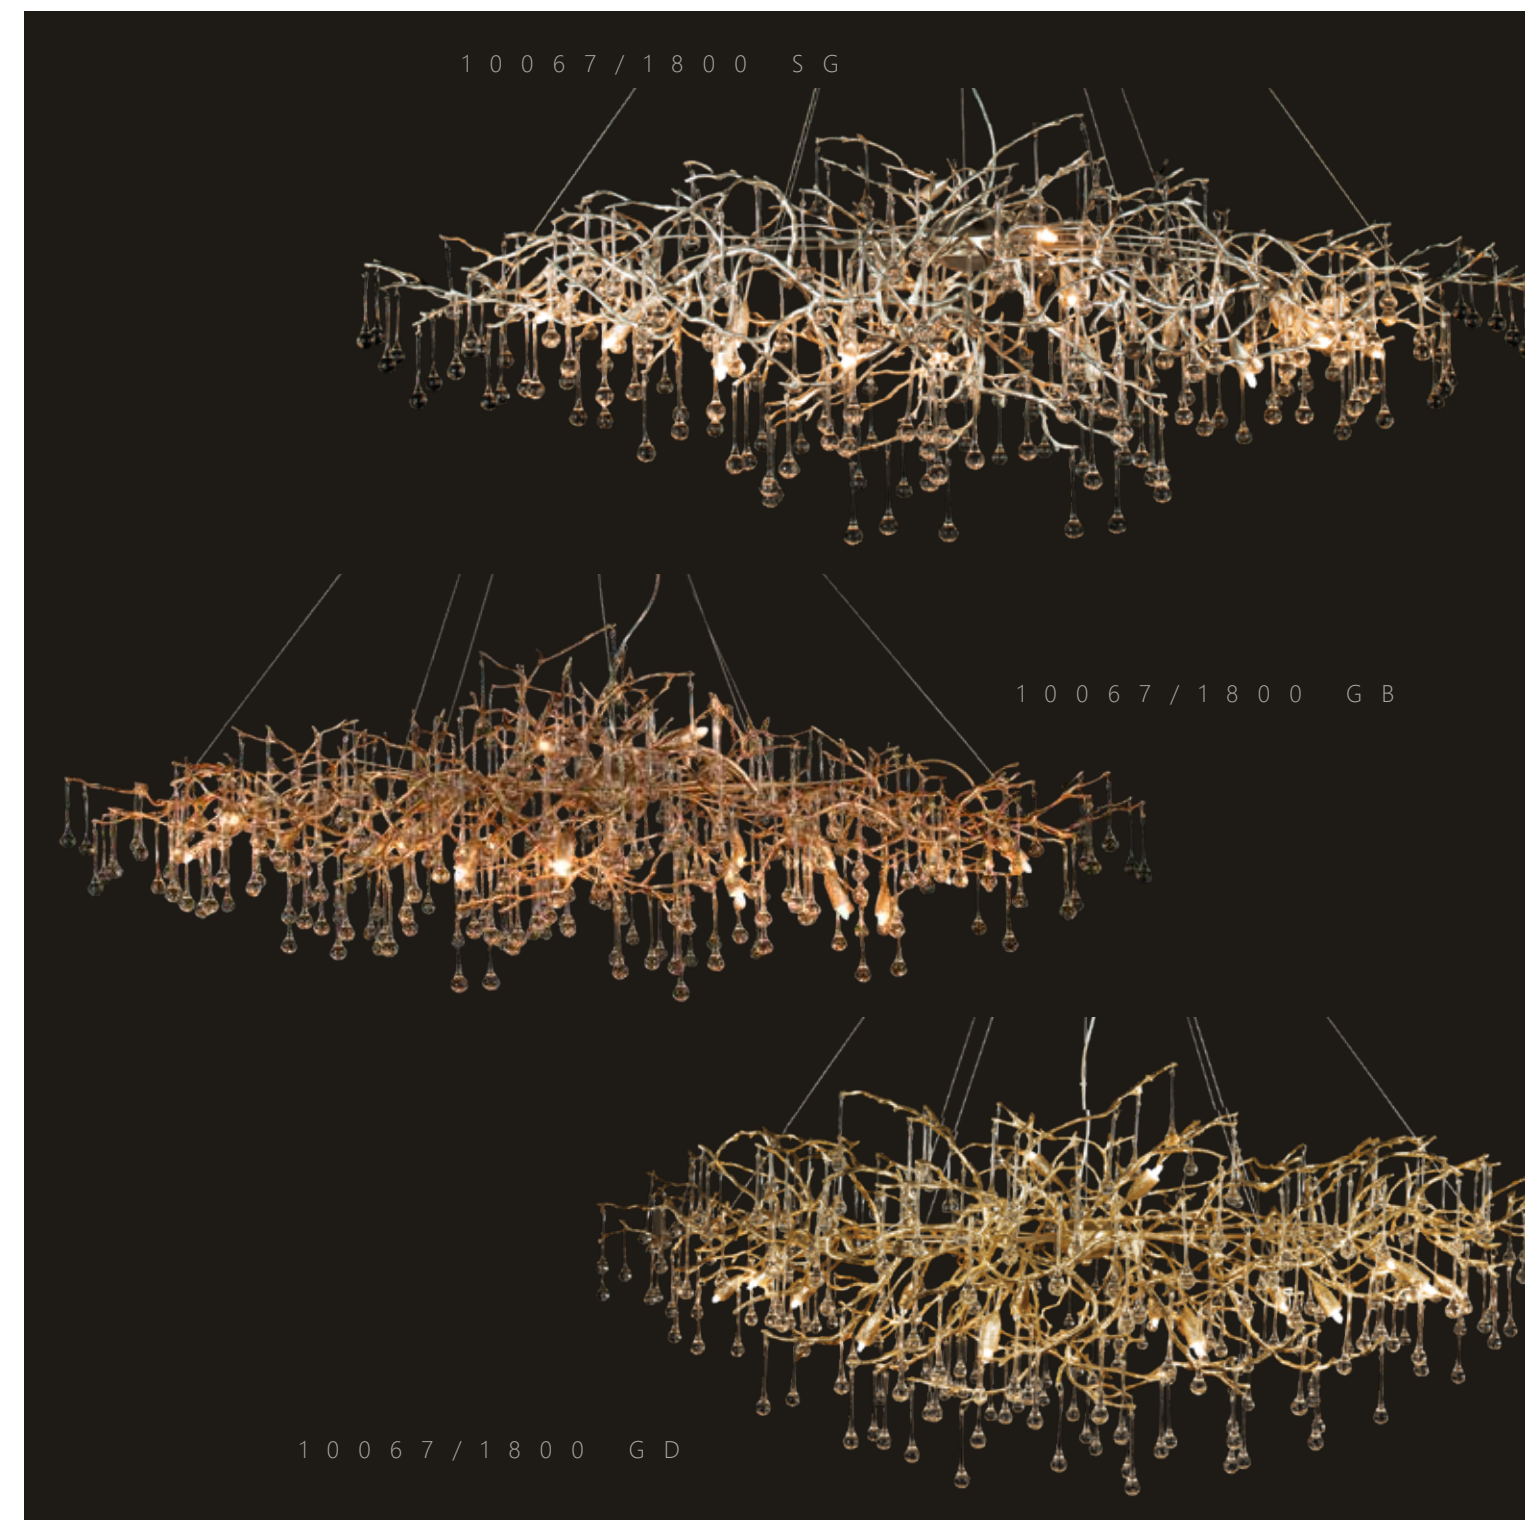

A 10067/1800 GB ●

Цоколь G9
18 x 5 W

медь | хрусталь

темное золото |
прозрачный

W 900 мм

H 650 мм

L 1800 мм

A 10067/1800 GD ●

Цоколь G9
18 x 5 W

медь | хрусталь

золото | прозрачный

W 900 мм

H 650 мм

L 1800 мм

A 10067/1800 SG ●

Цоколь G9
18 x 5 W

медь | хрусталь

золото с серебром |
прозрачный

W 900 мм

H 650 мм

L 1800 мм