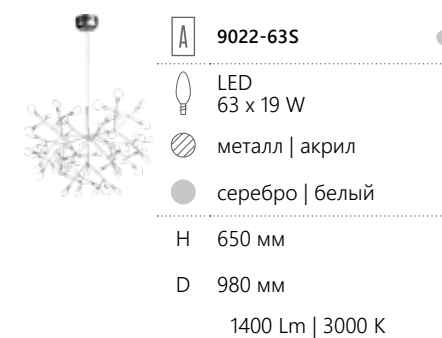

A 9022-63S

- LED 63 x 19 W
- металл | акрил
- серебро | белый
- H 650 мм
- D 980 мм
- 1400 Lm | 3000 K