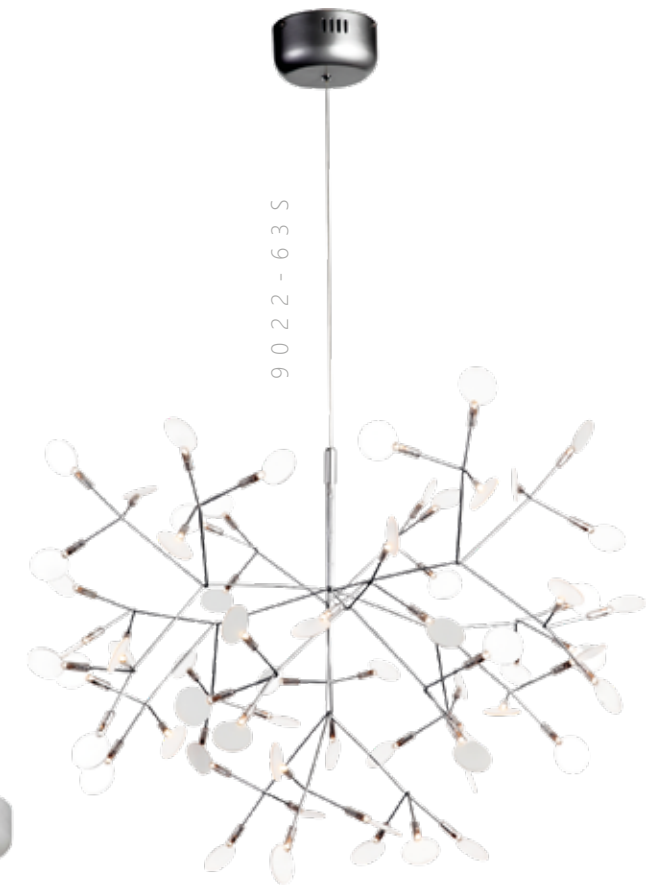

A 9022-63S

- LED 63 x 19 W
- металл | акрил
- серебро | белый
- H 650 мм
- D 980 мм
- 1400 Lm | 3000 K