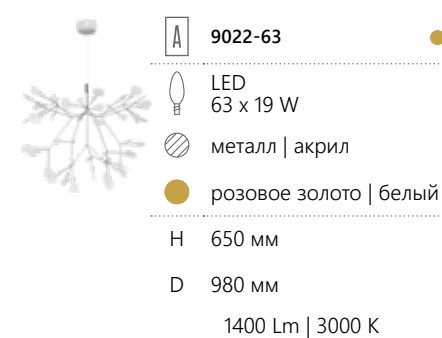

A 9022-63

- LED 63 x 19 W
- металл | акрил
- розовое золото | белый
- H 650 мм
- D 980 мм
- 1400 Lm | 3000 K