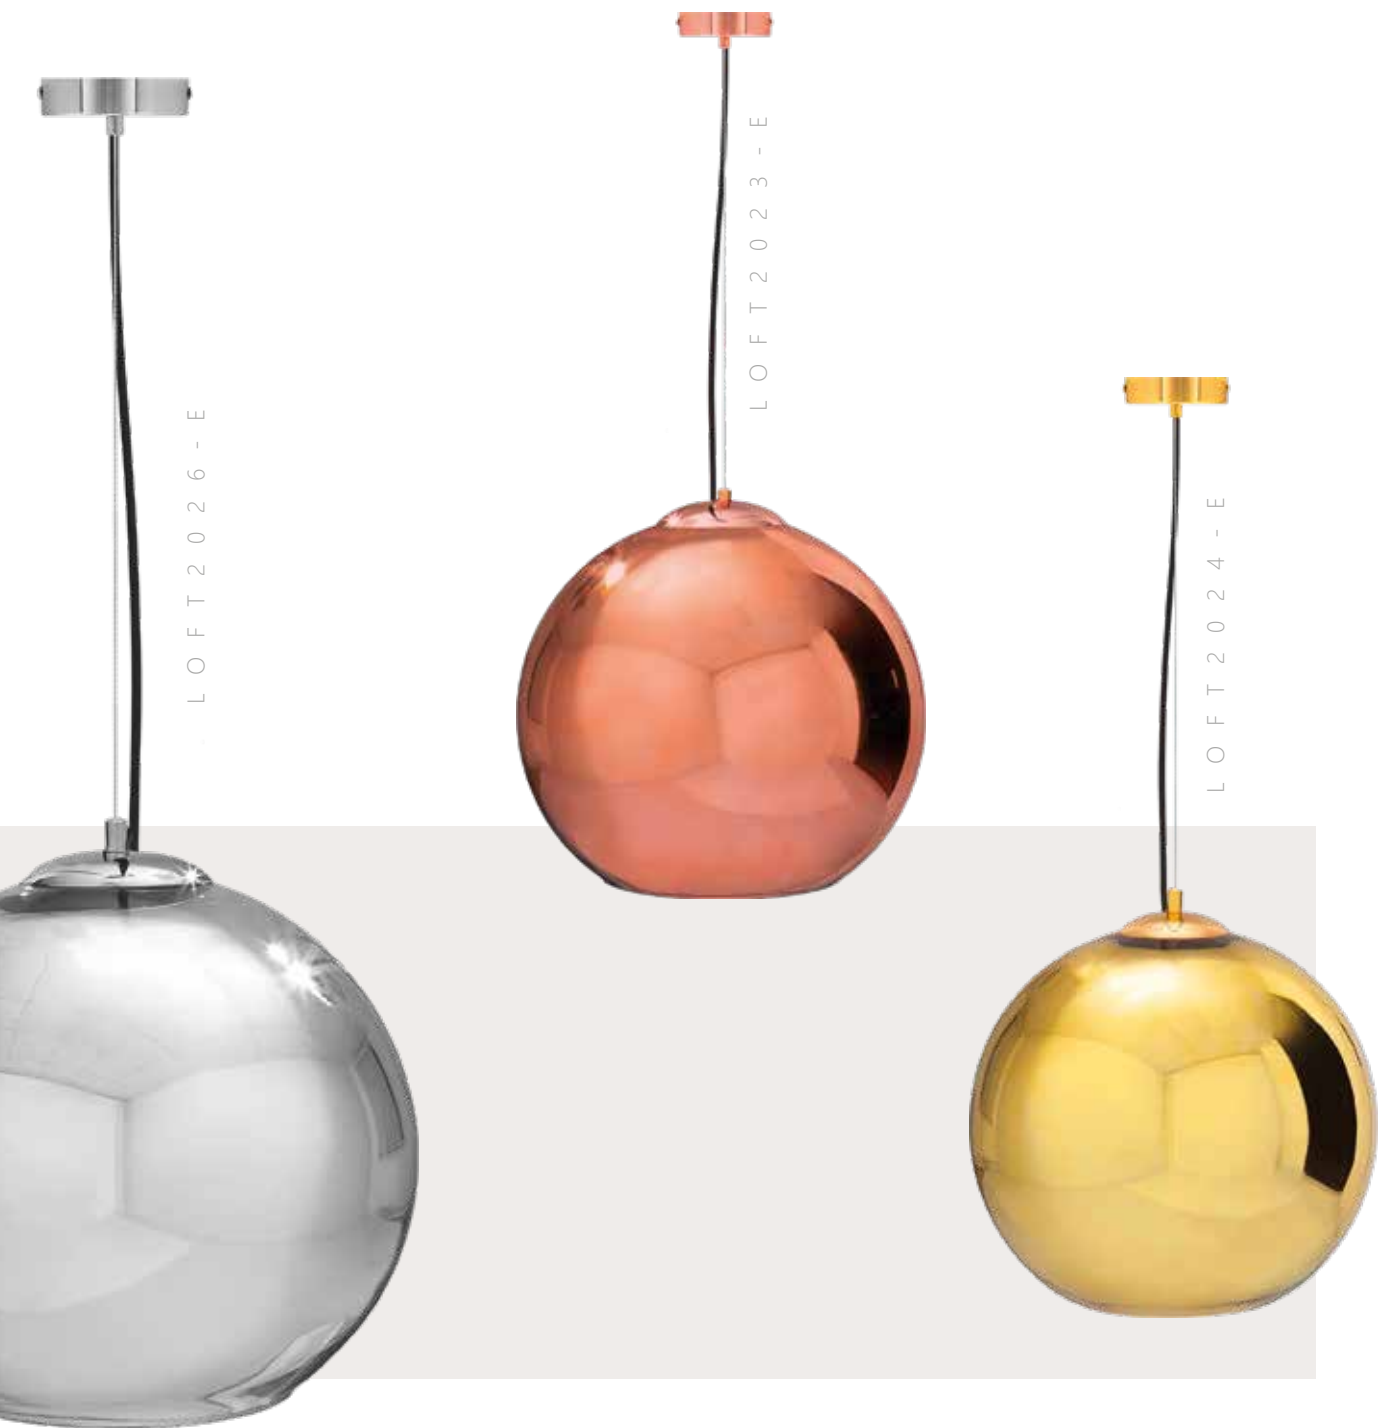

 медь | медь

 золото | золото

 хром | хром

H 315 мм

D 300 мм

 **LOFT2023-D**
LOFT2024-D
LOFT2026-D

 Цоколь E27
 1 x 60 W

 металл | стекло

 медь | медь

 золото | золото

 хром | хром

H 365 мм

D 350 мм

COPPER SHADE

-  **A** LOFT2023-E
LOFT2024-E
LOFT2026-E
-  Цоколь E27
1 x 60 W
-  металл | стекло
-  медь | медь
-  золото | золото
-  хром | хром
- H 415 мм
- D 400 мм