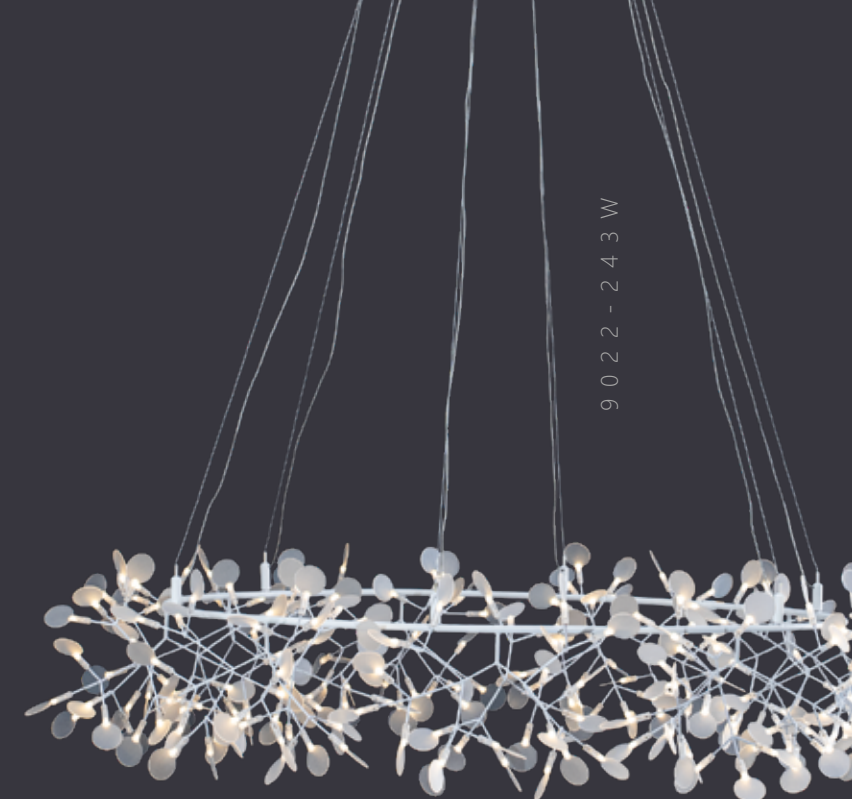

9022-162S

9022-162W

9022-243

9022-243W

A 9022-162

LED
162 x 48 W

металл | акрил

розовое золото | белый