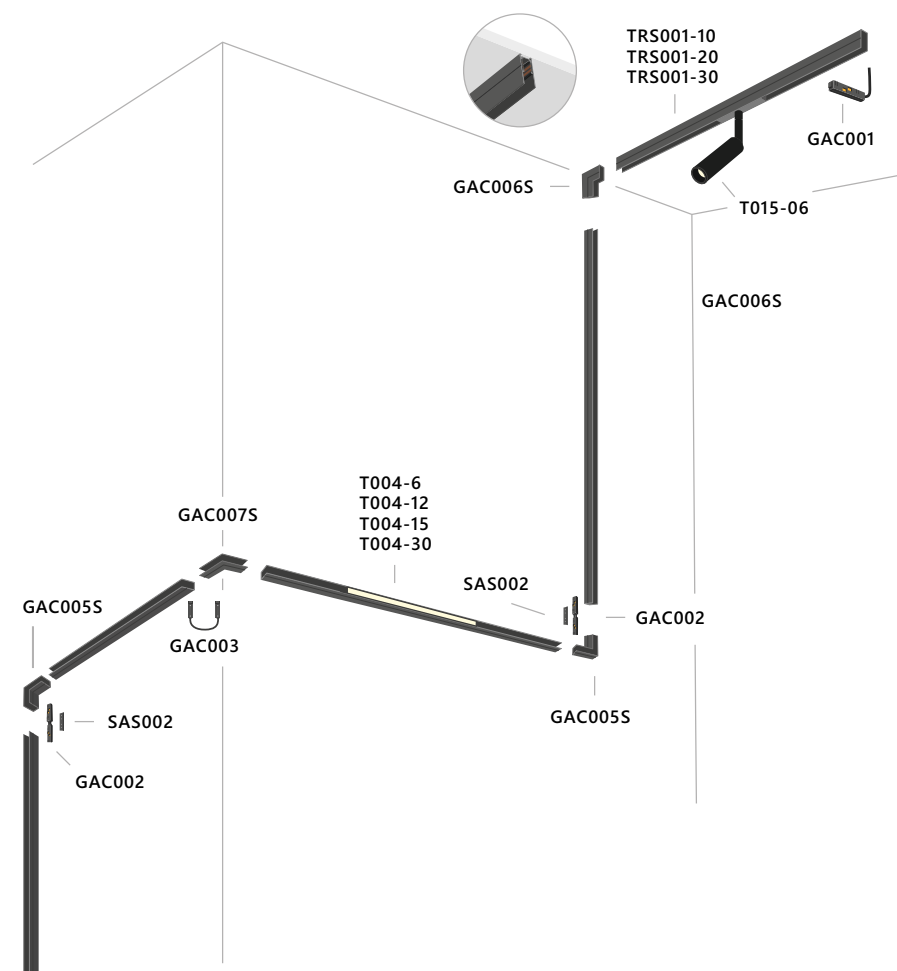

GAC006M

H 100 мм | W 100 мм | L 63 мм

КОННЕКТОР УГЛОВОЙ
ДЛЯ ВСТРАИВАЕМОГО
ШИНОПРОВОДА
ВНЕШНИЙ

ДЛЯ СОЕДИНЕНИЯ ПОД УГЛОМ
ПРИ ПЕРЕХОДЕ СО СТЕНЫ
НА СТЕНУ

GAC007M

H 100 мм | W 100 мм | L 63 мм

СХЕМА
НАКЛАДНОГО МОНТАЖА