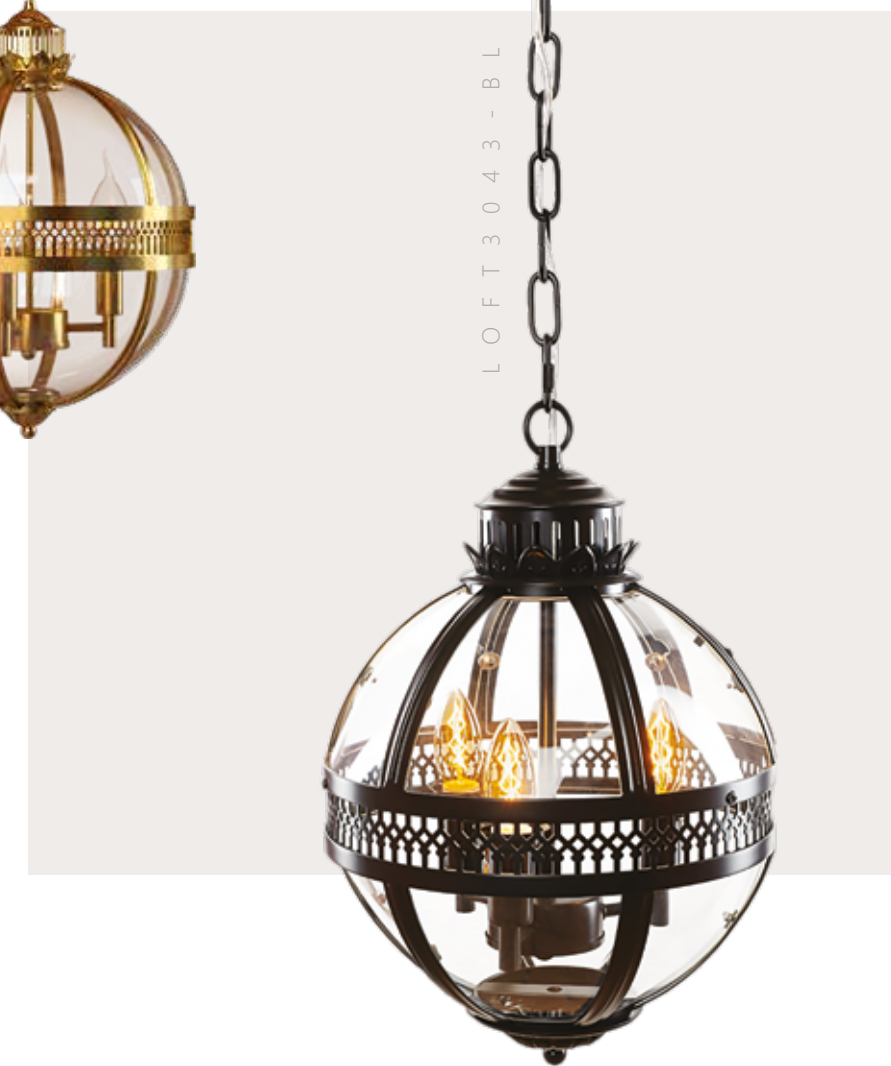

LOFT3043-BL

LOFT3043-BL ●
LOFT3043-BR ●
LOFT3043-CH ●

Цоколь E14
3 x 40 W

металл | металл,
стекло

черный | черный,
прозрачный

бронза | бронза,
прозрачный

хром | хром, про-
зрачный

H 430 мм

D 300 мм

W 300 мм