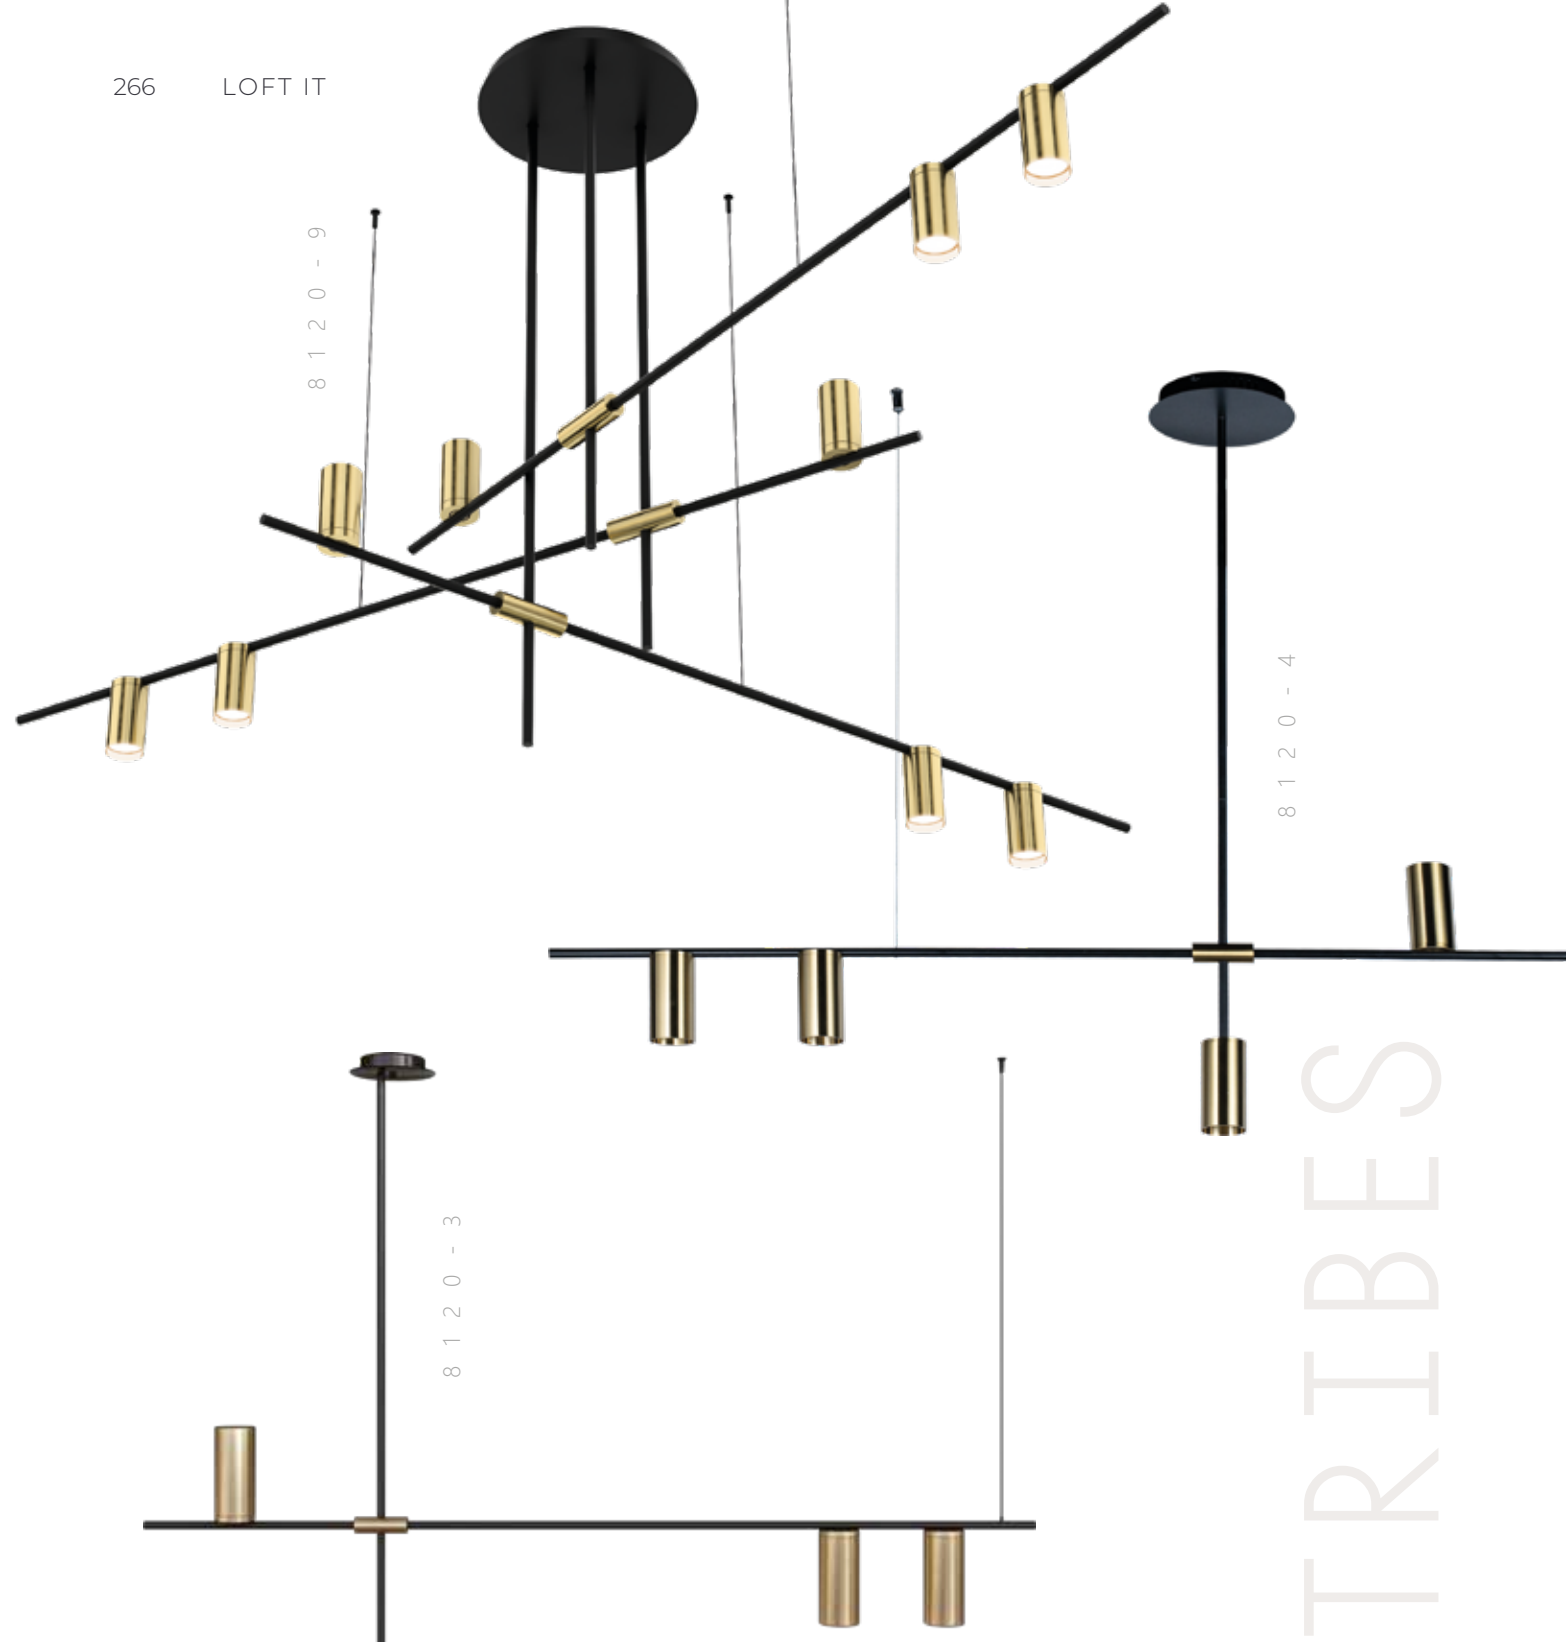

TRIBES

8120-3
Цоколь GU10
3 x 40 W
металл | металл
черный | золото
H 550 мм
L 1230 мм

8120-4
Цоколь GU10
4 x 40 W
металл | металл
черный | золото
H 750 мм
L 1230 мм

8120-9
Цоколь GU10
9 x 40 W
металл | металл
черный | золото
H 550 мм
L 1380 мм

8120-12
Цоколь GU10
12 x 40 W
металл | металл
черный | золото
H 650 мм
L 1380 мм

8120C-6
Цоколь GU10
6 x 40 W
металл | металл
черный | золото
H 110 мм
W 400 мм
L 750 мм

8120C-8
Цоколь GU10
8 x 40 W
металл | металл
черный | золото
H 110 мм
W 500 мм
L 890 мм