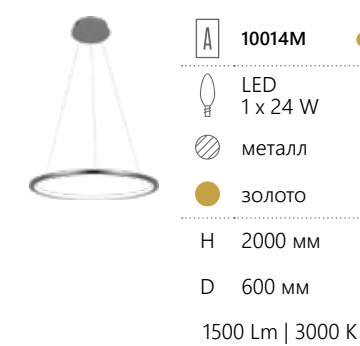

LED
1 x 70 W

металл

● золото

H 550 мм

L 1070 мм

W 360 мм

4700 Lm | 3000 K

 **A 10027** ●

LED
1 x 42 W

металл | металл

● черный | золото

H 2200 мм

D 500 мм

W 2400 мм

2940 Lm | 3000 K

RING

 **A** 10014XL ●
 LED
 1 x 46 W
 металл
 золото
 H 2000 мм
 D 1200 мм
 3000 Lm | 3000 K

 **A** 10014XL ●
 LED
 1 x 36 W
 металл
 золото
 H 2000 мм
 D 1000 мм
 2200 Lm | 3000 K

 **A** 10015/3 ●
 LED
 3 x 54 W
 металл
 золото
 H 2000 мм
 D 800/600/400 мм
 3500 Lm | 3000 K