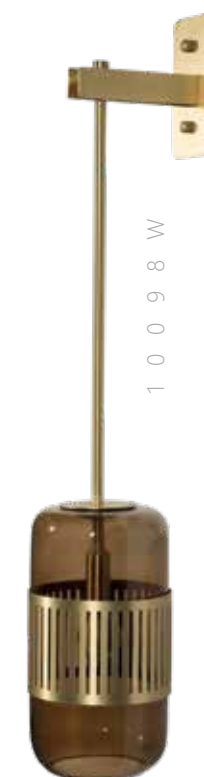

хром | дымчатый

H 410 мм

D 270 мм

HUDSON

10097P

10097P

10098P

10097W