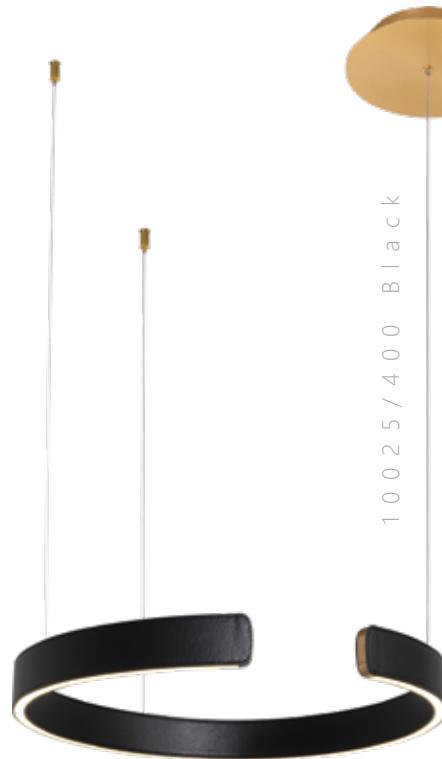

10025/400 Black