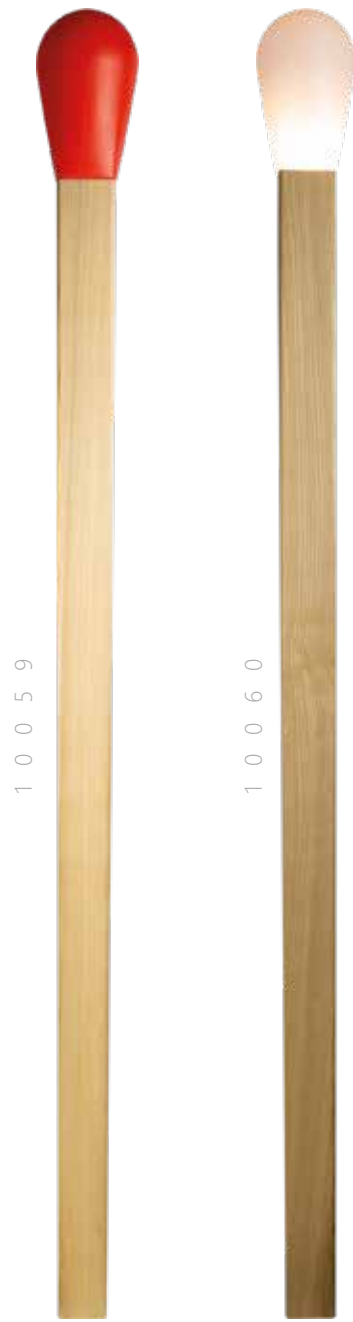

1 0 1 2 3

FRAME

1 0 1 2 3

A 10123 ●

Цоколь E27
1 x 40 W

металл | металл

золото | золото

H 1700 мм

D 500 мм

1 0 0 5 9

1 0 0 6 0

A 10059 ●
10060 ●

Цоколь E14
1 x 40 W

дерево | пластик

бежевый | красный

бежевый | белый

H 1530 мм

FIIEGO

1 0 0 6 0