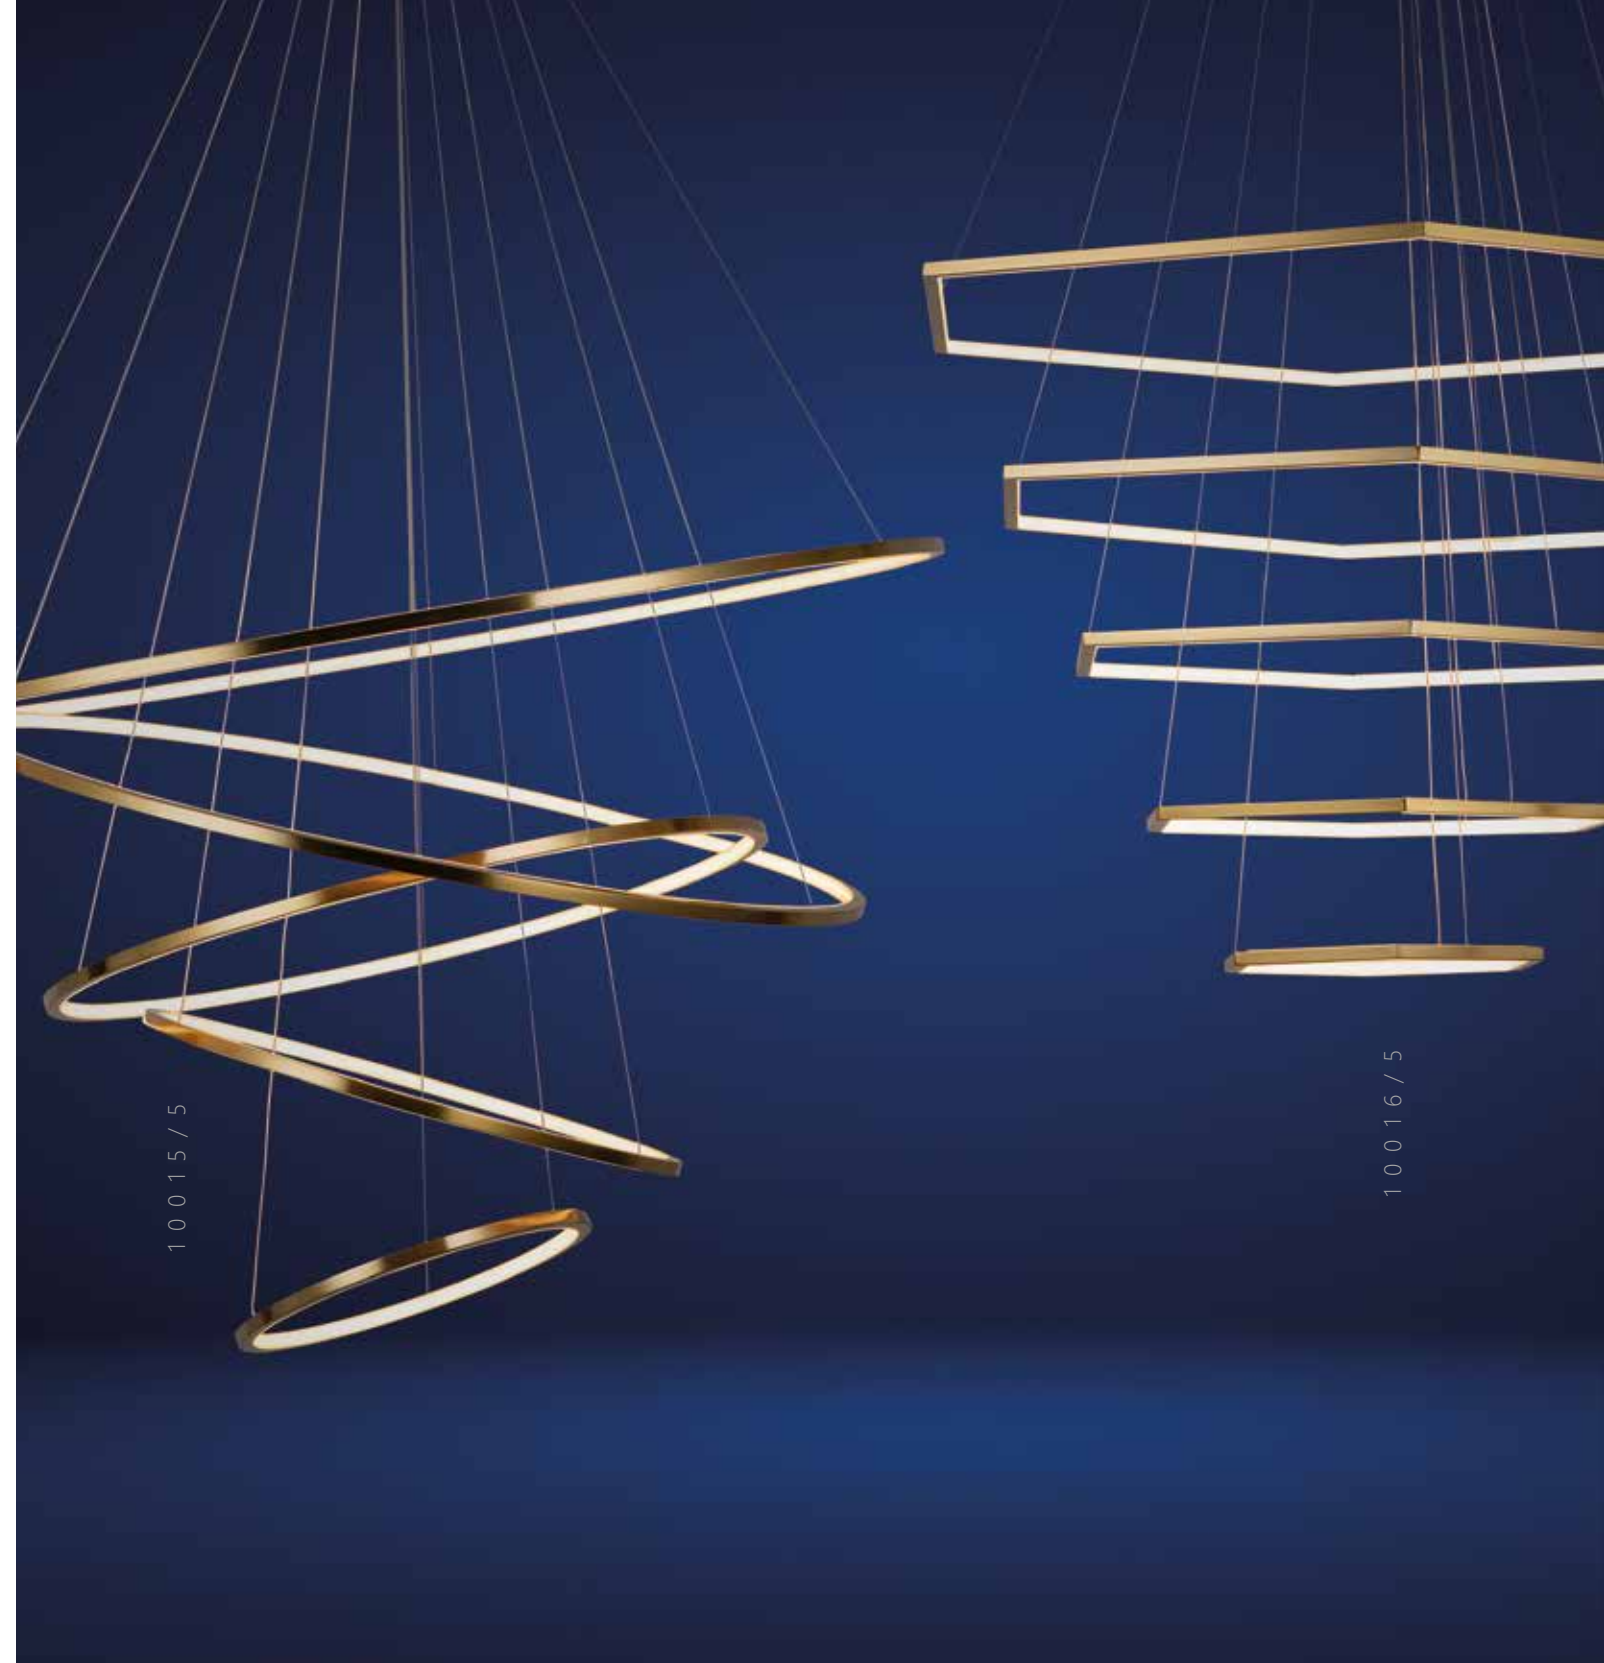

LED
1 x 42 W

металл | металл

● черный | золото

H 2200 мм

D 500 мм

W 2400 мм

2940 Lm | 3000 K

RING