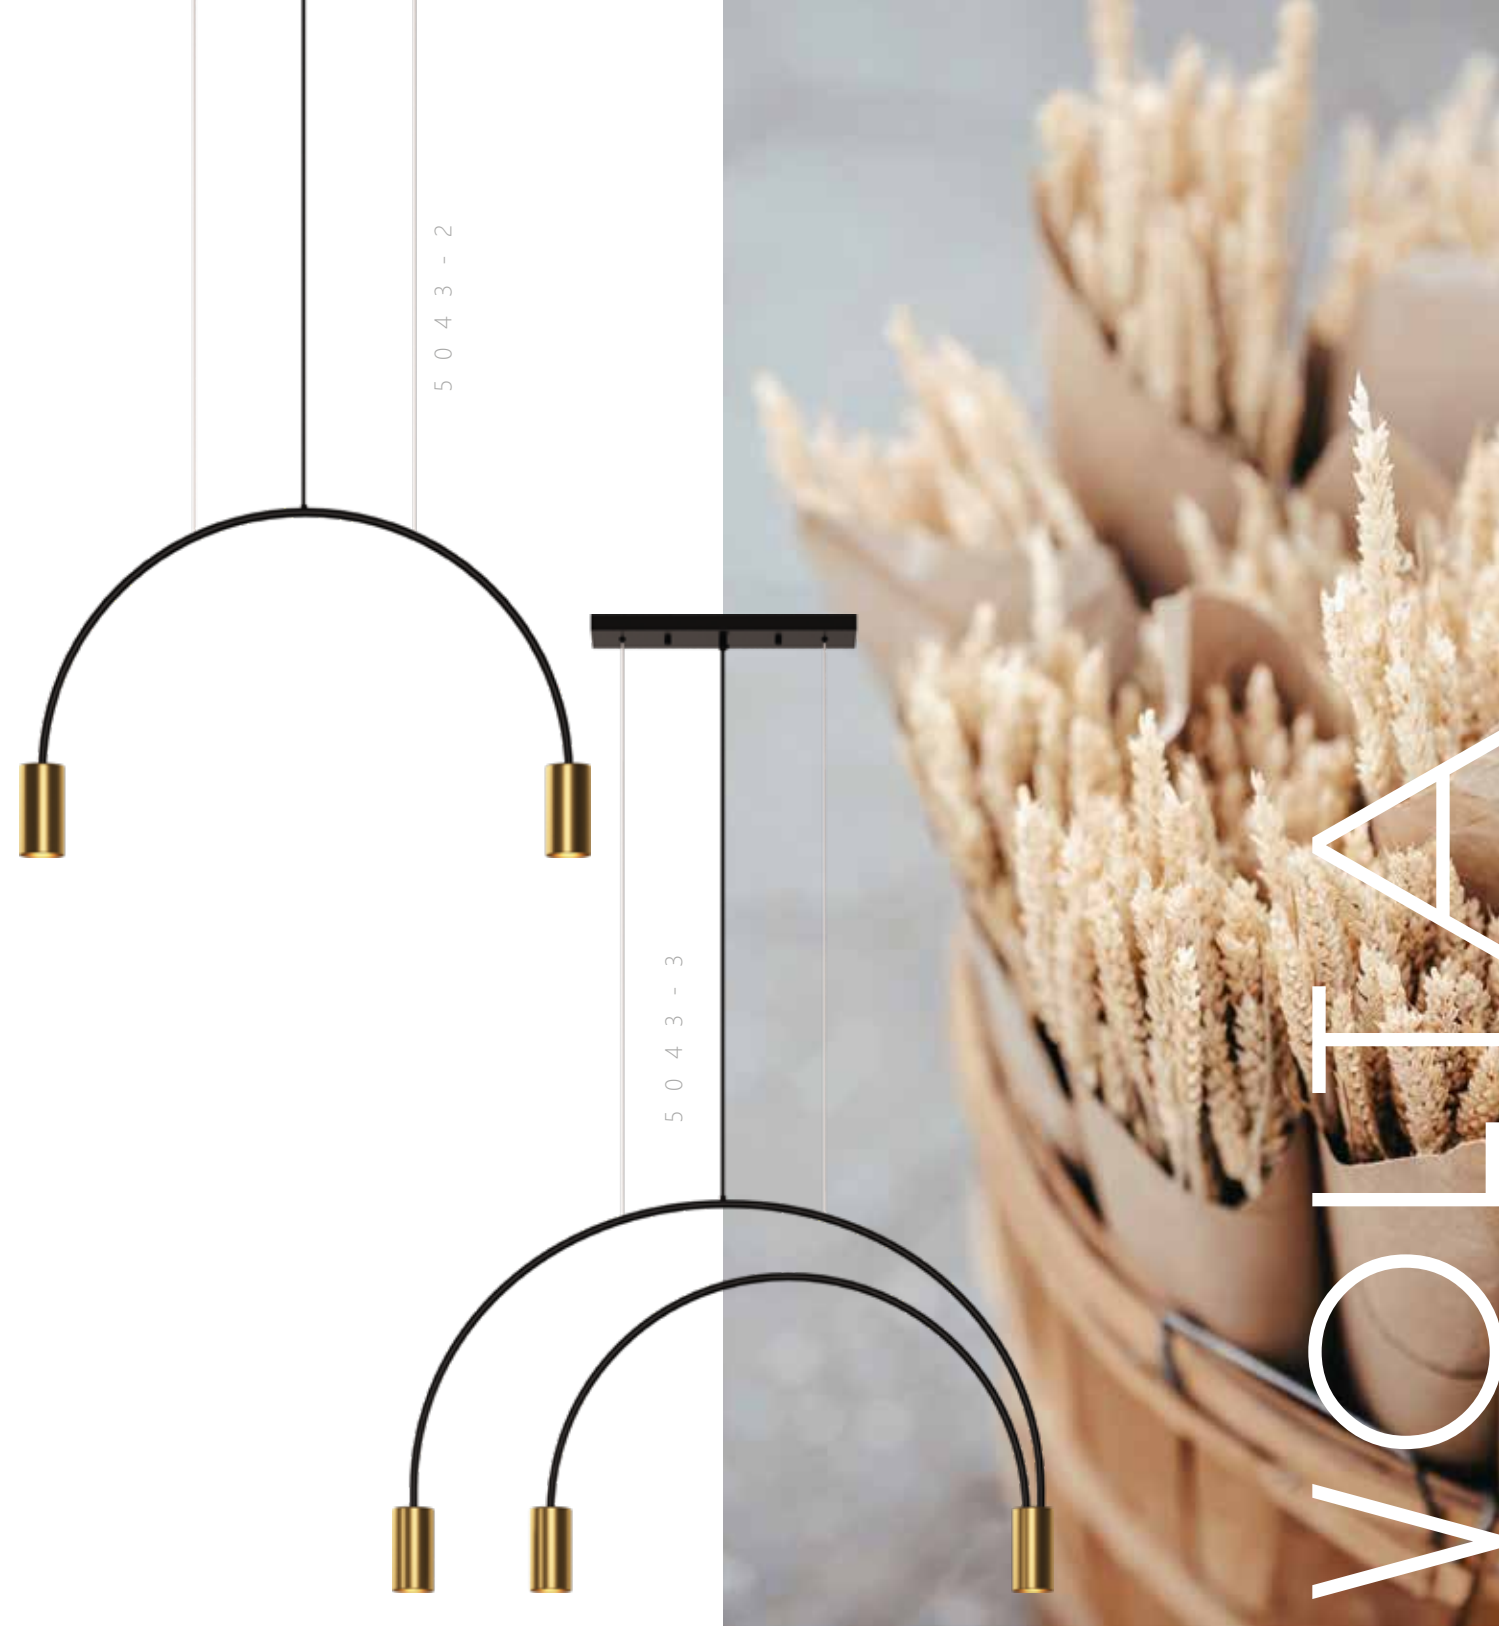

8120C-10 ●

- Цоколь GU10 10 x 40 W
- металл | металл
- черный | золото
- H 110 мм
- W 600 мм
- L 1490 мм

8120P-5 ●

- Цоколь GU10 5 x 40 W
- металл | металл
- черный | золото
- H 1000 мм
- L 1100 мм

8120W-1 ●

- Цоколь GU10 1 x 40 W
- металл | металл
- черный | золото
- H 170 мм
- D 80 мм

5043-2 ●

- Цоколь GU10 2 x 5 W
- металл | металл
- черный | бронза
- H 420 мм
- L 850 мм

5043-3 ●

- Цоколь GU10 3 x 5 W
- металл | металл
- черный | бронза
- H 550 мм
- L 850 мм