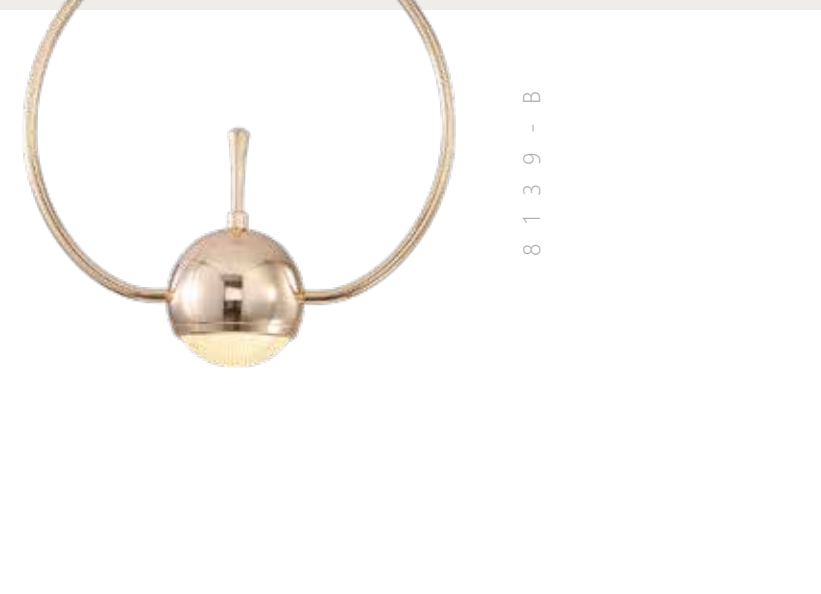

8 1 3 9 - A

NUANCE

A 8139-A

- LED 1 x 10 W
- металл, акрил | акрил
- золото | золото, белый

H 410 мм
D 200 мм
W 200 мм
700 Lm | 3000 K

A 8139-B

- LED 1 x 10 W
- металл, акрил | акрил
- золото | золото, белый

H 340 мм
D 300 мм
W 300 мм
680 Lm | 3000 K

- LED 1 x 10 W
- металл, акрил | акрил
- золото | золото, белый

H 250 мм
D 400 мм
W 400 мм
680 Lm | 3000 K