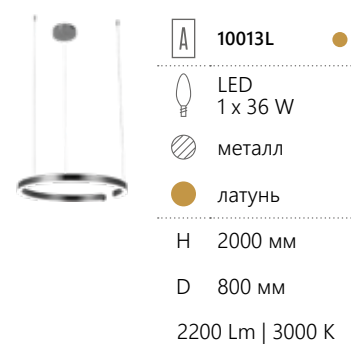

LED
1 x 70 W

металл

● золото

H 550 мм

L 1070 мм

W 360 мм

4700 Lm | 3000 K

 **A 10027** ●

LED
1 x 42 W

металл | металл

● черный | золото

H 2200 мм

D 500 мм

W 2400 мм

2940 Lm | 3000 K

RING

 **A** 10014XL ●
 LED
 1 x 46 W
 металл
 золото
 H 2000 мм
 D 1200 мм
 3000 Lm | 3000 K

 **A** 10014XL ●
 LED
 1 x 36 W
 металл
 золото
 H 2000 мм
 D 1000 мм
 2200 Lm | 3000 K

 **A** 10015/3 ●
 LED
 3 x 54 W
 металл
 золото
 H 2000 мм
 D 800/600/400 мм
 3500 Lm | 3000 K