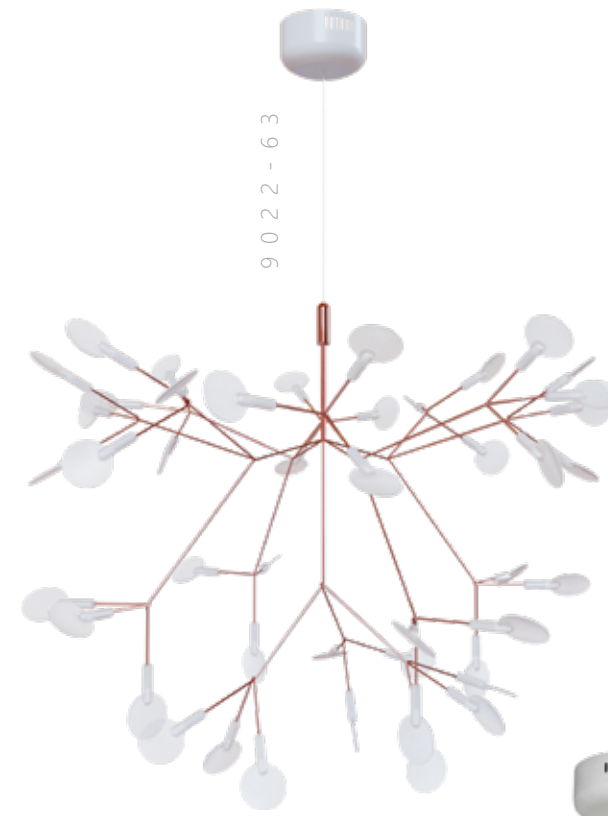

A 9022-63

- LED 63 x 19 W
- металл | акрил
- розовое золото | белый
- H 650 мм
- D 980 мм
- 1400 Lm | 3000 K