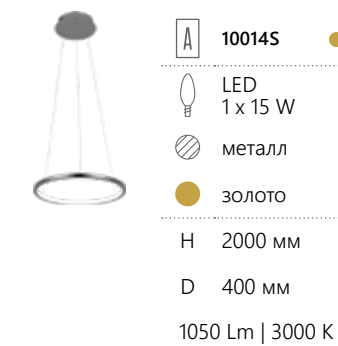

LED
1 x 70 W

металл

● золото

H 550 мм

L 1070 мм

W 360 мм

4700 Lm | 3000 K

 **A 10027** ●

LED
1 x 42 W

металл | металл

● черный | золото

H 2200 мм

D 500 мм

W 2400 мм

2940 Lm | 3000 K

RING

 **A** 10014XL ●
 LED
 1 x 46 W
 металл
 золото
 H 2000 мм
 D 1200 мм
 3000 Lm | 3000 K

 **A** 10014XL ●
 LED
 1 x 36 W
 металл
 золото
 H 2000 мм
 D 1000 мм
 2200 Lm | 3000 K

 **A** 10015/3 ●
 LED
 3 x 54 W
 металл
 золото
 H 2000 мм
 D 800/600/400 мм
 3500 Lm | 3000 K