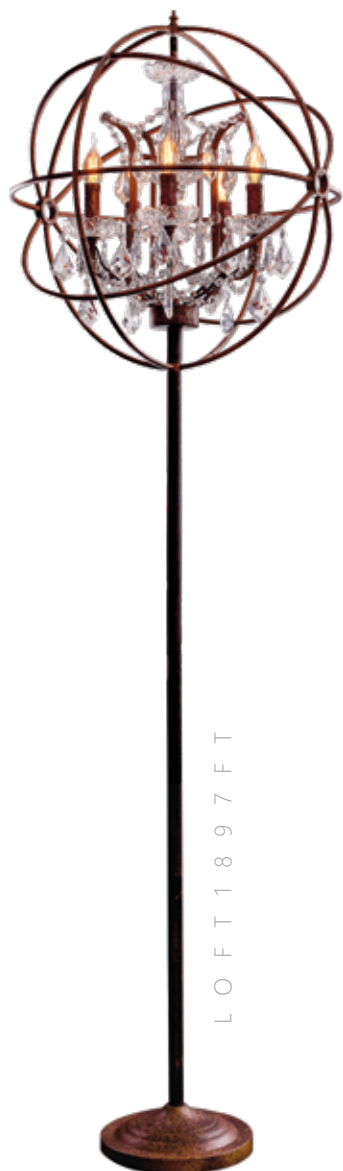

LOFT1897FT