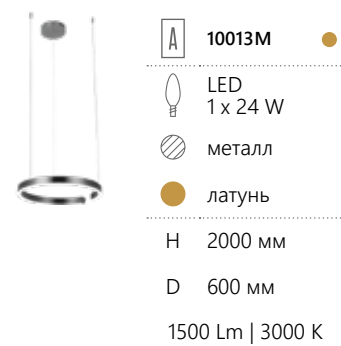

LED
1 x 70 W

металл

● золото

H 550 мм

L 1070 мм

W 360 мм

4700 Lm | 3000 K

 **A 10027** ●

LED
1 x 42 W

металл | металл

● черный | золото

H 2200 мм

D 500 мм

W 2400 мм

2940 Lm | 3000 K

RING