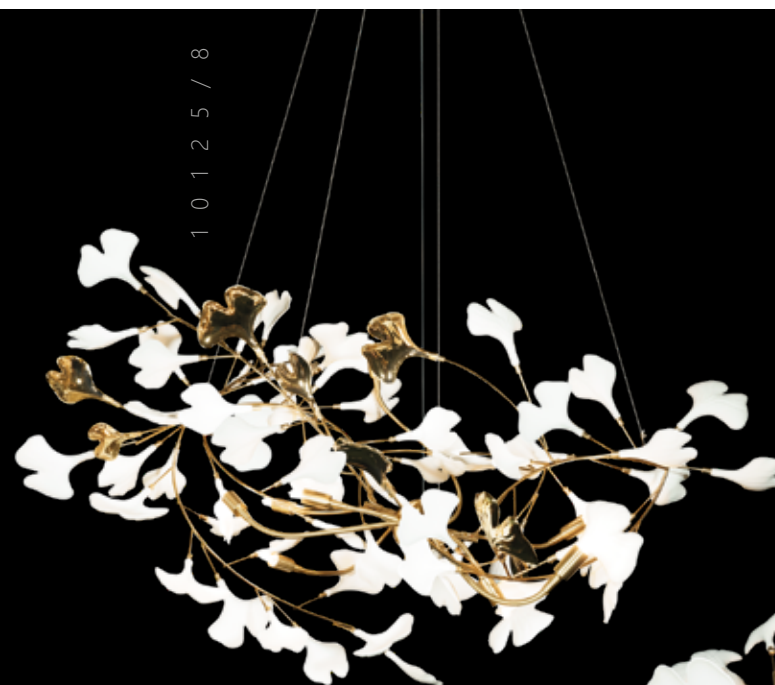

FLEUR

1 0 1 2 4 / 8

1 0 1 2 4 / 10

1 0 1 2 5 / 8

1 0 1 2 5 / 10

1 0 1 2 5 / 12

A 10124/8

Цоколь G9
8 x 40 W

металл, керамика

золото, белый

D 800 мм

H 250 мм

A 10124/10

Цоколь G9
10 x 40 W

металл, керамика

золото, белый

D 1000 мм

H 250 мм

A 10125/8

Цоколь G9
8 x 40 W

металл, керамика

золото, белый

D 1000 мм

H 400 мм

A 10125/10

Цоколь G9
10 x 40 W

металл, керамика

золото, белый

D 1200 мм

H 420 мм

A 10125/12

Цоколь G9
12 x 40 W

металл, керамика

золото, белый

D 1500 мм

H 450 мм