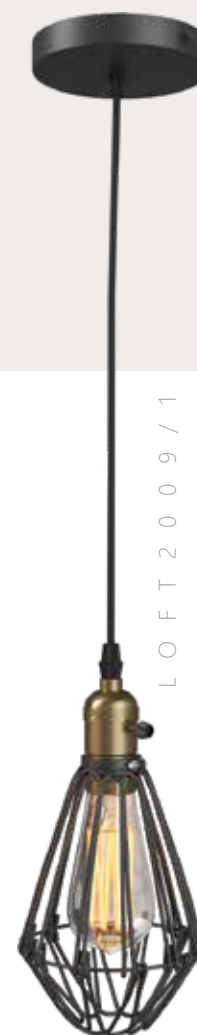

HOLDER

- A LOFT1153/A ●
- Цоколь E27
- металл
- черный
- H 180 мм
- D 190 мм

- A LOFT1153/B ●
- Цоколь E27
- металл
- черный
- H 170 мм
- D 180 мм

- A LOFT1153 ●
- Цоколь E27
  1 x 60 W
- металл
- бронза
- H 1700 мм
- D 50 мм

- A LOFT1154W ●
- Цоколь E27
  1 x 40 W
- металл
- коричневый,
  золото
- H 800 мм
- D 50 мм
- B 220 мм

- A LOFT2009/1 ●
- Цоколь E27
  1 x 40 W
- металл | металл
- черный, бронза | черный
- H 200 мм
- D 170 мм
- W 170 мм