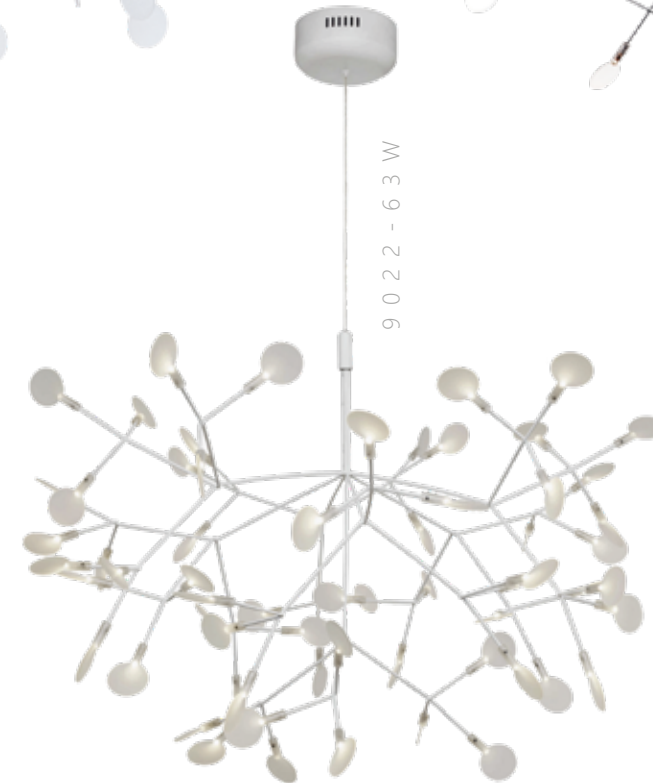

A 9022-63W

- LED 63 x 19 W
- металл | акрил
- белый | белый
- H 650 мм
- D 980 мм
- 1400 Lm | 3000 K