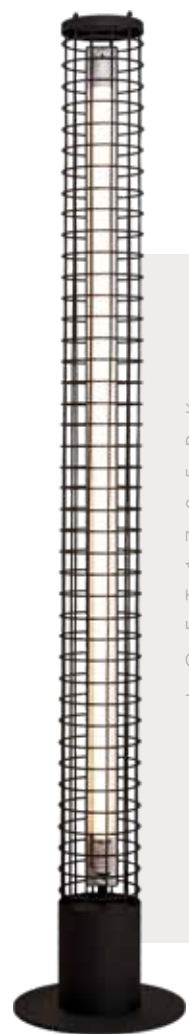

LOFT1705BK