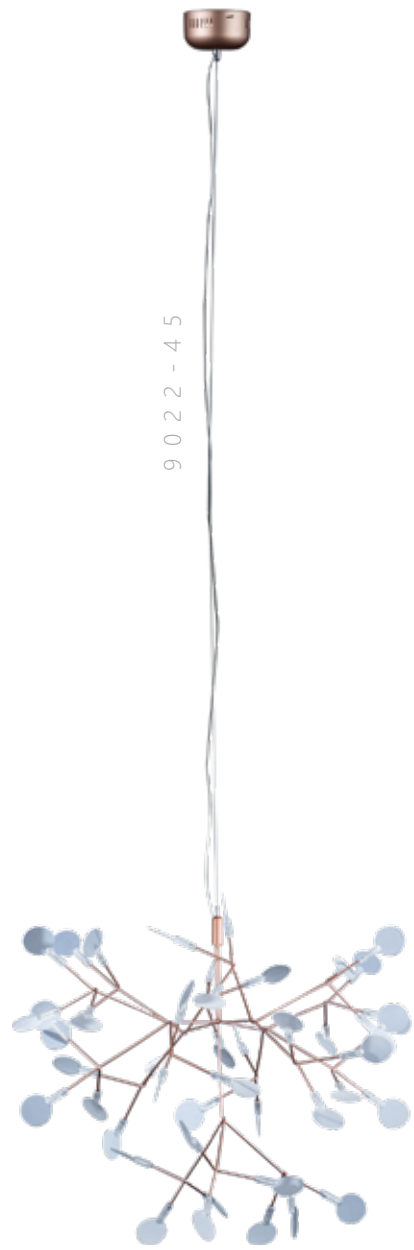

- LED 324 x 97 W
- металл | акрил
- белый | белый
- H 230 мм
- D 2100 мм
- 6800 Lm | 3000 K

HERACLEUM

A 9022-45

- LED 45 x 14 W
- металл | акрил
- розовое золото | белый
- H 450 мм
- D 720 мм
- 1200 Lm | 3000 K