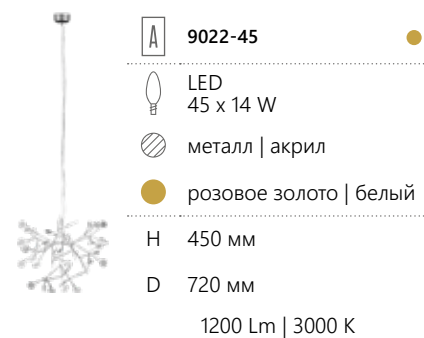

- LED 27 x 8 W
- металл | акрил
- белый | белый
- H 350 мм
- D 500 мм
- 1000 Lm | 3000 K

A 9022-324

- LED 324 x 97 W
- металл | акрил
- розовое золото | белый
- H 230 мм
- D 2100 мм
- 6800 Lm | 3000 K

A 9022-324W

- LED 324 x 97 W
- металл | акрил
- белый | белый
- H 230 мм
- D 2100 мм
- 6800 Lm | 3000 K

HERACLEUM

A 9022-45

- LED 45 x 14 W
- металл | акрил
- розовое золото | белый
- H 450 мм
- D 720 мм
- 1200 Lm | 3000 K