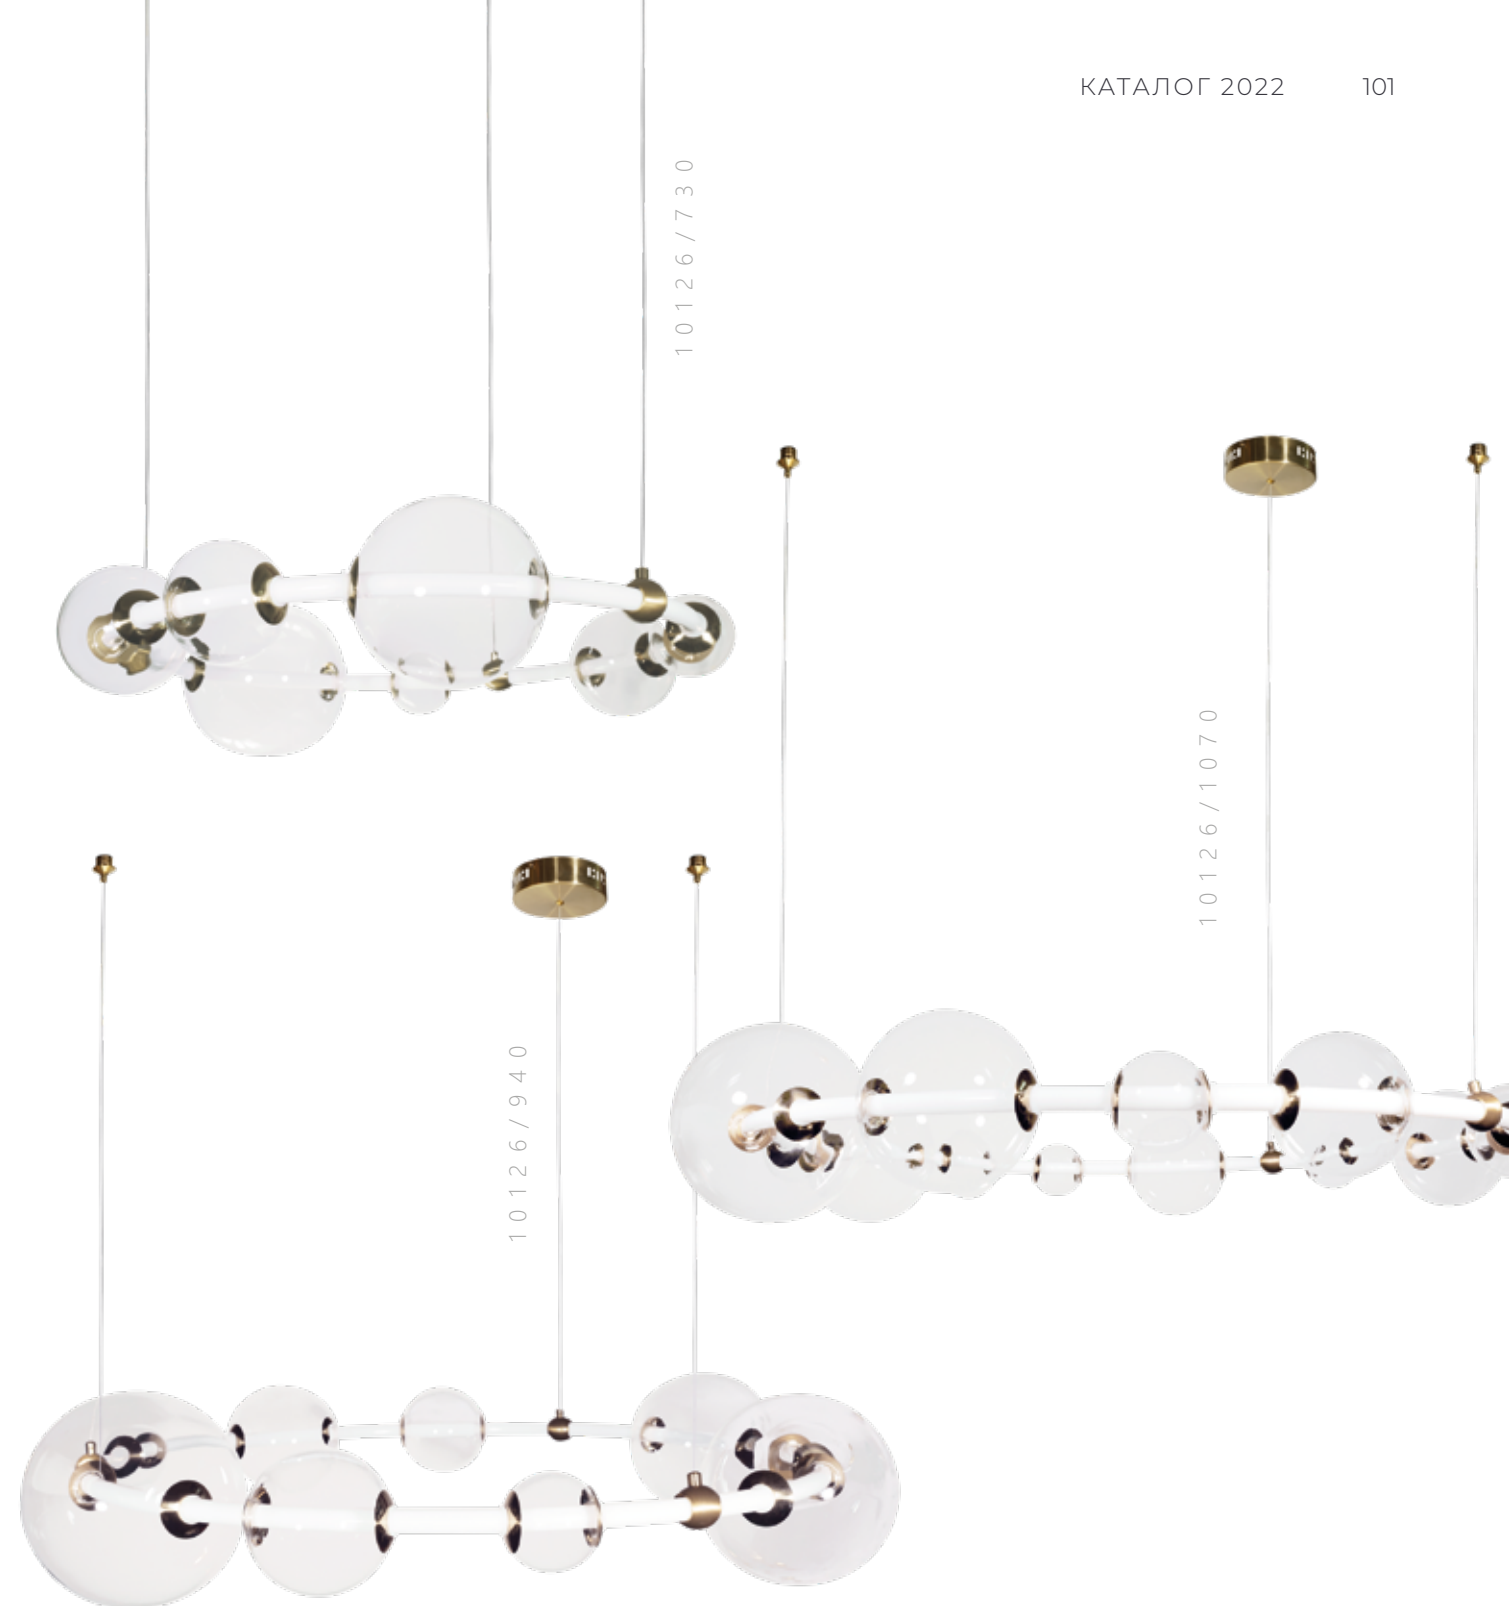

10126/730

10126/1070

10126/940

A 10126/730

LED
1 x 36 W

металл, акрил |
стекло

золото, белый |
прозрачный

H 200 мм

D 730 мм

2700 Lm | 3000 K

A 10126/940

LED
1 x 50 W

металл, акрил |
стекло

золото, белый |
прозрачный

H 200 мм

D 940 мм

3750 Lm | 3000 K

A 10126/1070

LED
1 x 56 W

металл, акрил |
стекло

золото, белый |
прозрачный

H 200 мм

D 1070 мм

4200 Lm | 3000 K