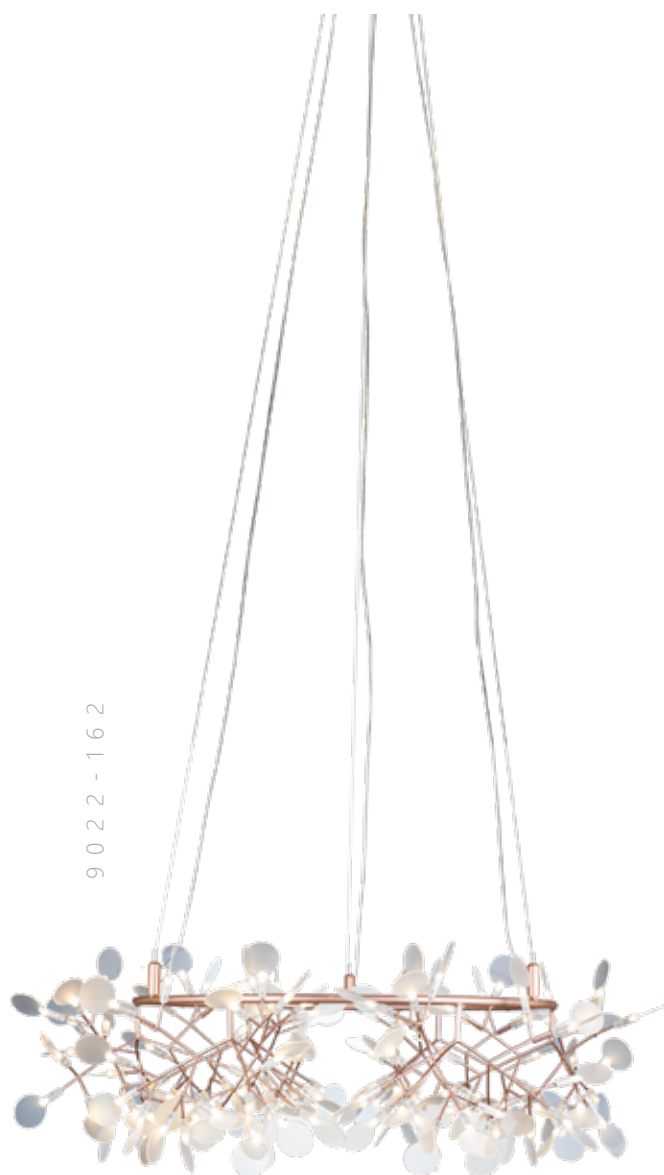

9022-162S

9022-162W

9022-243

9022-243W

A 9022-162

LED
162 x 48 W

металл | акрил

розовое золото | белый

H 230 мм

D 1000 мм

2600 Lm | 3000 K

A 9022-162S

LED
162 x 48 W

металл | акрил

серебро | белый

H 230 мм

D 1000 мм

2600 Lm | 3000 K

A 9022-162W

LED
162 x 48 W

металл | акрил

белый | белый

H 230 мм

D 1000 мм

2600 Lm | 3000 K

A 9022-243

LED
243 x 73 W

металл | акрил

розовое золото | белый

H 230 мм

D 1600 мм

5100 Lm | 3000 K

A 9022-243W

LED
243 x 73 W

металл | акрил

белый | белый

H 230 мм

D 1600 мм

5100 Lm | 3000 K