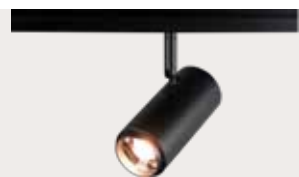

T034-10 LED 1 x 10 W
 металл матовый черный
 500 Lm | 3000 K | H 176 мм | W 50 мм | L 120 мм

T045-06 LED 1 x 6 W
 металл матовый черный
 400 Lm | 3000 K | H 150 мм | W 54 мм | L 140 мм

СВЕТИЛЬНИКИ ДЛЯ МАГНИТНОЙ СИСТЕМЫ