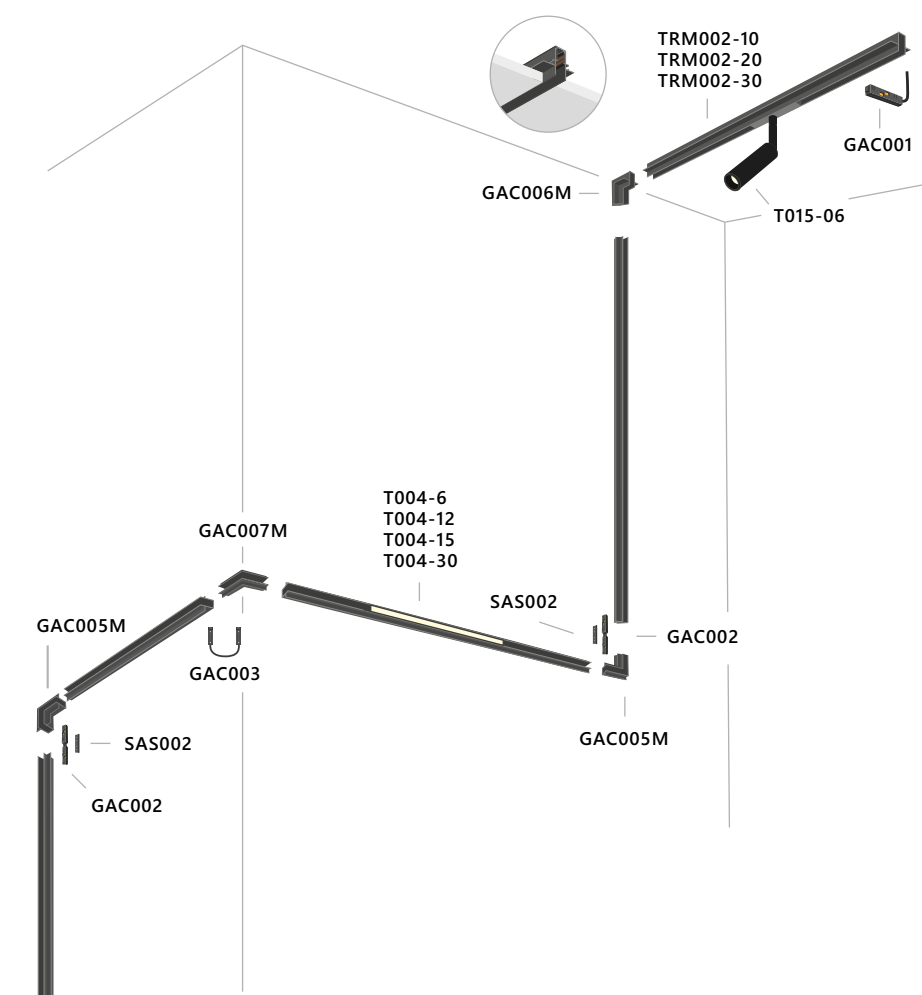

СХЕМА ВСТРАИВАЕМОГО МОНТАЖА