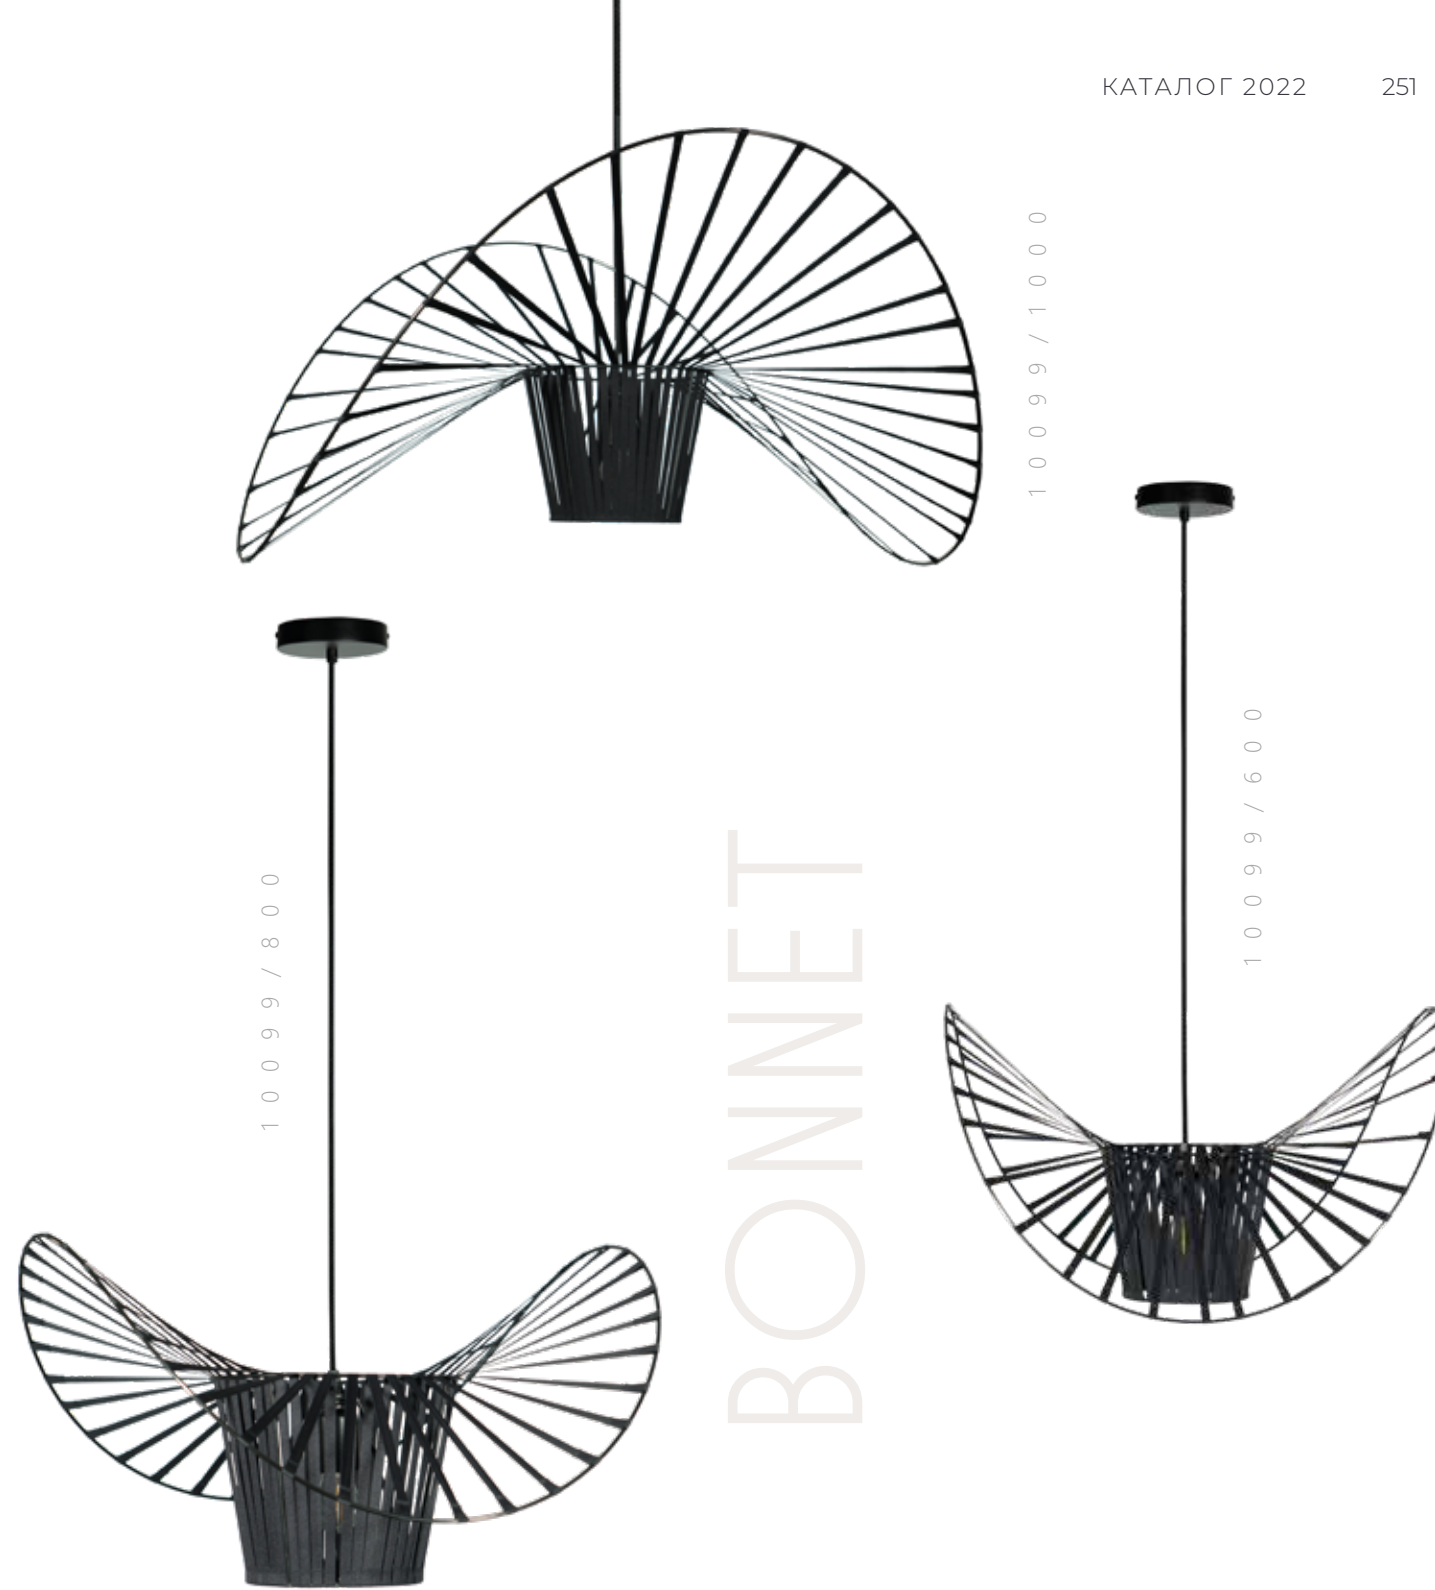

черный | черный,
прозрачный

бронза | бронза,
прозрачный

хром | хром, про-
зрачный

H 430 мм

D 300 мм

W 300 мм

A 10099/600 ●

Цоколь E27
1 x 60 W