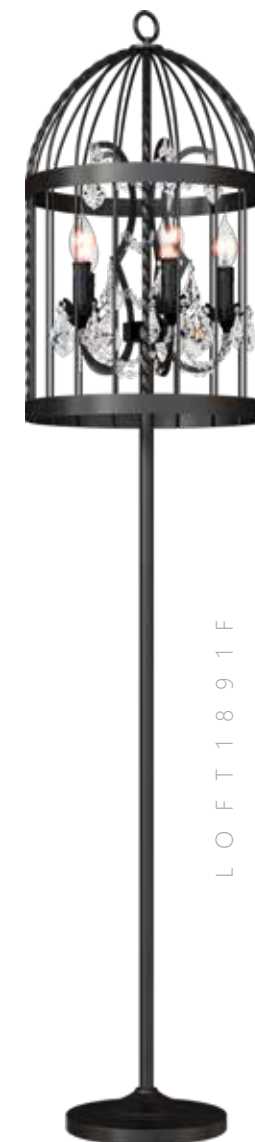

- **A** LOFT1891/12 ●
- Цоколь E14
  12 x 40 W
- металл, хрусталь | металл
- черный матовый | черный
- H 900 мм
- D 600 мм
- W 600 мм

LOFT1891F

- **A** LOFT1891/8 ●
- Цоколь E14
  8 x 40 W
- металл, хрусталь
- черный матовый | черный
- H 750 мм
- D 450 мм
- W 450 мм

- **A** LOFT1891W ●
- Цоколь E14
  2 x 40 W
- металл, хрусталь
- черный матовый | черный
- H 600 мм
- D 600 мм
- W 350 мм

- **A** LOFT1891F ●
- Цоколь E14
  5 x 40 W
- металл, хрусталь
- черный матовый | черный
- H 1650 мм
- D 350 мм
- W 350 мм
- L 1650 мм