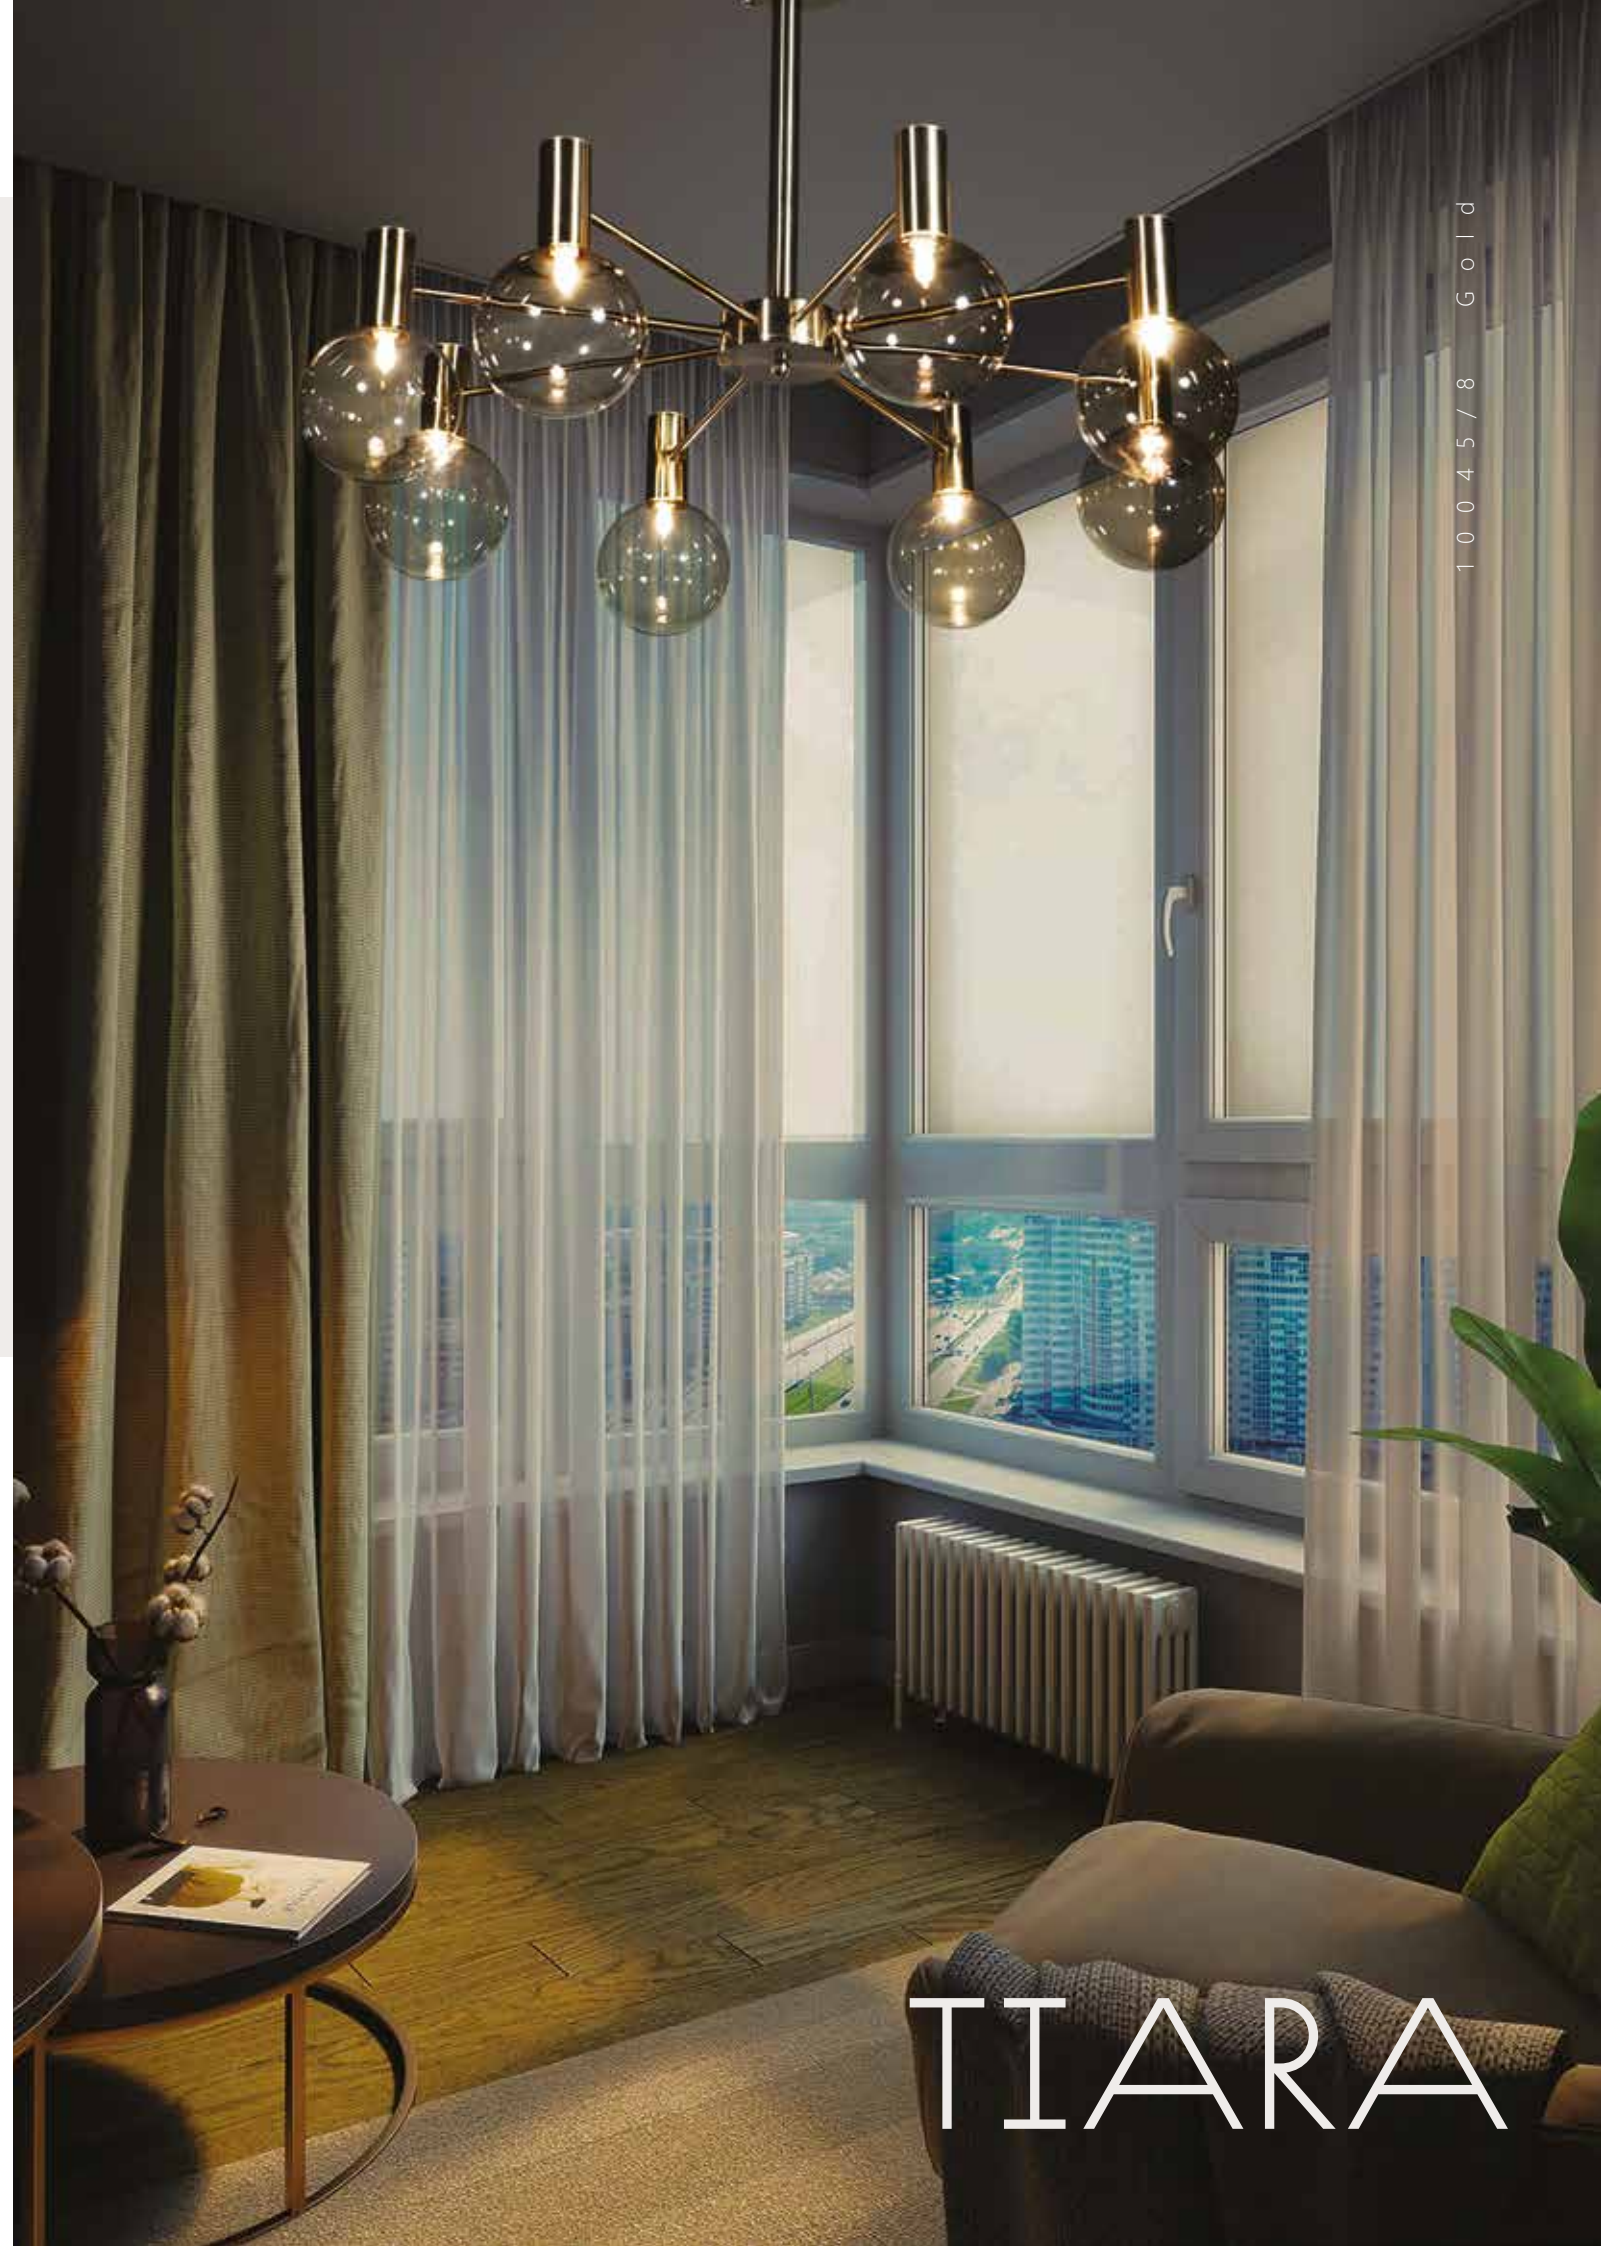

10045/8 Gold

TIARA