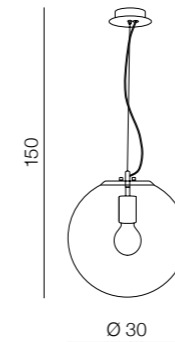

**Blanca 3**

- 1 AZ3336 (smoky)
- 2 AZ3338 (champagne)

E14 1xMax 40W only LED metal/glass

**Iris 20**

- 1 AZ3105 (chrome)
- 2 AZ3108 (copper)
- 3 AZ3133 (gold)

E27 1x 40W only LED metal/glass

**Iris 30**

- 1 AZ3106 (chrome)
- 2 AZ3109 (copper)
- 3 AZ3132 (gold)