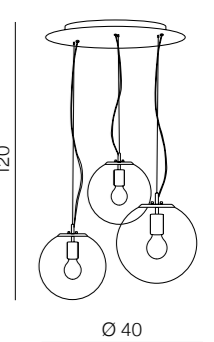

E27 1x 40W only LED metal/glass

**Iris 40**

- 1 AZ3107 (chrome)
- 2 AZ3110 (copper)
- 3 AZ3131 (gold)

E27 1x Max 40W only LED metal/glass

**Iris 3 Line**

AZ3103 (chrome)

E27 3x Max 40W only LED metal/glass

**Iris 3**