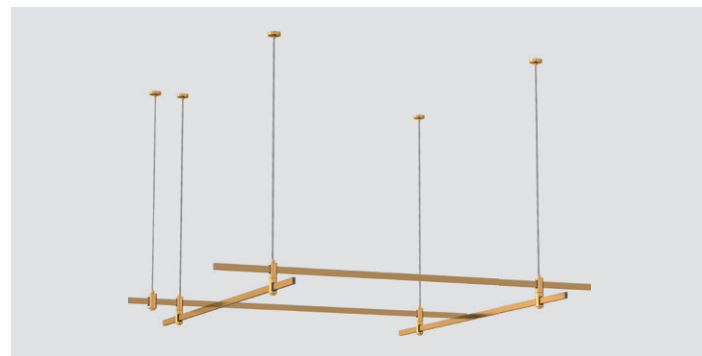

Примеры сборки

FARM

Примеры сборки

STLUCERU

FARM

Готовые конструкции

ST8051.211.27 *

■ золото
ST024.219.00 – 4 шт.
ST027.223.00 – 4 шт.
ST027.203.00 – 1 шт.