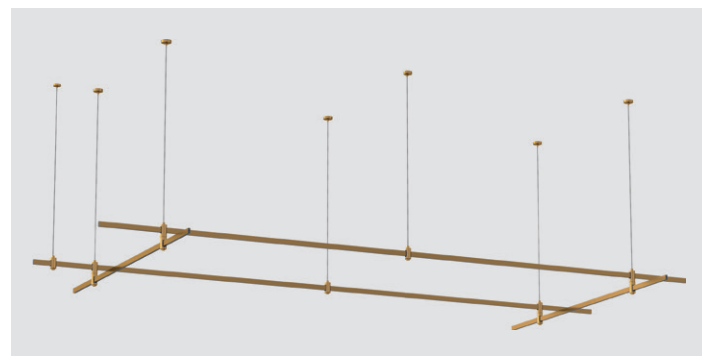

ST8051.221.27 *

■ золото
ST024.229.00 – 2 шт.
ST024.219.00 – 2 шт.
ST027.223.00 – 4 шт.
ST027.203.00 – 1 шт.
ST027.213.00 – 2 шт.

L 2000 MM x W 1000 MM