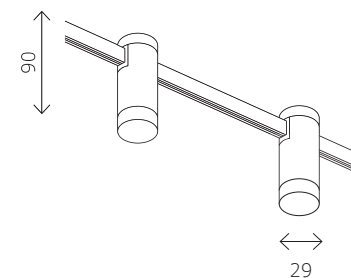

ST812.206.03
ST812.406.03
ST812.246.03
ST812.446.03

артикул	мощность, W	световой поток, LM	цветовая температура, K	коэфф. цветопередачи, RA	угол рассеивания, °
ST812.206.03	led x 3	135	3000	>84	120
ST812.406.03	led x 3	135	3000	>84	120
ST812.246.03	led x 3	135	4000	>84	120
ST812.446.03	led x 3	135	4000	>84	120