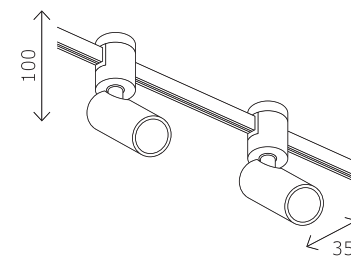

ST811.206.05
ST811.406.05
ST811.246.05
ST811.446.05

артикул	мощность, W	световой поток, LM	цветовая температура, K	коэфф. цвето- передачи, RA	угол рассеивания, °
ST811.206.05	led × 5	350	3000	>84	60
ST811.406.05	led × 5	350	3000	>84	60
ST811.246.05	led × 5	350	4000	>84	60
ST811.446.05	led × 5	350	4000	>84	60