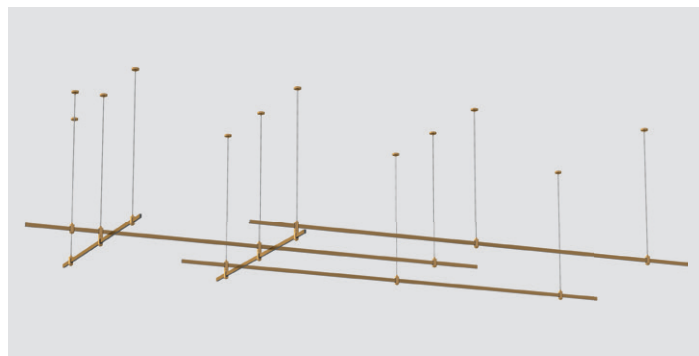

ST8055.231.27 *

■ золото

ST024.229.00 – 3 шт.
ST024.219.00 – 2 шт.
ST027.223.00 – 4 шт.
ST027.213.00 – 7 шт.
ST027.203.00 – 1 шт.

L 3000 MM x W 1000 MM