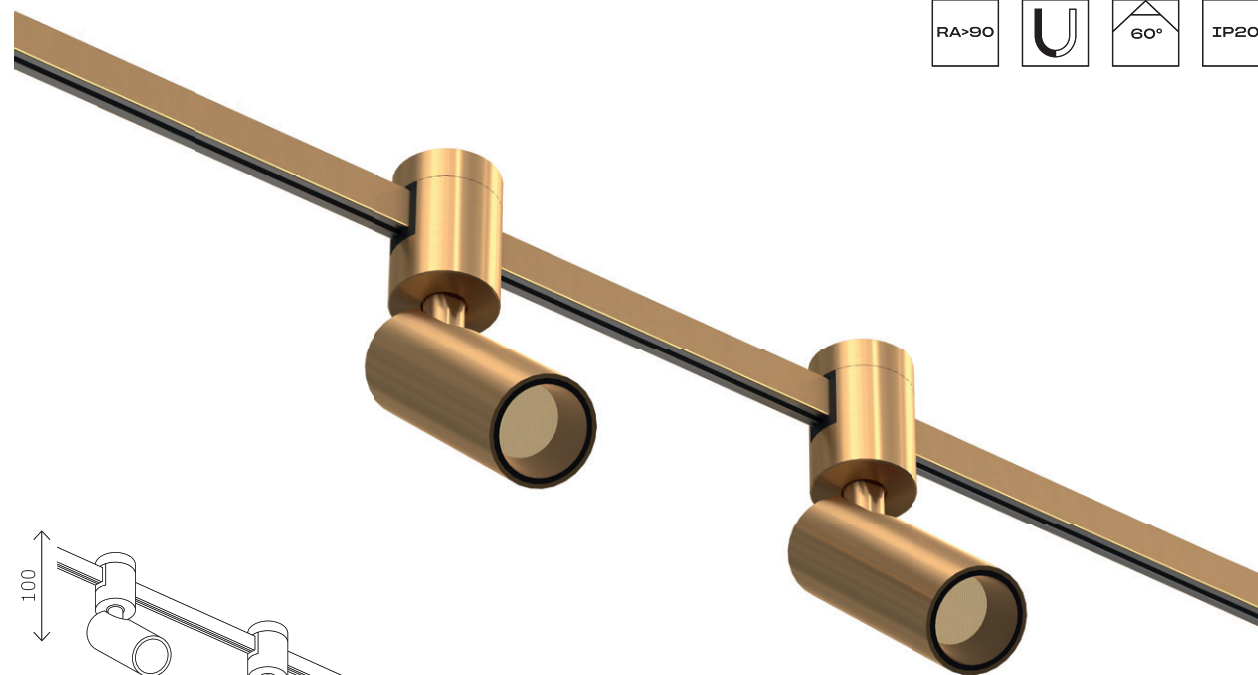

ST811

ST811.206.05
ST811.406.05
ST811.246.05
ST811.446.05

артикул	мощность, W	световой поток, LM	цветовая температура, K	коэфф. цвето- передачи, RA	угол рассеивания, °
ST811.206.05	led × 5	350	3000	>84	60
ST811.406.05	led × 5	350	3000	>84	60
ST811.246.05	led × 5	350	4000	>84	60
ST811.446.05	led × 5	350	4000	>84	60