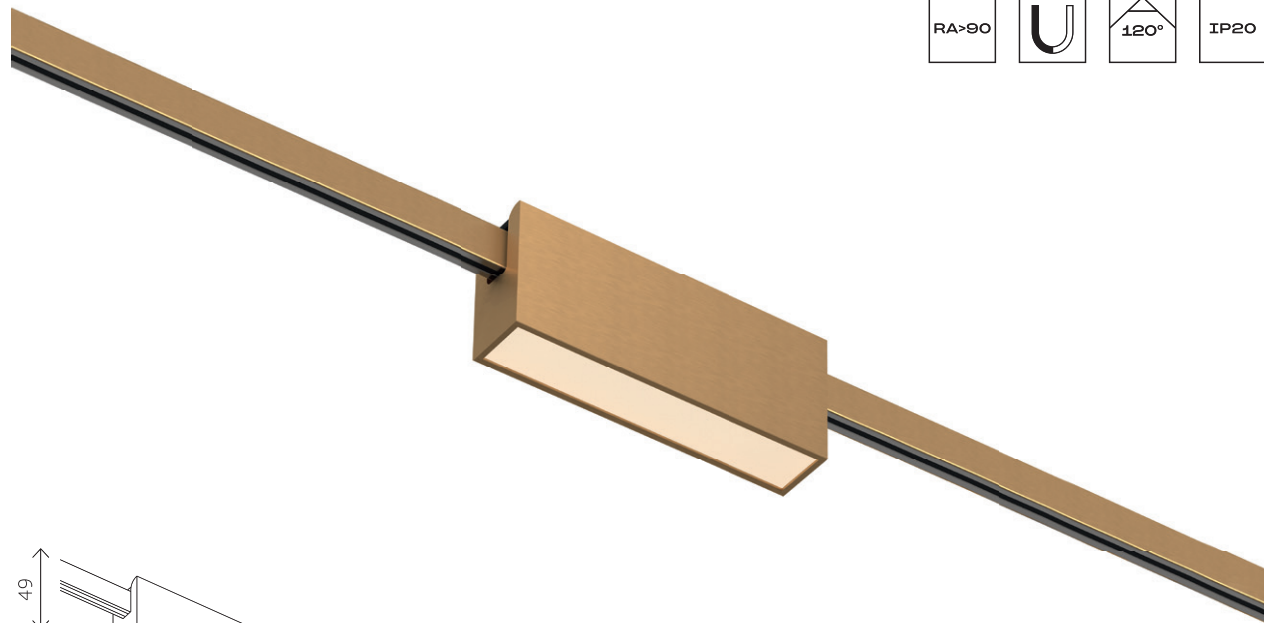

ST817

STLUCERU

ST817.206.12
ST817.406.12
ST817.246.12
ST817.446.12

артикул	мощность, W	световой поток, LM	цветовая температура, K	коэфф. цвето-передачи, RA	угол рассеивания, °
ST817.206.12	led × 12	580	3000	90	120
ST817.406.12	led × 12	580	3000	90	120
ST817.246.12	led × 12	580	4000	90	120
ST817.446.12	led × 12	580	4000	90	120