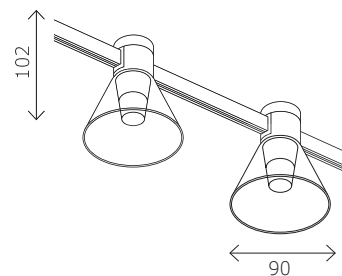

ST814.206.03
ST814.406.03

артикул	мощность, W	световой поток, LM	цветовая температура, K	коэфф. цвето- передачи, RA	угол рассеивания, °
ST814.206.03	led × 3	128	3000	>84	120
ST814.406.03	led × 3	128	3000	>84	120