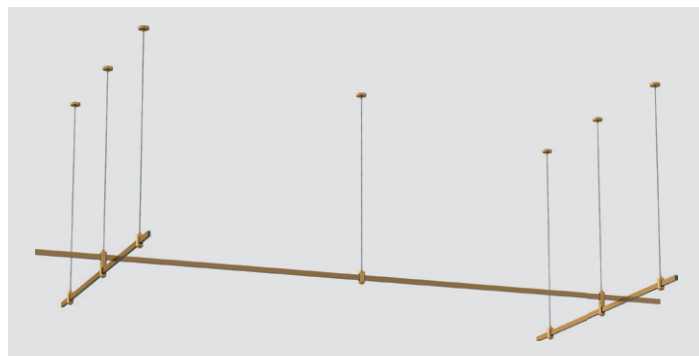

L 2000 MM x W 1000 MM

ST8053.222.27 *

■ золото
ST024.229.00 – 2 шт.
ST027.223.00 – 1 шт.
ST027.213.00 – 2 шт.
ST027.203.00 – 1 шт.

L 2000 MM x W 2000 MM

Готовые конструкции

ST8054.221.27 *

■ золото

ST024.229.00 – 1 шт.
ST024.219.00 – 2 шт.
ST027.223.00 – 2 шт.
ST027.213.00 – 4 шт.
ST027.203.00 – 1 шт.