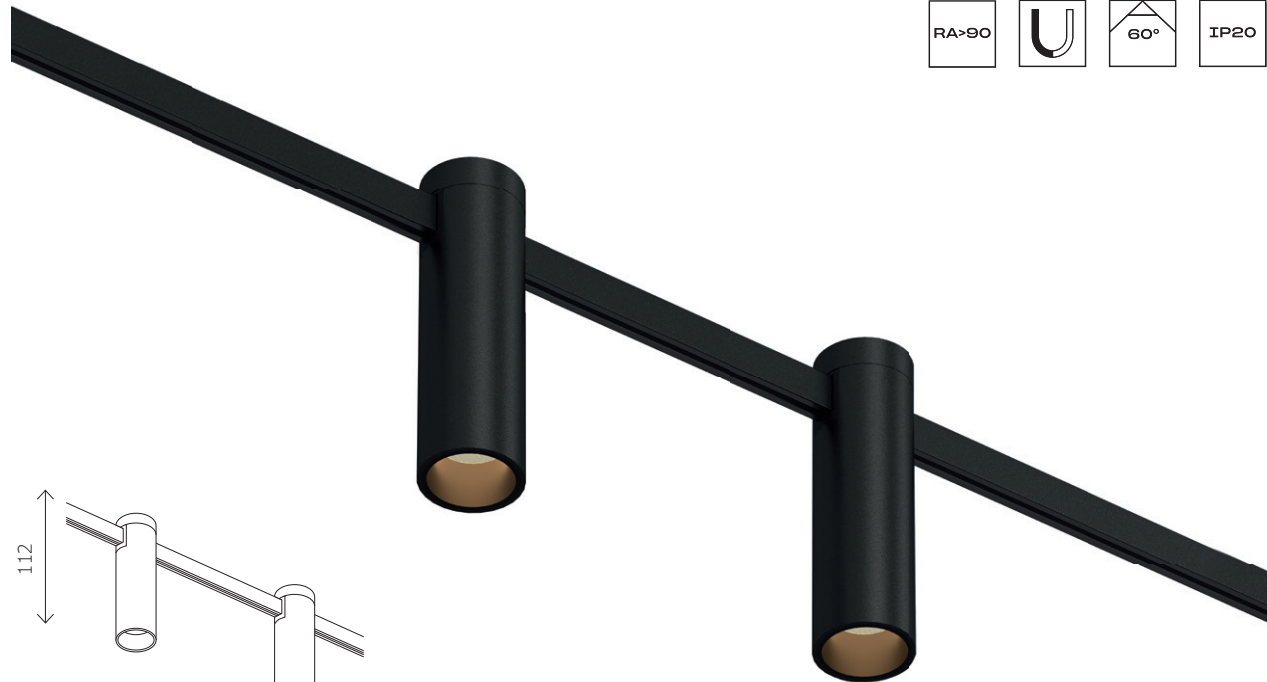

ST810

ST810.206.05
ST810.406.05
ST810.246.05
ST810.446.05

артикул	мощность, W	световой поток, LM	цветовая температура, K	коэфф. цвето-передачи, RA	угол рассеивания, °
ST810.206.05	led × 5	230	3000	>84	60
ST810.406.05	led × 5	230	3000	>84	60
ST810.246.05	led × 5	230	4000	>84	60
ST810.446.05	led × 5	230	4000	>84	60