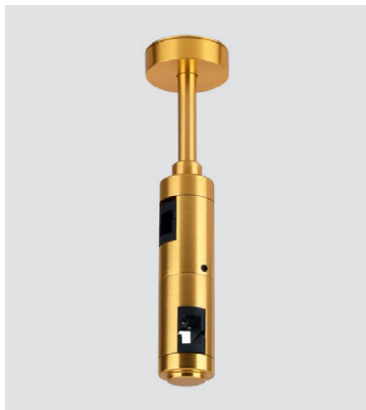

Надежность фиксации

Наличие винтовых соединений в двухуровневых фиксаторах способствует повышению надежности конструкций.

Токопроводность

К-образное сечение шинпровода для лучшей токопроводности системы.