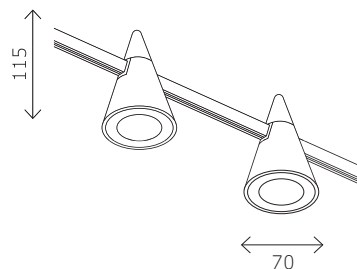

ST813

- ST813.206.05
- ST813.406.05
- ST813.246.05
- ST813.446.05

артикул	мощность, W	световой поток, LM	цветовая температура, K	коэфф. цвето-передачи, RA	угол рассеивания, °
ST813.206.05	led × 5	272	3000	>84	60
ST813.406.05	led × 5	272	3000	>84	60
ST813.246.05	led × 5	272	4000	>84	60
ST813.446.05	led × 5	272	4000	>84	60