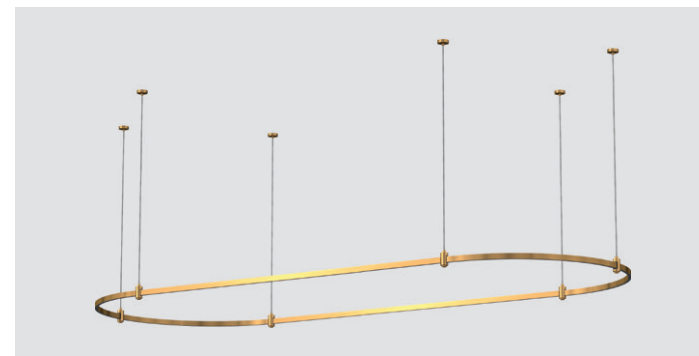

ST8057.212.26 *

■ золото

ST024.219.00 – 2 шт.
ST025.229.00 – 2 шт.
ST027.203.00 – 1 шт.
ST027.213.00 – 1 шт.
ST027.233.00 – 4 шт.

L 1650 MM x W 650 MM