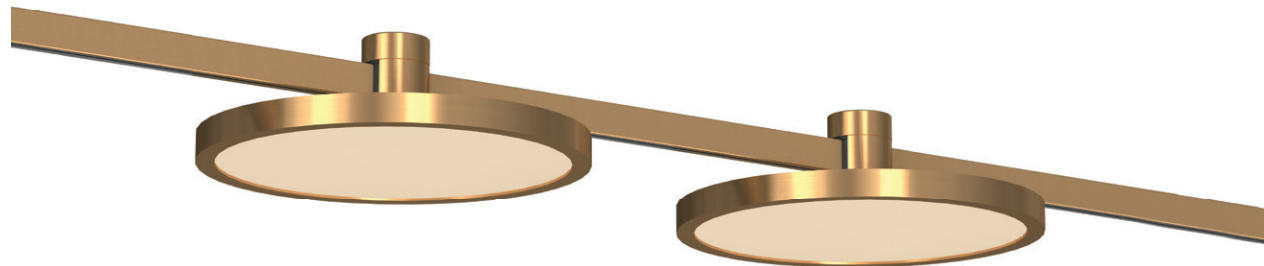

ST818

ST818.206.12
ST818.406.12
ST818.246.12
ST818.446.12

артикул	мощность, W	световой поток, LM	цветовая температура, K	коэфф. цветопередачи, RA	угол рассеивания, °
ST818.206.12	led × 10	520	3000	>84	120
ST818.406.12	led × 10	520	3000	>84	120
ST818.246.12	led × 10	520	4000	>84	120
ST818.446.12	led × 10	520	4000	>84	120