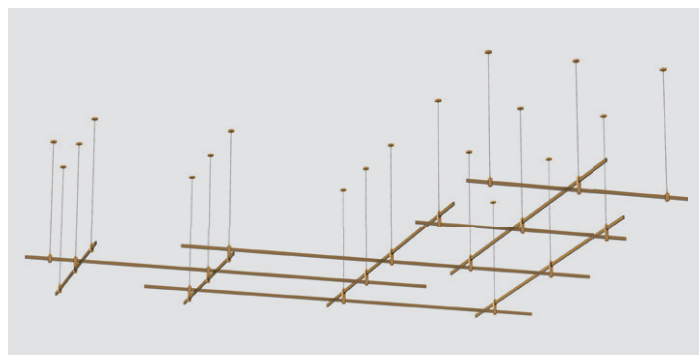

L 2000 MM x W 1000 MM

ST8055.231.27 *

■ золото

ST024.229.00 – 3 шт.
ST024.219.00 – 2 шт.
ST027.223.00 – 4 шт.
ST027.213.00 – 7 шт.
ST027.203.00 – 1 шт.

L 3000 MM x W 1000 MM

ST8056.233.27 *

■ золото

ST024.229.00 – 6 шт.
ST024.219.00 – 4 шт.
ST027.223.00 – 14 шт.
ST027.213.00 – 4 шт.
ST027.203.00 – 1 шт.