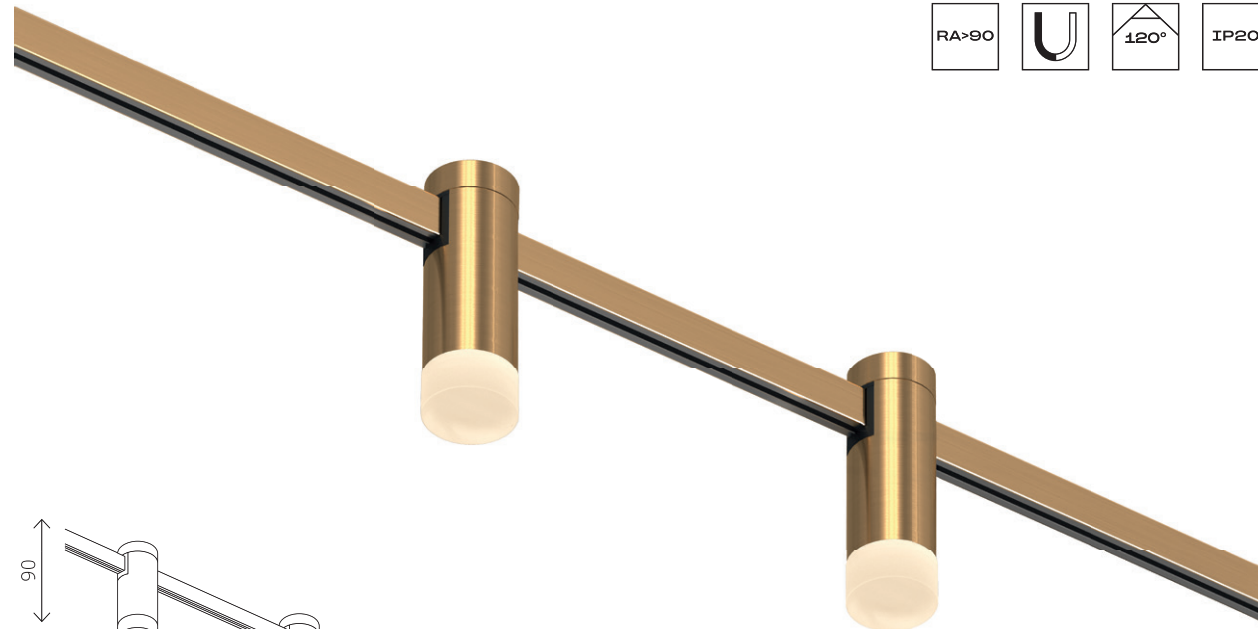

ST812

ST812.206.03
ST812.406.03
ST812.246.03
ST812.446.03

артикул	мощность, W	световой поток, LM	цветовая температура, K	коэфф. цветопередачи, RA	угол рассеивания, °
ST812.206.03	led x 3	135	3000	>84	120
ST812.406.03	led x 3	135	3000	>84	120
ST812.246.03	led x 3	135	4000	>84	120
ST812.446.03	led x 3	135	4000	>84	120