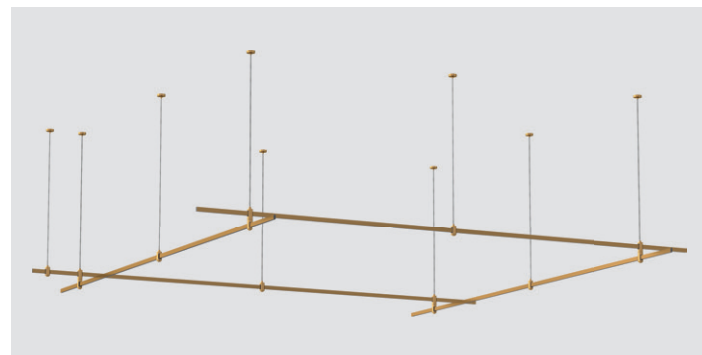

ST8051.222.27 *

■ золото
ST024.229.00 – 4 шт.
ST027.223.00 – 4 шт.
ST027.213.00 – 4 шт.
ST027.203.00 – 1 шт.

L 2000 MM x W 2000 MM