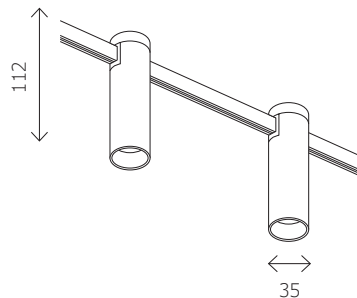

ST810

ST810.206.05
ST810.406.05
ST810.246.05
ST810.446.05

артикул	мощность, W	световой поток, LM	цветовая температура, K	коэфф. цвето-передачи, RA	угол рассеивания, °
ST810.206.05	led × 5	230	3000	>84	60
ST810.406.05	led × 5	230	3000	>84	60
ST810.246.05	led × 5	230	4000	>84	60
ST810.446.05	led × 5	230	4000	>84	60