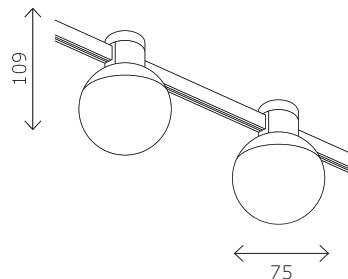

ST815

- ST815.206.05
- ST815.406.05
- ST815.246.05
- ST815.446.05

артикул	мощность, W	световой поток, LM	цветовая температура, K	коэфф. цвето-передачи, RA	угол рассеивания, °
■ ST815.206.05	led × 5	213	3000	>84	120
■ ST815.406.05	led × 5	213	3000	>84	120
■ ST815.246.05	led × 5	213	4000	>84	120
■ ST815.446.05	led × 5	213	4000	>84	120