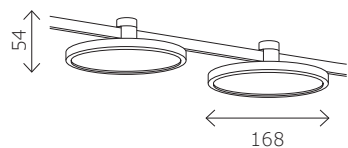

ST818

ST818.206.12
ST818.406.12
ST818.246.12
ST818.446.12

артикул	мощность, W	световой поток, LM	цветовая температура, K	коэфф. цветопередачи, RA	угол рассеивания, °
ST818.206.12	led × 10	520	3000	>84	120
ST818.406.12	led × 10	520	3000	>84	120
ST818.246.12	led × 10	520	4000	>84	120
ST818.446.12	led × 10	520	4000	>84	120