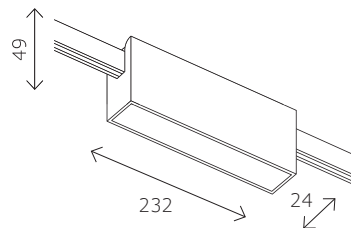

ST817

STLUCERU

ST817.206.12
ST817.406.12
ST817.246.12
ST817.446.12

артикул	мощность, W	световой поток, LM	цветовая температура, K	коэфф. цвето-передачи, RA	угол рассеивания, °
ST817.206.12	led × 12	580	3000	90	120
ST817.406.12	led × 12	580	3000	90	120
ST817.246.12	led × 12	580	4000	90	120
ST817.446.12	led × 12	580	4000	90	120