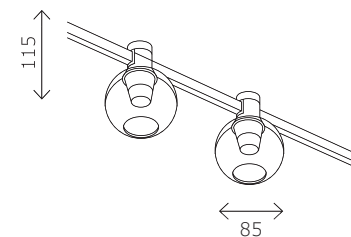

ST819.206.03
ST819.406.03
ST819.246.03
ST819.446.03

артикул	мощность, W	световой поток, LM	цветовая температура, K	коэфф. цвето-передачи, RA	угол рассеивания, °
ST819.206.03	led × 3	128	3000	>84	120
ST819.406.03	led × 3	128	3000	>84	120
ST819.246.03	led × 3	128	4000	>84	120
ST819.446.03	led × 3	128	4000	>84	120